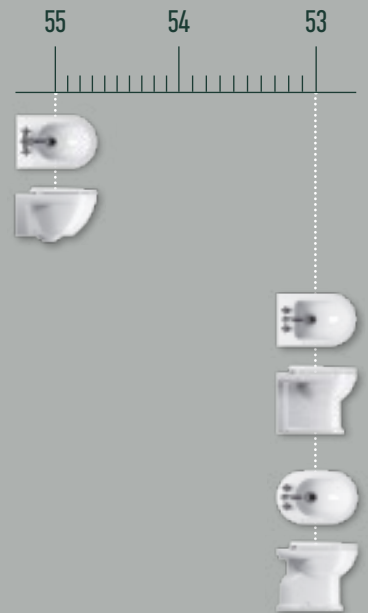

6 WC | BIDET

wc-bidet | wc-bidet | wc-bidet
wc-bidé | Унитазы-Биде