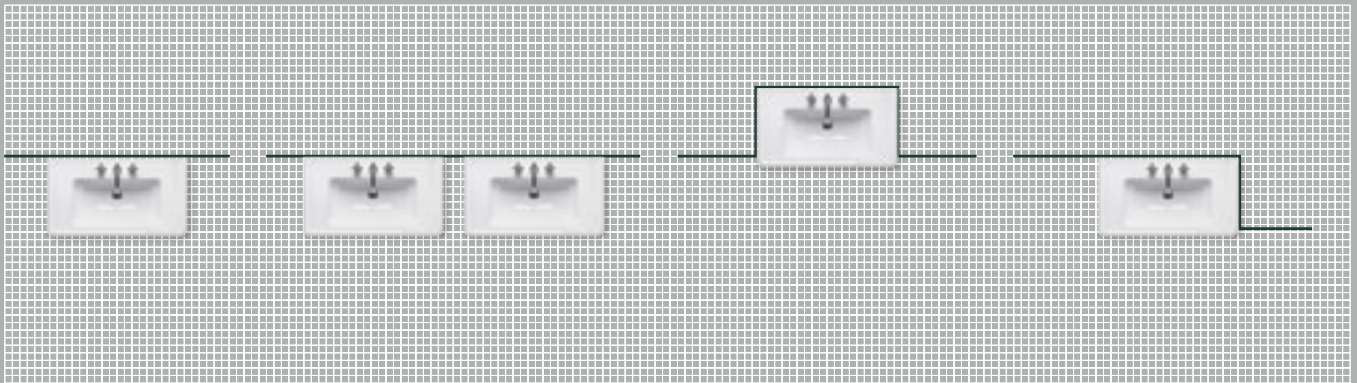

MODULARITÀ

modularity | modulbauweise | modularité | modularidad | модульность