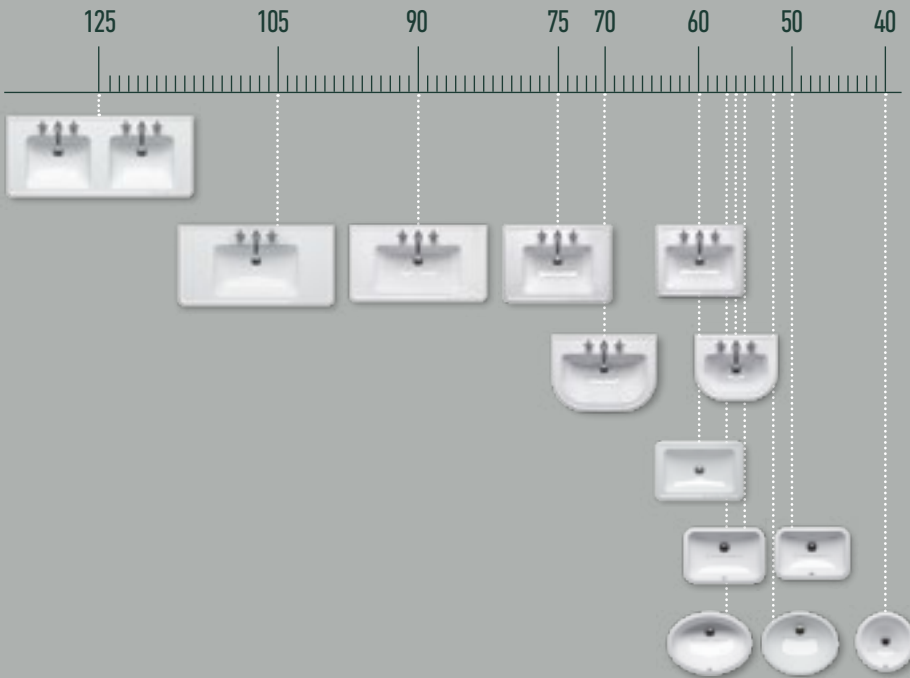

13 LAVABI

washbasins | waschtische | lavabos | lavabos | раковин