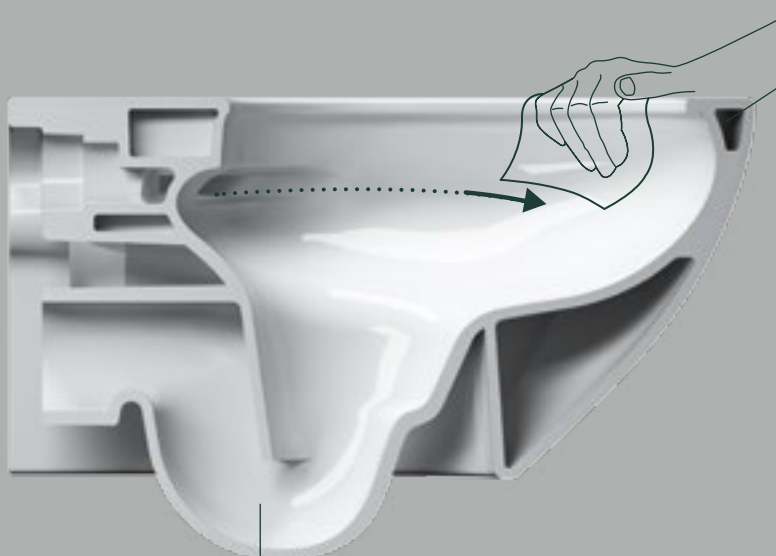

Sfera 54
Wc Newflush | Bidet

54

54 x 35 cm

Wc *newflush*
cod. 1VSF54R00

cod. 5SCSTP000
Soft Close Plus*

cod. 5SCSTF000
Soft Close*

cod. 5SCST000
Standard*

Bidet
cod. 1BSF5400

* TakeOff System

SFERA 54 *newflush*TM

Sifone completamente smaltato.

Fully glazed siphon.

Komplett emaillierter Siphon.

Siphon totalement émaillé.

Sifón completamente esmaltado.

икдох деи армии этлик здани дохдох иям.

Nuovo scarico senza brida. L'assenza del bordo migliora l'igiene e facilita la pulizia.

New flush without rim.
The absence of the rim improves hygiene and makes cleaning easier.

Neue Spülung ohne Spülrand.
Das Fehlen des klassischen Spülrandes verbessert die Hygiene und ist besonders reinigungsfreundlich.