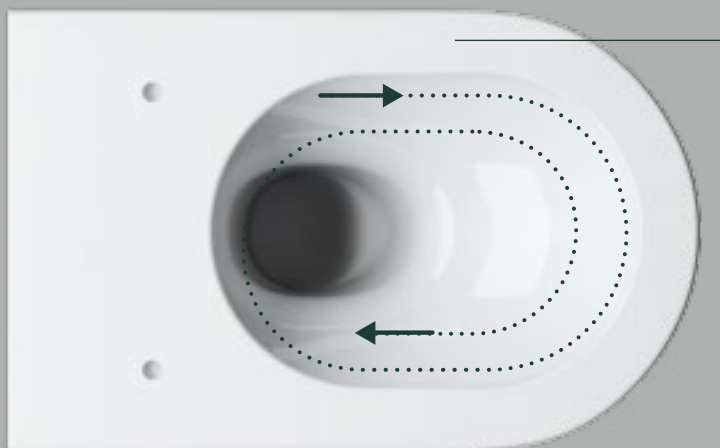

* TakeOff System

SFERA 54 *newflush*TM

Sifone completamente smaltato.

Fully glazed siphon.

Komplett emaillierter Siphon.

Siphon totalement émaillé.

Sifón completamente esmaltado.

икдох деи армии этлик здани дохдох иям.

Nuovo scarico senza brida. L'assenza del bordo migliora l'igiene e facilita la pulizia.

New flush without rim.
The absence of the rim improves hygiene and makes cleaning easier.

Neue Spülung ohne Spülrand.
Das Fehlen des klassischen Spülrandes verbessert die Hygiene und ist besonders reinigungsfreundlich.

Nouveau vidage sans brida.
L'absence de bord améliore l'hygiène et facilite le nettoyage.

Nuevo desagüe sin borde.
La ausencia del borde mejora la higiene y facilita la limpieza.

армии этлик здани дохдох иям.
фтлиқдох қдох дердеревняями армии этлик здани дохдох иям.

Scarico a vortice: ottimizza il lavaggio delle superfici e riduce la rumorosità di scarico.

vortex-flushing: it optimizes the surfaces cleaning and reduces the flush noise.

Spülung mit asymmetrischem Strudel: Optimierung der Wasserspülung; volle Leistungsfähigkeit bei normalen Funktionstests; Reduzierung des Lärmpegels der Spülung.