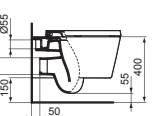

- Bidet sospeso
- Fissaggi nascosti (inclusi)
- 1 foro della rubinetteria
- Con foro del troppopieno
- Larghezza 355 x Lunghezza 540 x Altezza 250 mm

BLEND

BIDET CURVE FILO PARETE

MODELLO	SKU
Bianco**	T375301

- Bidet filo parete
- Fissaggi nascosti (inclusi) per una pulizia rapida e semplice
- Larghezza 355 x Lunghezza 560 x Altezza 400 mm

VASO CUBE SOSPESO CON ACQUABLADE®

MODELLO	SKU
Bianco	T368601
Bianco Seta*	T3686V1

- Vaso sospeso
- Con tecnologia di scarico AquaBlade®
- Larghezza 365 x Lunghezza 545 x Altezza 345 mm
- Fissaggi dall'alto nascosti (inclusi) per consentire un'installazione rapida e semplice da parte di una sola persona
- Fissaggi nascosti (inclusi) per una pulizia rapida e semplice
- Da installare con sedile avvolgente dedicato (venduto separatamente)

VASO CUBE FILO PARETE CON ACQUABLADE® — FISSAGGI NASCOSTI

MODELLO	SKU
Bianco***	T368801

- Vaso filo parete
- Con tecnologia di scarico AquaBlade®
- Larghezza 360 x Lunghezza 560 x Altezza 400 mm
- Fissaggi nascosti per un aspetto ancora più ordinato
- Da installare con sedile avvolgente dedicato (venduto separatamente)
- Scarico traslato che copre distanze dal muro comprese tra i 60 e i 200 mm