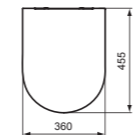

BLEND

VASO CURVE SOSPESO CON ACQUABLADE® — FISSAGGI NASCOSTI

MODELLO	SKU
Bianco	T374901
Bianco Seta*	T3749V1

- Vaso sospeso
- Con tecnologia di scarico AquaBlade®
- Larghezza 355 x Lunghezza 540 x Altezza 340 mm
- Fissaggi dall'alto nascosti (inclusi) per consentire un'installazione rapida e semplice da parte di una sola persona
- Da installare con sedile avvolgente dedicato (venduto separatamente)

VASO CURVE FILO PARETE CON ACQUABLADE® — FISSAGGI NASCOSTI

MODELLO	SKU
Bianco**	T375101

- Vaso filo parete
- Con tecnologia di scarico AquaBlade®
- Larghezza 360 x Lunghezza 565 x Altezza 400 mm
- Fissaggi nascosti per un aspetto ancora più ordinato
- Da installare con sedile avvolgente dedicato (venduto separatamente)
- Scarico traslato che copre distanze dal muro comprese tra i 60 e i 200 mm

SEDILE CURVE — CHIUSURA RALLENTATA

MODELLO	SKU
Bianco	T376001
Bianco Seta*	T3760V1

- Cerniere per chiusura rallentata
- Design avvolgente
- Sistema con sedile a sgancio rapido
- Tasselli ad ancora

SEDILE CURVE — CHIUSURA STANDARD

MODELLO	SKU
Bianco	T376101
Bianco Seta*	T3761V1

- Cerniere per chiusura standard
- Design avvolgente
- Sistema con sedile a sgancio rapido
- Tasselli ad ancora

BIDET CURVE SOSPESO

MODELLO	SKU
Bianco	T375001
Bianco Seta*	T3750V1

- Bidet sospeso
- Fissaggi nascosti (inclusi)
- 1 foro della rubinetteria
- Con foro del troppopieno
- Larghezza 355 x Lunghezza 540 x Altezza 250 mm

BLEND

BIDET CURVE FILO PARETE

MODELLO	SKU
Bianco**	T375301

- Bidet filo parete
- Fissaggi nascosti (inclusi) per una pulizia rapida e semplice
- Larghezza 355 x Lunghezza 560 x Altezza 400 mm

VASO CUBE SOSPESO CON ACQUABLADE®