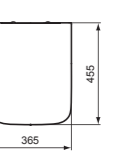

* Modelli con finitura Bianco Seta disponibili a partire da marzo 2021
** Modelli disponibili a partire da gennaio 2021

* Modelli con finitura Bianco Seta disponibili a partire da marzo 2021
** Modelli disponibili a partire da gennaio 2021
*** Modelli disponibili a partire da aprile 2021