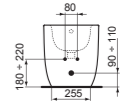

- Bidet sospeso
- Fissaggi nascosti (inclusi)
- 1 foro della rubinetteria
- Con foro del troppopieno
- Larghezza 355 x Lunghezza 540 x Altezza 250 mm

BLEND

BIDET CURVE FILO PARETE

MODELLO	SKU
Bianco**	T375301

- Bidet filo parete
- Fissaggi nascosti (inclusi) per una pulizia rapida e semplice
- Larghezza 355 x Lunghezza 560 x Altezza 400 mm

VASO CUBE SOSPESO CON ACQUABLADE®

MODELLO	SKU
Bianco	T368601
Bianco Seta*	T3686V1

- Vaso sospeso
- Con tecnologia di scarico AquaBlade®
- Larghezza 365 x Lunghezza 545 x Altezza 345 mm
- Fissaggi dall'alto nascosti (inclusi) per consentire un'installazione rapida e semplice da parte di una sola persona
- Fissaggi nascosti (inclusi) per una pulizia rapida e semplice
- Da installare con sedile avvolgente dedicato (venduto separatamente)