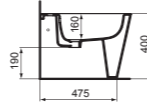

BIDET CUBE FILO PARETE

MODELLO

SKU

Bianco**

T368901

- Fissaggi nascosti (inclusi) per una pulizia rapida e semplice
- Larghezza 355 x Lunghezza 560 x Altezza 400 mm

* Modelli con finitura Bianco Seta disponibili a partire da marzo 2021
 ** Modelli disponibili a partire da aprile 2021