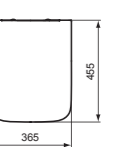

BLEND

VASO CURVE SOSPESO CON ACQUABLADE® — FISSAGGI NASCOSTI

MODELLO	SKU
Bianco	T374901
Bianco Seta*	T3749V1

- Vaso sospeso
- Con tecnologia di scarico AquaBlade®
- Larghezza 355 x Lunghezza 540 x Altezza 340 mm
- Fissaggi dall'alto nascosti (inclusi) per consentire un'installazione rapida e semplice da parte di una sola persona
- Da installare con sedile avvolgente dedicato (venduto separatamente)

VASO CURVE FILO PARETE CON ACQUABLADE® — FISSAGGI NASCOSTI

MODELLO	SKU
Bianco**	T375101

- Vaso filo parete
- Con tecnologia di scarico AquaBlade®
- Larghezza 360 x Lunghezza 565 x Altezza 400 mm
- Fissaggi nascosti per un aspetto ancora più ordinato
- Da installare con sedile avvolgente dedicato (venduto separatamente)
- Scarico traslato che copre distanze dal muro comprese tra i 60 e i 200 mm

SEDILE CURVE — CHIUSURA RALLENTATA

MODELLO	SKU
Bianco	T376001
Bianco Seta*	T3760V1

- Cerniere per chiusura rallentata
- Design avvolgente
- Sistema con sedile a sgancio rapido
- Tasselli ad ancora

SEDILE CURVE — CHIUSURA STANDARD

MODELLO	SKU
Bianco	T376101
Bianco Seta*	T3761V1

- Cerniere per chiusura standard
- Design avvolgente
- Sistema con sedile a sgancio rapido
- Tasselli ad ancora

BIDET CURVE SOSPESO

MODELLO	SKU
Bianco	T375001
Bianco Seta*	T3750V1

- Bidet sospeso
- Fissaggi nascosti (inclusi)
- 1 foro della rubinetteria
- Con foro del troppopieno
- Larghezza 355 x Lunghezza 540 x Altezza 250 mm

BLEND

BIDET CURVE FILO PARETE

MODELLO	SKU
Bianco**	T375301

- Bidet filo parete
- Fissaggi nascosti (inclusi) per una pulizia rapida e semplice
- Larghezza 355 x Lunghezza 560 x Altezza 400 mm

VASO CUBE SOSPESO CON ACQUABLADE®