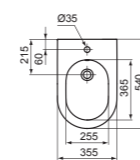

- Bidet sospeso
- Fissaggi nascosti (inclusi)
- 1 foro della rubinetteria
- Con foro del troppopieno
- Larghezza 355 x Lunghezza 540 x Altezza 250 mm

BLEND

BIDET CURVE FILO PARETE

MODELLO	SKU
Bianco**	T375301

- Bidet filo parete
- Fissaggi nascosti (inclusi) per una pulizia rapida e semplice
- Larghezza 355 x Lunghezza 560 x Altezza 400 mm

VASO CUBE SOSPESO CON ACQUABLADE®

MODELLO	SKU
Bianco	T368601
Bianco Seta*	T3686V1