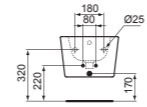

Bianco
Bianco Seta*

T368701
T3687V1

- Bidet sospeso
- Fissaggi nascosti (inclusi) per una pulizia rapida e semplice
- 1 foro della rubinetteria
- Con foro del troppopieno
- Larghezza 360 x Lunghezza 540 x Altezza 250 mm