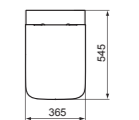

- Bidet sospeso
- Fissaggi nascosti (inclusi)
- 1 foro della rubinetteria
- Con foro del troppopieno
- Larghezza 355 x Lunghezza 540 x Altezza 250 mm

BLEND

BIDET CURVE FILO PARETE

MODELLO	SKU
Bianco**	T375301

- Bidet filo parete
- Fissaggi nascosti (inclusi) per una pulizia rapida e semplice
- Larghezza 355 x Lunghezza 560 x Altezza 400 mm

VASO CUBE SOSPESO CON ACQUABLADE®

MODELLO	SKU
Bianco	T368601
Bianco Seta*	T3686V1

- Vaso sospeso
- Con tecnologia di scarico AquaBlade®
- Larghezza 365 x Lunghezza 545 x Altezza 345 mm
- Fissaggi dall'alto nascosti (inclusi) per consentire un'installazione rapida e semplice da parte di una sola persona
- Fissaggi nascosti (inclusi) per una pulizia rapida e semplice
- Da installare con sedile avvolgente dedicato (venduto separatamente)

VASO CUBE FILO PARETE CON ACQUABLADE® — FISSAGGI NASCOSTI

MODELLO	SKU
Bianco***	T368801

- Vaso filo parete
- Con tecnologia di scarico AquaBlade®
- Larghezza 360 x Lunghezza 560 x Altezza 400 mm
- Fissaggi nascosti per un aspetto ancora più ordinato
- Da installare con sedile avvolgente dedicato (venduto separatamente)
- Scarico traslato che copre distanze dal muro comprese tra i 60 e i 200 mm