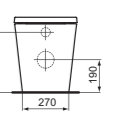

- Bidet filo parete
- Fissaggi nascosti (inclusi) per una pulizia rapida e semplice
- Larghezza 355 x Lunghezza 560 x Altezza 400 mm

VASO CUBE SOSPESO CON ACQUABLADE®

MODELLO	SKU
Bianco	T368601
Bianco Seta*	T3686V1

- Vaso sospeso
- Con tecnologia di scarico AquaBlade®
- Larghezza 365 x Lunghezza 545 x Altezza 345 mm
- Fissaggi dall'alto nascosti (inclusi) per consentire un'installazione rapida e semplice da parte di una sola persona
- Fissaggi nascosti (inclusi) per una pulizia rapida e semplice
- Da installare con sedile avvolgente dedicato (venduto separatamente)

VASO CUBE FILO PARETE CON ACQUABLADE® — FISSAGGI NASCOSTI

MODELLO	SKU
Bianco***	T368801

- Vaso filo parete
- Con tecnologia di scarico AquaBlade®
- Larghezza 360 x Lunghezza 560 x Altezza 400 mm
- Fissaggi nascosti per un aspetto ancora più ordinato
- Da installare con sedile avvolgente dedicato (venduto separatamente)
- Scarico traslato che copre distanze dal muro comprese tra i 60 e i 200 mm