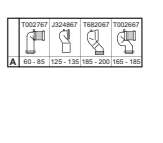

- Bidet filo parete
- Fissaggi nascosti (inclusi) per una pulizia rapida e semplice
- Larghezza 355 x Lunghezza 560 x Altezza 400 mm

VASO CUBE SOSPESO CON ACQUABLADE®

MODELLO	SKU
Bianco	T368601
Bianco Seta*	T3686V1

- Vaso sospeso
- Con tecnologia di scarico AquaBlade®
- Larghezza 365 x Lunghezza 545 x Altezza 345 mm
- Fissaggi dall'alto nascosti (inclusi) per consentire un'installazione rapida e semplice da parte di una sola persona
- Fissaggi nascosti (inclusi) per una pulizia rapida e semplice
- Da installare con sedile avvolgente dedicato (venduto separatamente)

VASO CUBE FILO PARETE CON ACQUABLADE® — FISSAGGI NASCOSTI

MODELLO	SKU
Bianco***	T368801

- Vaso filo parete
- Con tecnologia di scarico AquaBlade®
- Larghezza 360 x Lunghezza 560 x Altezza 400 mm
- Fissaggi nascosti per un aspetto ancora più ordinato
- Da installare con sedile avvolgente dedicato (venduto separatamente)
- Scarico traslato che copre distanze dal muro comprese tra i 60 e i 200 mm