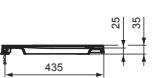

BLEND

VASO CURVE SOSPESO CON ACQUABLADE® — FISSAGGI NASCOSTI

MODELLO	SKU
Bianco	T374901
Bianco Seta*	T3749V1

- Vaso sospeso
- Con tecnologia di scarico AquaBlade®
- Larghezza 355 x Lunghezza 540 x Altezza 340 mm
- Fissaggi dall'alto nascosti (inclusi) per consentire un'installazione rapida e semplice da parte di una sola persona
- Da installare con sedile avvolgente dedicato (venduto separatamente)

VASO CURVE FILO PARETE CON ACQUABLADE® — FISSAGGI NASCOSTI

MODELLO	SKU
Bianco**	T375101

- Vaso filo parete
- Con tecnologia di scarico AquaBlade®
- Larghezza 360 x Lunghezza 565 x Altezza 400 mm
- Fissaggi nascosti per un aspetto ancora più ordinato
- Da installare con sedile avvolgente dedicato (venduto separatamente)
- Scarico traslato che copre distanze dal muro comprese tra i 60 e i 200 mm

SEDILE CURVE — CHIUSURA RALLENTATA

MODELLO	SKU
Bianco	T376001
Bianco Seta*	T3760V1

- Cerniere per chiusura rallentata
- Design avvolgente
- Sistema con sedile a sgancio rapido
- Tasselli ad ancora

SEDILE CURVE — CHIUSURA STANDARD

MODELLO	SKU
Bianco	T376101
Bianco Seta*	T3761V1

- Cerniere per chiusura standard
- Design avvolgente
- Sistema con sedile a sgancio rapido
- Tasselli ad ancora

BIDET CURVE SOSPESO

MODELLO	SKU
Bianco	T375001
Bianco Seta*	T3750V1

- Bidet sospeso
- Fissaggi nascosti (inclusi)
- 1 foro della rubinetteria
- Con foro del troppopieno
- Larghezza 355 x Lunghezza 540 x Altezza 250 mm

BLEND

BIDET CURVE FILO PARETE

MODELLO	SKU
Bianco**	T375301

- Bidet filo parete
- Fissaggi nascosti (inclusi) per una pulizia rapida e semplice
- Larghezza 355 x Lunghezza 560 x Altezza 400 mm

VASO CUBE SOSPESO CON ACQUABLADE®