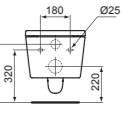

- Bidet sospeso
- Fissaggi nascosti (inclusi)
- 1 foro della rubinetteria
- Con foro del troppopieno
- Larghezza 355 x Lunghezza 540 x Altezza 250 mm

BLEND

BIDET CURVE FILO PARETE

MODELLO	SKU
Bianco**	T375301

- Bidet filo parete
- Fissaggi nascosti (inclusi) per una pulizia rapida e semplice
- Larghezza 355 x Lunghezza 560 x Altezza 400 mm

VASO CUBE SOSPESO CON ACQUABLADE®

MODELLO	SKU
Bianco	T368601
Bianco Seta*	T3686V1

- Vaso sospeso
- Con tecnologia di scarico AquaBlade®
- Larghezza 365 x Lunghezza 545 x Altezza 345 mm
- Fissaggi dall'alto nascosti (inclusi) per consentire un'installazione rapida e semplice da parte di una sola persona
- Fissaggi nascosti (inclusi) per una pulizia rapida e semplice
- Da installare con sedile avvolgente dedicato (venduto separatamente)

VASO CUBE FILO PARETE CON ACQUABLADE® — FISSAGGI NASCOSTI

MODELLO	SKU
Bianco***	T368801

- Vaso filo parete
- Con tecnologia di scarico AquaBlade®
- Larghezza 360 x Lunghezza 560 x Altezza 400 mm
- Fissaggi nascosti per un aspetto ancora più ordinato
- Da installare con sedile avvolgente dedicato (venduto separatamente)
- Scarico traslato che copre distanze dal muro comprese tra i 60 e i 200 mm