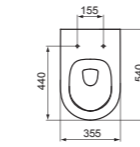

BLEND

VASO CURVE SOSPESO CON ACQUABLADE® — FISSAGGI NASCOSTI

MODELLO	SKU
Bianco	T374901
Bianco Seta*	T3749V1

- Vaso sospeso
- Con tecnologia di scarico AquaBlade®
- Larghezza 355 x Lunghezza 540 x Altezza 340 mm
- Fissaggi dall'alto nascosti (inclusi) per consentire un'installazione rapida e semplice da parte di una sola persona
- Da installare con sedile avvolgente dedicato (venduto separatamente)

VASO CURVE FILO PARETE CON ACQUABLADE® — FISSAGGI NASCOSTI

MODELLO	SKU
Bianco**	T375101

- Vaso filo parete
- Con tecnologia di scarico AquaBlade®
- Larghezza 360 x Lunghezza 565 x Altezza 400 mm
- Fissaggi nascosti per un aspetto ancora più ordinato
- Da installare con sedile avvolgente dedicato (venduto separatamente)
- Scarico traslato che copre distanze dal muro comprese tra i 60 e i 200 mm