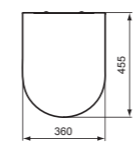

BLEND

VASO CURVE SOSPESO CON ACQUABLADE® — FISSAGGI NASCOSTI

MODELLO	SKU
Bianco	T374901
Bianco Seta*	T3749V1

- Vaso sospeso
- Con tecnologia di scarico AquaBlade®
- Larghezza 355 x Lunghezza 540 x Altezza 340 mm
- Fissaggi dall'alto nascosti (inclusi) per consentire un'installazione rapida e semplice da parte di una sola persona
- Da installare con sedile avvolgente dedicato (venduto separatamente)

VASO CURVE FILO PARETE CON ACQUABLADE® — FISSAGGI NASCOSTI

MODELLO	SKU
Bianco**	T375101

- Vaso filo parete
- Con tecnologia di scarico AquaBlade®
- Larghezza 360 x Lunghezza 565 x Altezza 400 mm
- Fissaggi nascosti per un aspetto ancora più ordinato
- Da installare con sedile avvolgente dedicato (venduto separatamente)
- Scarico traslato che copre distanze dal muro comprese tra i 60 e i 200 mm

SEDILE CURVE — CHIUSURA RALLENTATA

MODELLO	SKU
Bianco	T376001
Bianco Seta*	T3760V1

- Cerniere per chiusura rallentata
- Design avvolgente
- Sistema con sedile a sgancio rapido
- Tasselli ad ancora

SEDILE CURVE — CHIUSURA STANDARD

MODELLO	SKU
Bianco	T376101
Bianco Seta*	T3761V1

- Cerniere per chiusura standard
- Design avvolgente
- Sistema con sedile a sgancio rapido
- Tasselli ad ancora

BIDET CURVE SOSPESO

MODELLO	SKU
Bianco	T375001
Bianco Seta*	T3750V1

- Bidet sospeso
- Fissaggi nascosti (inclusi)
- 1 foro della rubinetteria
- Con foro del troppopieno
- Larghezza 355 x Lunghezza 540 x Altezza 250 mm

BLEND

BIDET CURVE FILO PARETE

MODELLO	SKU
Bianco**	T375301

- Bidet filo parete
- Fissaggi nascosti (inclusi) per una pulizia rapida e semplice
- Larghezza 355 x Lunghezza 560 x Altezza 400 mm

VASO CUBE SOSPESO CON ACQUABLADE®