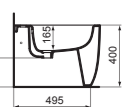

- Bidet sospeso
- Fissaggi nascosti (inclusi)
- 1 foro della rubinetteria
- Con foro del troppopieno
- Larghezza 355 x Lunghezza 540 x Altezza 250 mm

BLEND

BIDET CURVE FILO PARETE

MODELLO	SKU
Bianco**	T375301

- Bidet filo parete
- Fissaggi nascosti (inclusi) per una pulizia rapida e semplice
- Larghezza 355 x Lunghezza 560 x Altezza 400 mm

VASO CUBE SOSPESO CON ACQUABLADE®

MODELLO	SKU
Bianco	T368601
Bianco Seta*	T3686V1

- Vaso sospeso
- Con tecnologia di scarico AquaBlade®
- Larghezza 365 x Lunghezza 545 x Altezza 345 mm
- Fissaggi dall'alto nascosti (inclusi) per consentire un'installazione rapida e semplice da parte di una sola persona
- Fissaggi nascosti (inclusi) per una pulizia rapida e semplice
- Da installare con sedile avvolgente dedicato (venduto separatamente)