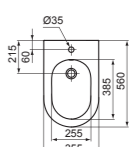

- Bidet sospeso
- Fissaggi nascosti (inclusi)
- 1 foro della rubinetteria
- Con foro del troppopieno
- Larghezza 355 x Lunghezza 540 x Altezza 250 mm

BLEND

BIDET CURVE FILO PARETE

MODELLO	SKU
Bianco**	T375301

- Bidet filo parete
- Fissaggi nascosti (inclusi) per una pulizia rapida e semplice
- Larghezza 355 x Lunghezza 560 x Altezza 400 mm

VASO CUBE SOSPESO CON ACQUABLADE®

MODELLO	SKU
Bianco	T368601
Bianco Seta*	T3686V1

- Vaso sospeso
- Con tecnologia di scarico AquaBlade®
- Larghezza 365 x Lunghezza 545 x Altezza 345 mm
- Fissaggi dall'alto nascosti (inclusi) per consentire un'installazione rapida e semplice da parte di una sola persona
- Fissaggi nascosti (inclusi) per una pulizia rapida e semplice
- Da installare con sedile avvolgente dedicato (venduto separatamente)