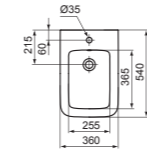

- Vaso sospeso
- Con tecnologia di scarico AquaBlade®
- Larghezza 365 x Lunghezza 545 x Altezza 345 mm
- Fissaggi dall'alto nascosti (inclusi) per consentire un'installazione rapida e semplice da parte di una sola persona
- Fissaggi nascosti (inclusi) per una pulizia rapida e semplice
- Da installare con sedile avvolgente dedicato (venduto separatamente)

VASO CUBE FILO PARETE CON ACQUABLADE® — FISSAGGI NASCOSTI

MODELLO	SKU
Bianco***	T368801

- Vaso filo parete
- Con tecnologia di scarico AquaBlade®
- Larghezza 360 x Lunghezza 560 x Altezza 400 mm
- Fissaggi nascosti per un aspetto ancora più ordinato
- Da installare con sedile avvolgente dedicato (venduto separatamente)
- Scarico traslato che copre distanze dal muro comprese tra i 60 e i 200 mm

Bianco
Bianco Seta*

T368701
T3687V1

- Bidet sospeso
- Fissaggi nascosti (inclusi) per una pulizia rapida e semplice
- 1 foro della rubinetteria
- Con foro del troppopieno
- Larghezza 360 x Lunghezza 540 x Altezza 250 mm