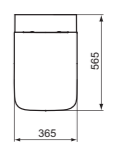

- Bidet sospeso
- Fissaggi nascosti (inclusi)
- 1 foro della rubinetteria
- Con foro del troppopieno
- Larghezza 355 x Lunghezza 540 x Altezza 250 mm

BLEND

BIDET CURVE FILO PARETE

MODELLO	SKU
Bianco**	T375301

- Bidet filo parete
- Fissaggi nascosti (inclusi) per una pulizia rapida e semplice
- Larghezza 355 x Lunghezza 560 x Altezza 400 mm

VASO CUBE SOSPESO CON ACQUABLADE®

MODELLO	SKU
Bianco	T368601
Bianco Seta*	T3686V1

- Vaso sospeso
- Con tecnologia di scarico AquaBlade®
- Larghezza 365 x Lunghezza 545 x Altezza 345 mm
- Fissaggi dall'alto nascosti (inclusi) per consentire un'installazione rapida e semplice da parte di una sola persona
- Fissaggi nascosti (inclusi) per una pulizia rapida e semplice
- Da installare con sedile avvolgente dedicato (venduto separatamente)

VASO CUBE FILO PARETE CON ACQUABLADE® — FISSAGGI NASCOSTI

MODELLO	SKU
Bianco***	T368801

- Vaso filo parete
- Con tecnologia di scarico AquaBlade®
- Larghezza 360 x Lunghezza 560 x Altezza 400 mm
- Fissaggi nascosti per un aspetto ancora più ordinato
- Da installare con sedile avvolgente dedicato (venduto separatamente)
- Scarico traslato che copre distanze dal muro comprese tra i 60 e i 200 mm