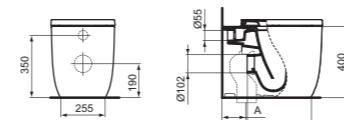

BLEND

VASO CURVE SOSPESO CON ACQUABLADE® — FISSAGGI NASCOSTI

MODELLO	SKU
Bianco	T374901
Bianco Seta*	T3749V1

- Vaso sospeso
- Con tecnologia di scarico AquaBlade®
- Larghezza 355 x Lunghezza 540 x Altezza 340 mm
- Fissaggi dall'alto nascosti (inclusi) per consentire un'installazione rapida e semplice da parte di una sola persona
- Da installare con sedile avvolgente dedicato (venduto separatamente)

VASO CURVE FILO PARETE CON ACQUABLADE® — FISSAGGI NASCOSTI

MODELLO	SKU
Bianco**	T375101

- Vaso filo parete
- Con tecnologia di scarico AquaBlade®
- Larghezza 360 x Lunghezza 565 x Altezza 400 mm
- Fissaggi nascosti per un aspetto ancora più ordinato
- Da installare con sedile avvolgente dedicato (venduto separatamente)
- Scarico traslato che copre distanze dal muro comprese tra i 60 e i 200 mm