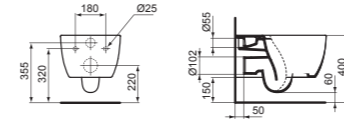

BLEND

VASO CURVE SOSPESO CON ACQUABLADE® — FISSAGGI NASCOSTI

MODELLO	SKU
Bianco	T374901
Bianco Seta*	T3749V1

- Vaso sospeso
- Con tecnologia di scarico AquaBlade®
- Larghezza 355 x Lunghezza 540 x Altezza 340 mm
- Fissaggi dall'alto nascosti (inclusi) per consentire un'installazione rapida e semplice da parte di una sola persona
- Da installare con sedile avvolgente dedicato (venduto separatamente)

VASO CURVE FILO PARETE CON ACQUABLADE® — FISSAGGI NASCOSTI

MODELLO	SKU
Bianco**	T375101

- Vaso filo parete
- Con tecnologia di scarico AquaBlade®
- Larghezza 360 x Lunghezza 565 x Altezza 400 mm
- Fissaggi nascosti per un aspetto ancora più ordinato
- Da installare con sedile avvolgente dedicato (venduto separatamente)
- Scarico traslato che copre distanze dal muro comprese tra i 60 e i 200 mm