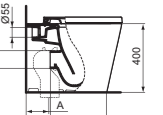

- Bidet filo parete
- Fissaggi nascosti (inclusi) per una pulizia rapida e semplice
- Larghezza 355 x Lunghezza 560 x Altezza 400 mm

VASO CUBE SOSPESO CON ACQUABLADE®

MODELLO	SKU
Bianco	T368601
Bianco Seta*	T3686V1

- Vaso sospeso
- Con tecnologia di scarico AquaBlade®
- Larghezza 365 x Lunghezza 545 x Altezza 345 mm
- Fissaggi dall'alto nascosti (inclusi) per consentire un'installazione rapida e semplice da parte di una sola persona
- Fissaggi nascosti (inclusi) per una pulizia rapida e semplice
- Da installare con sedile avvolgente dedicato (venduto separatamente)

VASO CUBE FILO PARETE CON ACQUABLADE® — FISSAGGI NASCOSTI

MODELLO	SKU
Bianco***	T368801

- Vaso filo parete
- Con tecnologia di scarico AquaBlade®
- Larghezza 360 x Lunghezza 560 x Altezza 400 mm
- Fissaggi nascosti per un aspetto ancora più ordinato
- Da installare con sedile avvolgente dedicato (venduto separatamente)
- Scarico traslato che copre distanze dal muro comprese tra i 60 e i 200 mm