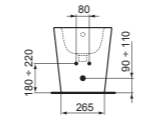

Bianco
Bianco Seta*

T368701
T3687V1

- Bidet sospeso
- Fissaggi nascosti (inclusi) per una pulizia rapida e semplice
- 1 foro della rubinetteria
- Con foro del troppopieno
- Larghezza 360 x Lunghezza 540 x Altezza 250 mm

BIDET CUBE FILO PARETE

MODELLO

SKU

Bianco**

T368901

- Fissaggi nascosti (inclusi) per una pulizia rapida e semplice
- Larghezza 355 x Lunghezza 560 x Altezza 400 mm

* Modelli con finitura Bianco Seta disponibili a partire da marzo 2021
 ** Modelli disponibili a partire da aprile 2021