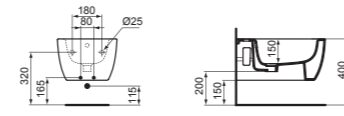

- Bidet sospeso
- Fissaggi nascosti (inclusi)
- 1 foro della rubinetteria
- Con foro del troppopieno
- Larghezza 355 x Lunghezza 540 x Altezza 250 mm

BLEND

BIDET CURVE FILO PARETE

MODELLO	SKU
Bianco**	T375301

- Bidet filo parete
- Fissaggi nascosti (inclusi) per una pulizia rapida e semplice
- Larghezza 355 x Lunghezza 560 x Altezza 400 mm

VASO CUBE SOSPESO CON ACQUABLADE®

MODELLO	SKU
Bianco	T368601
Bianco Seta*	T3686V1

- Vaso sospeso
- Con tecnologia di scarico AquaBlade®
- Larghezza 365 x Lunghezza 545 x Altezza 345 mm
- Fissaggi dall'alto nascosti (inclusi) per consentire un'installazione rapida e semplice da parte di una sola persona
- Fissaggi nascosti (inclusi) per una pulizia rapida e semplice
- Da installare con sedile avvolgente dedicato (venduto separatamente)