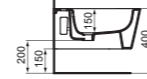

BLEND

BIDET CUBE SOSPESO

MODELLO

SKU

Bianco
Bianco Seta*

T368701
T3687V1

- Bidet sospeso
- Fissaggi nascosti (inclusi) per una pulizia rapida e semplice
- 1 foro della rubinetteria
- Con foro del troppopieno
- Larghezza 360 x Lunghezza 540 x Altezza 250 mm

BIDET CUBE FILO PARETE

MODELLO

SKU

Bianco**

T368901

- Fissaggi nascosti (inclusi) per una pulizia rapida e semplice
- Larghezza 355 x Lunghezza 560 x Altezza 400 mm

* Modelli con finitura Bianco Seta disponibili a partire da marzo 2021
** Modelli disponibili a partire da aprile 2021