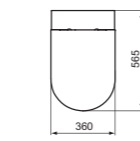

BLEND

VASO CURVE SOSPESO CON ACQUABLADE® — FISSAGGI NASCOSTI

MODELLO	SKU
Bianco	T374901
Bianco Seta*	T3749V1

- Vaso sospeso
- Con tecnologia di scarico AquaBlade®
- Larghezza 355 x Lunghezza 540 x Altezza 340 mm
- Fissaggi dall'alto nascosti (inclusi) per consentire un'installazione rapida e semplice da parte di una sola persona
- Da installare con sedile avvolgente dedicato (venduto separatamente)

VASO CURVE FILO PARETE CON ACQUABLADE® — FISSAGGI NASCOSTI

MODELLO	SKU
Bianco**	T375101

- Vaso filo parete
- Con tecnologia di scarico AquaBlade®
- Larghezza 360 x Lunghezza 565 x Altezza 400 mm
- Fissaggi nascosti per un aspetto ancora più ordinato
- Da installare con sedile avvolgente dedicato (venduto separatamente)
- Scarico traslato che copre distanze dal muro comprese tra i 60 e i 200 mm