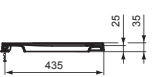

* Modelli con finitura Bianco Seta disponibili a partire da marzo 2021
** Modelli disponibili a partire da gennaio 2021

* Modelli con finitura Bianco Seta disponibili a partire da marzo 2021
** Modelli disponibili a partire da gennaio 2021
*** Modelli disponibili a partire da aprile 2021