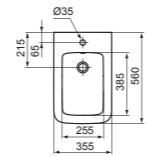

Bianco
Bianco Seta*

T368701
T3687V1

- Bidet sospeso
- Fissaggi nascosti (inclusi) per una pulizia rapida e semplice
- 1 foro della rubinetteria
- Con foro del troppopieno
- Larghezza 360 x Lunghezza 540 x Altezza 250 mm

BIDET CUBE FILO PARETE

MODELLO

SKU

Bianco**

T368901

- Fissaggi nascosti (inclusi) per una pulizia rapida e semplice
- Larghezza 355 x Lunghezza 560 x Altezza 400 mm

* Modelli con finitura Bianco Seta disponibili a partire da marzo 2021
 ** Modelli disponibili a partire da aprile 2021