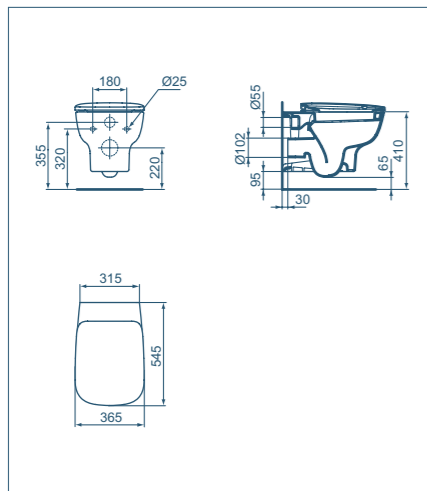

Disponibile da giugno 2018