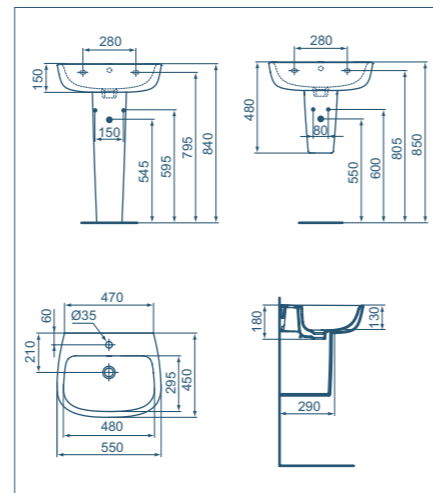

ESEDRA

SCHEDE TECNICHE

- Sedile slim a chiusura rallentata
- Sedile sgancio rapido
- Fissaggi nascosti
- Scarico 4,5/3 l
- Compatibilità Esedra Classic
- Vaso universale

Modello	Codice
Lavabo 650x465 mm	T279701
Colonna	T283901
Semicolonna	T282901
Sifone lineare	R6625AA

- Foro centrale aperto per rubinetteria

Modello	Codice
Lavabo 600x455 mm	T279801
Colonna	T283901
Semicolonna	T282901
Sifone lineare	R6625AA

- Foro centrale aperto per rubinetteria

Modello	Codice
Lavabo 550x450 mm	T279901
Colonna	T283901
Semicolonna	T282901
Sifone lineare	R6625AA

- Foro centrale aperto per rubinetteria

Modello	Codice
Lavabo 500x415 mm	T280801
Colonna	T283901
Semicolonna	T282901
Sifone lineare	R6625AA

- Foro centrale aperto per rubinetteria

Modello	Codice
Lavamani 450x360 mm	T281101
Colonna	T290401
Semicolonna	T290301
Sifone lineare	R6625AA

- Foro centrale aperto per rubinetteria

Modello	Codice
Bidet monoforo sospeso	T281501

- Fissaggi nascosti
- Kit fissaggio a parete incluso (TT0299598)
- Sostegno metallico (T655067) da ordinare separatamente
- Compatibile con quote Esedra Classic