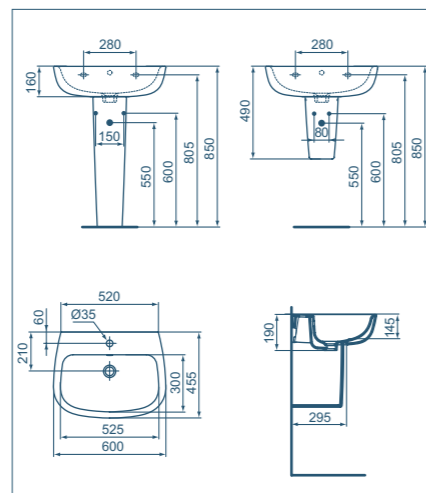

ESEDRA

SCHEDE TECNICHE

- Sedile slim a chiusura rallentata
- Sedile sgancio rapido
- Fissaggi nascosti
- Scarico 4,5/3 l
- Compatibilità Esedra Classic
- Vaso universale

Modello	Codice
Lavabo 650x465 mm	T279701
Colonna	T283901
Semicolonna	T282901
Sifone lineare	R6625AA

- Foro centrale aperto per rubinetteria

Modello	Codice
Lavabo 600x455 mm	T279801
Colonna	T283901
Semicolonna	T282901
Sifone lineare	R6625AA

- Foro centrale aperto per rubinetteria

Modello	Codice
Lavabo 550x450 mm	T279901
Colonna	T283901
Semicolonna	T282901
Sifone lineare	R6625AA

- Foro centrale aperto per rubinetteria

Modello	Codice
Lavabo 500x415 mm	T280801
Colonna	T283901
Semicolonna	T282901
Sifone lineare	R6625AA

- Foro centrale aperto per rubinetteria

Modello	Codice
Lavamani 450x360 mm	T281101
Colonna	T290401
Semicolonna	T290301
Sifone lineare	R6625AA

- Foro centrale aperto per rubinetteria

Modello	Codice
Bidet monoforo sospeso	T281501

- Fissaggi nascosti
- Kit fissaggio a parete incluso (TT0299598)
- Sostegno metallico (T655067) da ordinare separatamente
- Compatibile con quote Esedra Classic