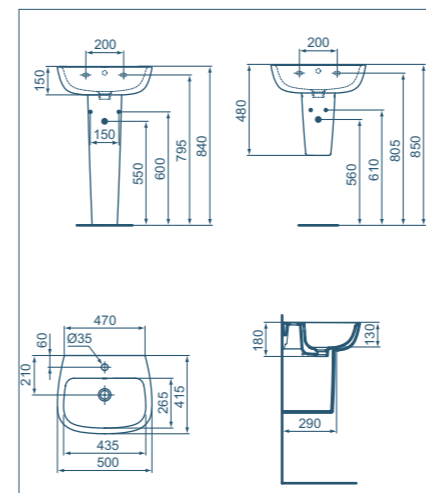

ESEDRA

SCHEDE TECNICHE

- Sedile slim a chiusura rallentata
- Sedile sgancio rapido
- Fissaggi nascosti
- Scarico 4,5/3 l
- Compatibilità Esedra Classic
- Vaso universale

Modello	Codice
Lavabo 650x465 mm	T279701
Colonna	T283901
Semicolonna	T282901
Sifone lineare	R6625AA

- Foro centrale aperto per rubinetteria

Modello	Codice
Lavabo 600x455 mm	T279801
Colonna	T283901
Semicolonna	T282901
Sifone lineare	R6625AA

- Foro centrale aperto per rubinetteria

Modello	Codice
Lavabo 550x450 mm	T279901
Colonna	T283901
Semicolonna	T282901
Sifone lineare	R6625AA

- Foro centrale aperto per rubinetteria

Modello	Codice
Lavabo 500x415 mm	T280801
Colonna	T283901
Semicolonna	T282901
Sifone lineare	R6625AA

- Foro centrale aperto per rubinetteria

Modello	Codice
Lavamani 450x360 mm	T281101
Colonna	T290401
Semicolonna	T290301
Sifone lineare	R6625AA

- Foro centrale aperto per rubinetteria

Modello	Codice
Bidet monoforo sospeso	T281501

- Fissaggi nascosti
- Kit fissaggio a parete incluso (TT0299598)
- Sostegno metallico (T655067) da ordinare separatamente
- Compatibile con quote Esedra Classic