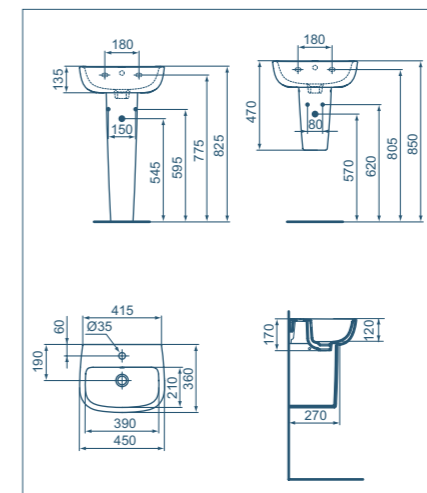

ESEDRA

SCHEDE TECNICHE

- Sedile slim a chiusura rallentata
- Sedile sgancio rapido
- Fissaggi nascosti
- Scarico 4,5/3 l
- Compatibilità Esedra Classic
- Vaso universale

Modello	Codice
Lavabo 650x465 mm	T279701
Colonna	T283901
Semicolonna	T282901
Sifone lineare	R6625AA

- Foro centrale aperto per rubinetteria

Modello	Codice
Lavabo 600x455 mm	T279801
Colonna	T283901
Semicolonna	T282901
Sifone lineare	R6625AA

- Foro centrale aperto per rubinetteria

Modello	Codice
Lavabo 550x450 mm	T279901
Colonna	T283901
Semicolonna	T282901
Sifone lineare	R6625AA

- Foro centrale aperto per rubinetteria

Modello	Codice
Lavabo 500x415 mm	T280801
Colonna	T283901
Semicolonna	T282901
Sifone lineare	R6625AA

- Foro centrale aperto per rubinetteria

Modello	Codice
Lavamani 450x360 mm	T281101
Colonna	T290401
Semicolonna	T290301
Sifone lineare	R6625AA

- Foro centrale aperto per rubinetteria

Modello	Codice
Bidet monoforo sospeso	T281501

- Fissaggi nascosti
- Kit fissaggio a parete incluso (TT0299598)
- Sostegno metallico (T655067) da ordinare separatamente
- Compatibile con quote Esedra Classic