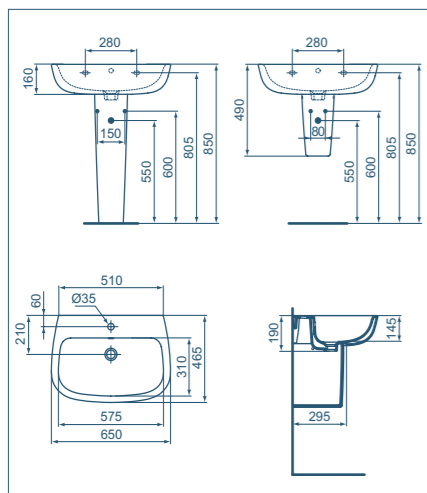

ESEDRA

SCHEDE TECNICHE

- Sedile slim a chiusura rallentata
- Sedile sgancio rapido
- Fissaggi nascosti
- Scarico 4,5/3 l
- Compatibilità Esedra Classic
- Vaso universale

Modello	Codice
Lavabo 650x465 mm	T279701
Colonna	T283901
Semicolonna	T282901
Sifone lineare	R6625AA

- Foro centrale aperto per rubinetteria

Modello	Codice
Lavabo 600x455 mm	T279801
Colonna	T283901
Semicolonna	T282901
Sifone lineare	R6625AA

- Foro centrale aperto per rubinetteria

Modello	Codice
Lavabo 550x450 mm	T279901
Colonna	T283901
Semicolonna	T282901
Sifone lineare	R6625AA

- Foro centrale aperto per rubinetteria

Modello	Codice
Lavabo 500x415 mm	T280801
Colonna	T283901
Semicolonna	T282901
Sifone lineare	R6625AA

- Foro centrale aperto per rubinetteria

Modello	Codice
Lavamani 450x360 mm	T281101
Colonna	T290401
Semicolonna	T290301
Sifone lineare	R6625AA

- Foro centrale aperto per rubinetteria

Modello	Codice
Bidet monoforo sospeso	T281501

- Fissaggi nascosti
- Kit fissaggio a parete incluso (TT0299598)
- Sostegno metallico (T655067) da ordinare separatamente
- Compatibile con quote Esedra Classic