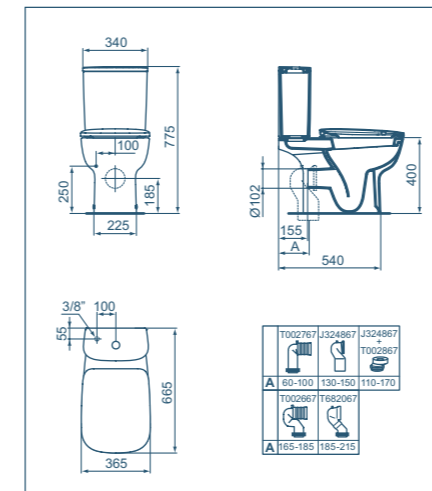

Disponibile da giugno 2018