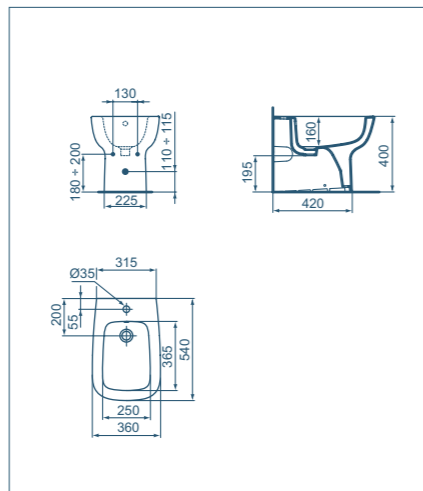

Disponibile da giugno 2018