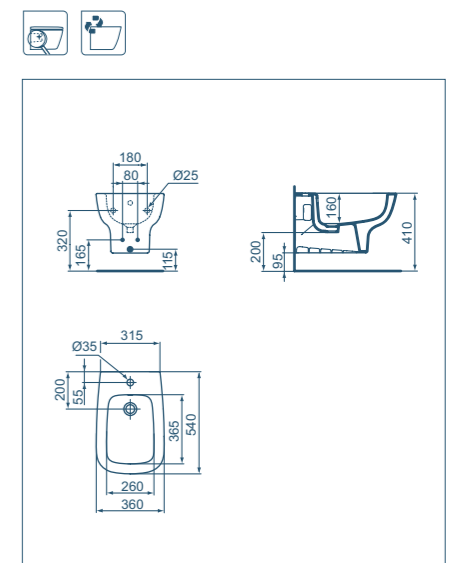

ESEDRA

SCHEDE TECNICHE

- Sedile slim a chiusura rallentata
- Sedile sgancio rapido
- Fissaggi nascosti
- Scarico 4,5/3 l
- Compatibilità Esedra Classic
- Vaso universale

Modello	Codice
Lavabo 650x465 mm	T279701
Colonna	T283901
Semicolonna	T282901
Sifone lineare	R6625AA

- Foro centrale aperto per rubinetteria

Modello	Codice
Lavabo 600x455 mm	T279801
Colonna	T283901
Semicolonna	T282901
Sifone lineare	R6625AA

- Foro centrale aperto per rubinetteria

Modello	Codice
Lavabo 550x450 mm	T279901
Colonna	T283901
Semicolonna	T282901
Sifone lineare	R6625AA

- Foro centrale aperto per rubinetteria

Modello	Codice
Lavabo 500x415 mm	T280801
Colonna	T283901
Semicolonna	T282901
Sifone lineare	R6625AA

- Foro centrale aperto per rubinetteria

Modello	Codice
Lavamani 450x360 mm	T281101
Colonna	T290401
Semicolonna	T290301
Sifone lineare	R6625AA

- Foro centrale aperto per rubinetteria

Modello	Codice
Bidet monoforo sospeso	T281501

- Fissaggi nascosti
- Kit fissaggio a parete incluso (TT0299598)
- Sostegno metallico (T655067) da ordinare separatamente
- Compatibile con quote Esedra Classic