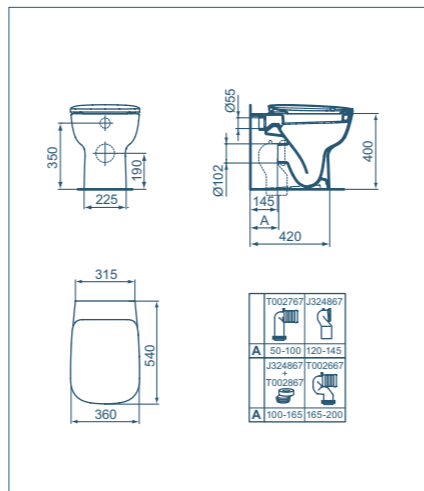

Disponibile da giugno 2018