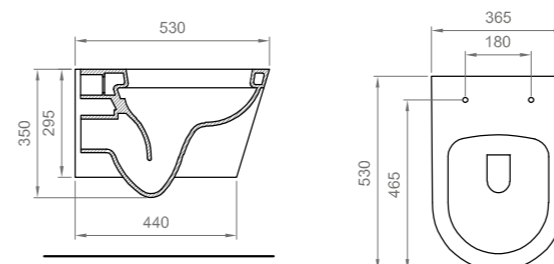

SURF

SURF A TERRA | FLOOR MOUNTED SURF

Vaso a terra, installazione filo parete.
Rimless - senza brida, volume di sciacquo 7/4,5l.
Ceramica vetro china, accessori per il fissaggio inclusi, sedile non incluso.

Floor-mounted WC, back to wall, rimless, water flush 7/4.5 ltr.
Vitreous china, fixing kit included, seat not included

○
Bianco lucido | Glossy white
BC SUR L VASO

CE EN 997: 2012 + A1: 2015
EN 33: 2011

○
Bianco lucido | Glossy white
BC SUR L BIDE

CE EN 14528: 2015
EN 35: 2014

SURF SOSPESI | WALL MOUNTED SURF

Vaso sospeso, installazione filo parete.
Rimless - senza brida, volume di sciacquo 7/4,5l.
Ceramica vetro china, accessori per il fissaggio inclusi, sedile non incluso.

Wall-mounted WC, back to wall, rimless, water flush 7/4.5 ltr.
Vitreous china, fixing kit included, seat not included

○
Bianco lucido | Glossy white
BC SUR L VASO 0001

CE EN 997: 2012 + A1: 2015
EN 33: 2011