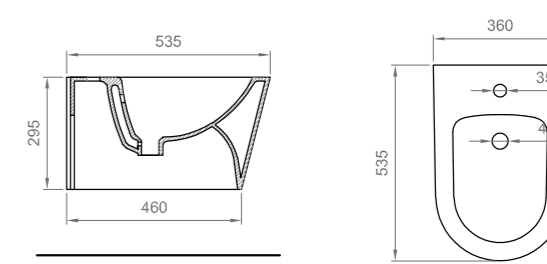

○
Bianco lucido | Glossy white
BC SUR L BIDE

CE EN 14528: 2015
EN 35: 2014

SURF SOSPESI | WALL MOUNTED SURF

Vaso sospeso, installazione filo parete.
Rimless - senza brida, volume di sciacquo 7/4,5l.
Ceramica vetro china, accessori per il fissaggio inclusi, sedile non incluso.

Wall-mounted WC, back to wall, rimless, water flush 7/4.5 ltr.
Vitreous china, fixing kit included, seat not included

○
Bianco lucido | Glossy white
BC SUR L VASO 0001

CE EN 997: 2012 + A1: 2015
EN 33: 2011