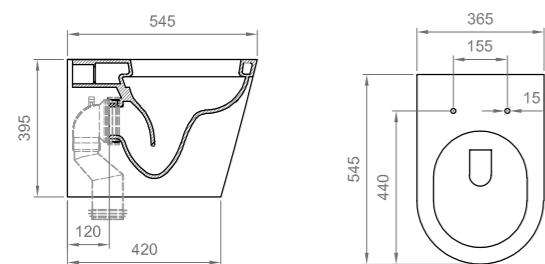

SURF

SURF A TERRA | FLOOR MOUNTED SURF

Vaso a terra, installazione filo parete.
Rimless - senza brida, volume di sciacquo 7/4,5l.
Ceramica vetro china, accessori per il fissaggio inclusi, sedile non incluso.

Floor-mounted WC, back to wall, rimless, water flush 7/4.5 ltr.
Vitreous china, fixing kit included, seat not included

○
Bianco lucido | Glossy white
BC SUR L VASO

CE EN 997: 2012 + A1: 2015
EN 33: 2011

○
Bianco lucido | Glossy white
BC SUR L BIDE

CE EN 14528: 2015
EN 35: 2014

SURF SOSPESI | WALL MOUNTED SURF

Vaso sospeso, installazione filo parete.
Rimless - senza brida, volume di sciacquo 7/4,5l.
Ceramica vetro china, accessori per il fissaggio inclusi, sedile non incluso.

Wall-mounted WC, back to wall, rimless, water flush 7/4.5 ltr.
Vitreous china, fixing kit included, seat not included

○
Bianco lucido | Glossy white
BC SUR L VASO 0001

CE EN 997: 2012 + A1: 2015
EN 33: 2011