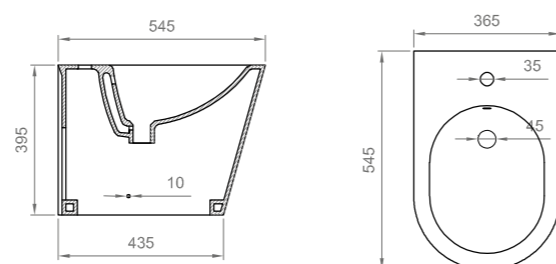

SURF

SURF A TERRA | FLOOR MOUNTED SURF

Vaso a terra, installazione filo parete.
Rimless - senza brida, volume di sciacquo 7/4,5l.
Ceramica vetro china, accessori per il fissaggio inclusi, sedile non incluso.

Floor-mounted WC, back to wall, rimless, water flush 7/4.5 ltr.
Vitreous china, fixing kit included, seat not included

○
Bianco lucido | Glossy white
BC SUR L VASO

CE EN 997: 2012 + A1: 2015
EN 33: 2011

○
Bianco lucido | Glossy white
BC SUR L BIDE

CE EN 14528: 2015
EN 35: 2014

SURF SOSPESI | WALL MOUNTED SURF

Vaso sospeso, installazione filo parete.
Rimless - senza brida, volume di sciacquo 7/4,5l.
Ceramica vetro china, accessori per il fissaggio inclusi, sedile non incluso.

Wall-mounted WC, back to wall, rimless, water flush 7/4.5 ltr.
Vitreous china, fixing kit included, seat not included

○
Bianco lucido | Glossy white
BC SUR L VASO 0001

CE EN 997: 2012 + A1: 2015
EN 33: 2011