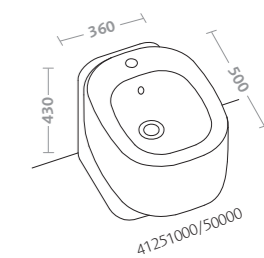

500

**bacinella d'appoggio  
senza piano rubinetteria (41088000)**

lay-on washbasin  
without tap-hole (41088000)

500

vaso completo di sedile (41340000/41000)  
bidet (41251000/50000)

water closet with seat (41340000/41000)  
bidet (41251000/50000)