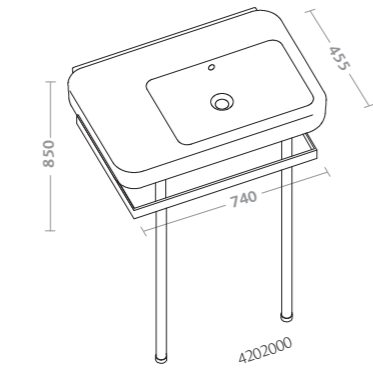

specchio 90x65 fast (78788000)
composizione 4203000:
lavabo 90 con
struttura in ottone cromato
sifone Geberit cromato per lavabo
(151.035.21.1)
pagine precedenti
specchio 90x65 fast (78788000)
composizione 4203000:
lavabo 90 con
struttura in ottone cromato
sifone Geberit cromato per lavabo
(151.035.21.1)
vaso (42365000/66000)
bidet (42251000)
placca di comando Geberit Sigma60
doppio tasto cromo spazzolato
(115.640.GH.1)

mirror 90x65 fast (78788000)
composition 4203000:
washbasin 90 with
chrome plated brass structure
bright chrome plated trap Geberit for
washbasin (151.035.21.1)
previous pages
mirror 90x65 fast (78788000)
composition 4203000:
washbasin 90 with
chrome plated brass structure
bright chrome plated trap Geberit for
washbasin (151.035.21.1)
water closet (42365000/66000)
bidet (42251000)
chrome brushed actuator plate
Geberit Sigma60 double button
(115.640.GH.1)