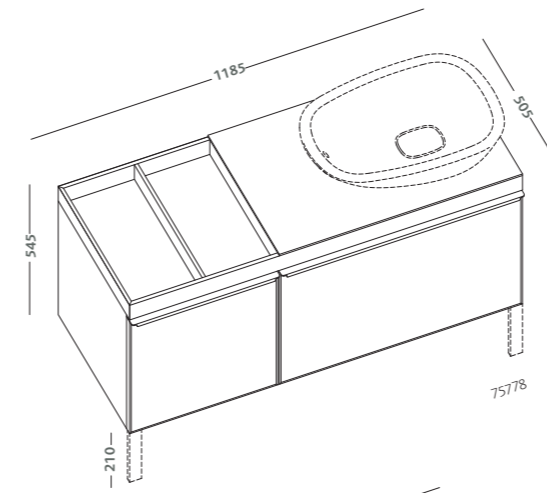

bacinella da appoggio 56 senza piano rubinetteria (75055000)
mobile sospeso 90 in rovere marrone fumé e anta in vetro
di colore nero (75773093)

pagine precedenti:

specchi 90x60 in rovere marrone fumé
con cornice e illuminazione a led (75802093)

bacinelle da appoggio 56 senza piano rubinetteria (75055000)

sifone Geberit cromato per lavabo (151.035.21.1)

vaso sospeso (75355000)

bidet sospeso (75256000)

placca di comando Geberit Sigma70 acciaio spazzolato (115.625.FW.1)

lay-on washbasin 56 without tap-hole (75055000)

brown grey oak wall hung cabinet 90 and glass black door
(75773093)

previous pages:

brown grey oak mirrors 90x60 with frame
and led illuminated (75802093)

lay-on washbasins 56 without tap-hole (75055000)

bright chrome plated trap Geberit for washbasin (151.035.21.1)

wall hung water closet (75355000)

wall hung bidet (75256000)

steel brushed actuator plate Geberit Sigma70 (115.625.FW.1)