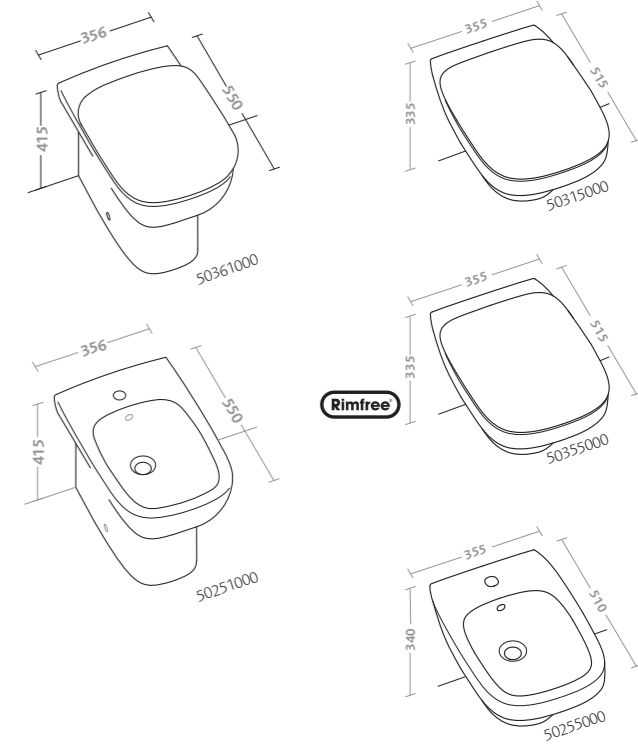

fantasia 2

vaso (50361000)
bidet (50251000)
placca di comando Geberit Sigma30 doppio
tasto nero/cromato/nero (115.883.KM.1)
pagine precedenti
lavabo asimmetrico 65 destro (50010000)
lavabo asimmetrico 65 sinistro (50015000)
sifone Geberit cromato per lavabo
(151.035.21.1)
bidet sospeso (50255000)
vaso sospeso (50315000)
placca di comando Geberit Sigma30 doppio
tasto nero/cromato/nero (115.883.KM.1)

water closet (50361000)
bidet (50251000)
black/chrome/black actuator plate Geberit
Sigma30 double button (115.883.KM.1)
previous pages
asymmetrical washbasin 65 right (50010000)
asymmetrical washbasin 65 left (50015000)
bright chrome platet trap Geberit for
washbasin (151.035.21.1)
wall hung bidet (50255000)
wall hung water closet (50315000)
black/chrome/black actuator plate Geberit
Sigma30 double button (115.883.KM.1)