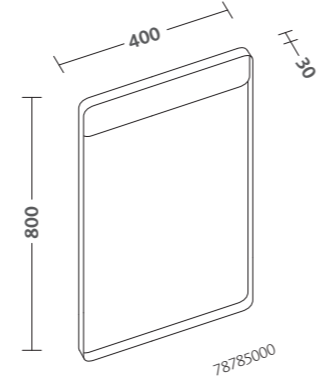

fast

vaso RIMFREE® completo di sedile slim (78337000)
bidet (78251000)
placca di comando Geberit Sigma50 nero RAL 9005 (115.788.DW.5)

RIMFREE® water closet with slim seat (78337000)
bidet (78251000)
black RAL 9005 actuator plate Geberit Sigma50 (115.788.DW.5)