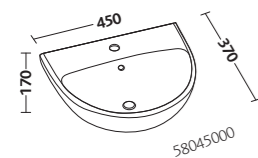

- specchio raggio 60x65 (36805000)
- lavabo 60 (58060000)
- colonna (58150000)
- pagine precedenti
- specchio raggio 60x65 (36805000)
- lavabo 65 (58065000)
- sifone Geberit cromato per lavabo (151.035.21.1)
- vaso sospeso (58010000)
- bidet sospeso (58011000)
- placca di comando Geberit Sigma 30
- doppio tasto cromato/satinato/cromato (115.883.KN.1)
- piatto doccia 60mm 120x80 (60042000)
- sifone doccia Geberit d90 (150.552.21.1)

- mirror raggio 60x65 (36805000)
- washbasin 60 (58060000)
- pedestal (58150000)

- previous pages
- mirror raggio 60x65 (36805000)
- washbasin 65 (58065000)
- bright chrome plated trap Geberit for washbasin (151.035.21.1)
- wall hung water closet (58010000)
- wall hung bidet (58011000)
- chrome/brushed/chrome actuator plate Geberit Sigma 30 double button (115.883.KN.1)
- shower trays 60mm 120x80 (60042000)
- shower drain Geberit d90 (150.552.21.1)