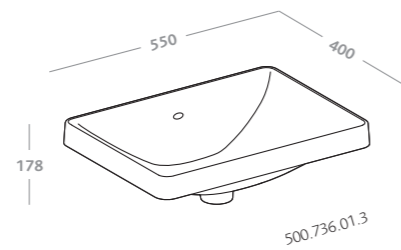

lavabi sopra piano da incasso in-set countertop washbasins