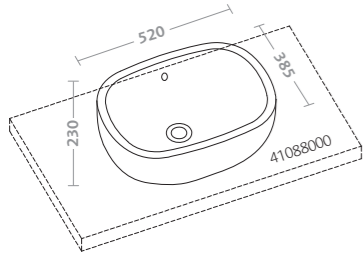

500

**bacinella d'appoggio
senza piano rubinetteria (41088000)**

lay-on washbasin
without tap-hole (41088000)