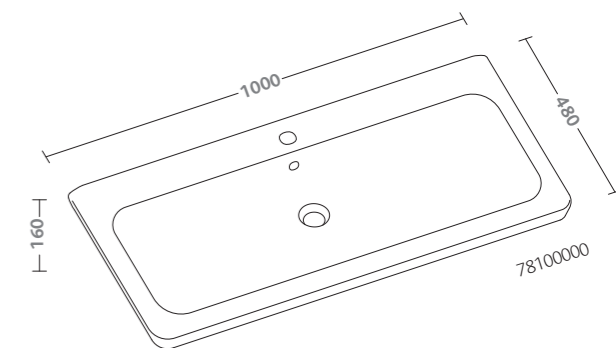

fast

specchi 70x65 (78787000)  
mobili sospesi 60 bianco  
lucido (78772083)  
lavabo asimmetrico 70 destro  
(78070000) e sinistro (78071000)

mirrors 70x65 (78787000)  
white high gloss wall hung cabinets  
60 (78772083)  
asymmetrical washbasin 70 right  
(78070000) and left (78071000)