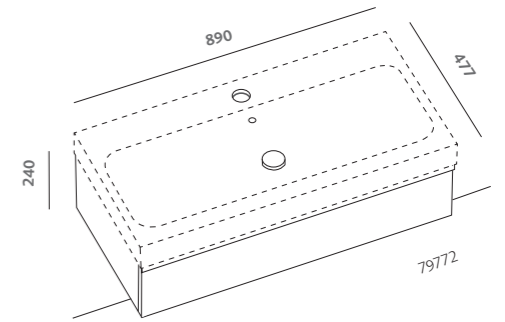

specchio 90x75 (79807000)
lavabo 90 metrica (790900000)
mobile sospeso 90 metrica
grigio lava opaco (79772075)

mirror 90x75 (79807000)
washbasin 90 (790900000)
lava grey matt wall hung
cabinet 90 (79772075)