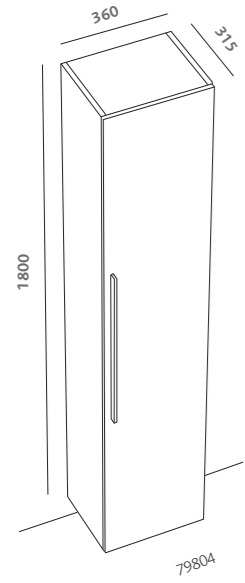

# metrica

specchio 120x75 (79808000)  
lavabo 120 (79120000)  
mobile sospeso 120 rovere naturale (79775071)

pagine precedenti:  
specchio 120 x 75 (79808000)  
lavabo 120 (79120000)  
mobile sospeso 120 rovere naturale (79775071)  
contenitore a terra indipendente 90 rovere naturale (79802071)  
vaso sospeso RIMFREE® (79355000/56000)  
placca di comando Geberit Sigma 70 acciaio spazzolato (115.625.FW.1)