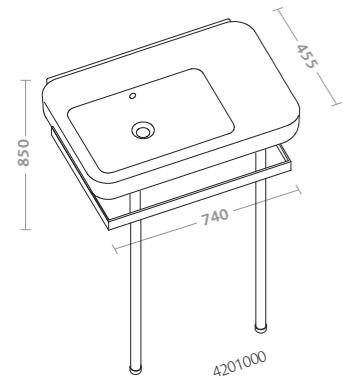

specchio 90x65 fast (78788000)
composizione 4203000:
lavabo 90 con
struttura in ottone cromato
sifone Geberit cromato per lavabo
(151.035.21.1)
pagine precedenti
specchio 90x65 fast (78788000)
composizione 4203000:
lavabo 90 con
struttura in ottone cromato
sifone Geberit cromato per lavabo
(151.035.21.1)
vaso (42365000/66000)
bidet (42251000)
placca di comando Geberit Sigma60
doppio tasto cromo spazzolato
(115.640.GH.1)

mirror 90x65 fast (78788000)
composition 4203000:
washbasin 90 with
chrome plated brass structure
bright chrome plated trap Geberit for
washbasin (151.035.21.1)
previous pages
mirror 90x65 fast (78788000)
composition 4203000:
washbasin 90 with
chrome plated brass structure
bright chrome plated trap Geberit for
washbasin (151.035.21.1)
water closet (42365000/66000)
bidet (42251000)
chrome brushed actuator plate
Geberit Sigma60 double button
(115.640.GH.1)