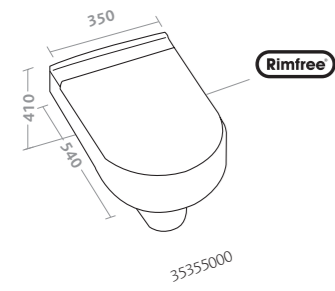

vaso sospeso Rimfree® (35355000)

Rimfree® wall hung water closet (35355000)