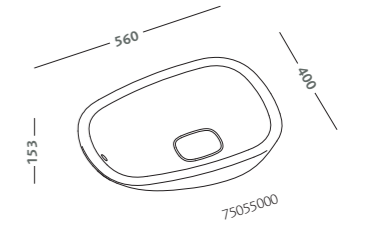

bacinella da appoggio 56 senza piano rubinetteria (75055000)
mobile sospeso 90 in rovere marrone fumé e anta in vetro
di colore nero (75773093)

pagine precedenti:

specchi 90x60 in rovere marrone fumé
con cornice e illuminazione a led (75802093)

bacinelle da appoggio 56 senza piano rubinetteria (75055000)

sifone Geberit cromato per lavabo (151.035.21.1)

vaso sospeso (75355000)

bidet sospeso (75256000)

placca di comando Geberit Sigma70 acciaio spazzolato (115.625.FW.1)

lay-on washbasin 56 without tap-hole (75055000)

brown grey oak wall hung cabinet 90 and glass black door
(75773093)

previous pages:

brown grey oak mirrors 90x60 with frame
and led illuminated (75802093)

lay-on washbasins 56 without tap-hole (75055000)

bright chrome plated trap Geberit for washbasin (151.035.21.1)

wall hung water closet (75355000)

wall hung bidet (75256000)

steel brushed actuator plate Geberit Sigma70 (115.625.FW.1)