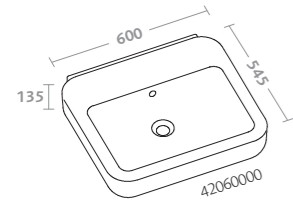

specchio 90x65 fast (78788000)
composizione 4203000:
lavabo 90 con
struttura in ottone cromato
sifone Geberit cromato per lavabo
(151.035.21.1)
pagine precedenti
specchio 90x65 fast (78788000)
composizione 4203000:
lavabo 90 con
struttura in ottone cromato
sifone Geberit cromato per lavabo
(151.035.21.1)
vaso (42365000/66000)
bidet (42251000)
placca di comando Geberit Sigma60
doppio tasto cromo spazzolato
(115.640.GH.1)

mirror 90x65 fast (78788000)
composition 4203000:
washbasin 90 with
chrome plated brass structure
bright chrome plated trap Geberit for
washbasin (151.035.21.1)
previous pages
mirror 90x65 fast (78788000)
composition 4203000:
washbasin 90 with
chrome plated brass structure
bright chrome plated trap Geberit for
washbasin (151.035.21.1)
water closet (42365000/66000)
bidet (42251000)
chrome brushed actuator plate
Geberit Sigma60 double button
(115.640.GH.1)