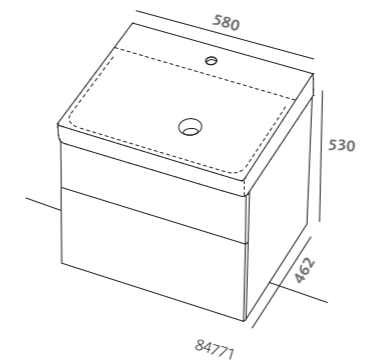

lavabo 60 (84061000)
mobile sospeso 60 rovere grigio
texturizzato (84771098)
contenitore sospeso 45 rovere
grigio texturizzato completo di
due cassetti (84802098)
top in vetro trasparente
temperato 45 (84810000)