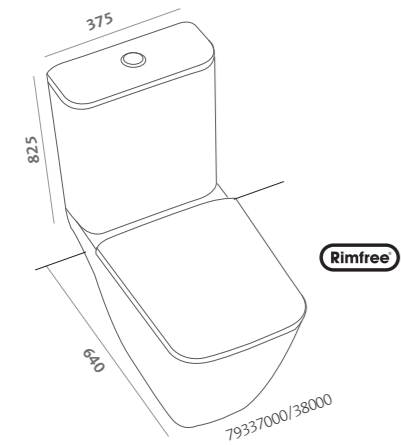

metrica

vaso RIMFREE® (79335000/36000)
Bidet (79251000)
placca di comando Geberit
Sigma 70 acciaio spazzolato
(115.625.FW.1)

RIMFREE® water closet
(79335000/36000)
Bidet (79251000)
steel brushed actuator plate
Geberit Sigma 70 (115.625.FW.1)