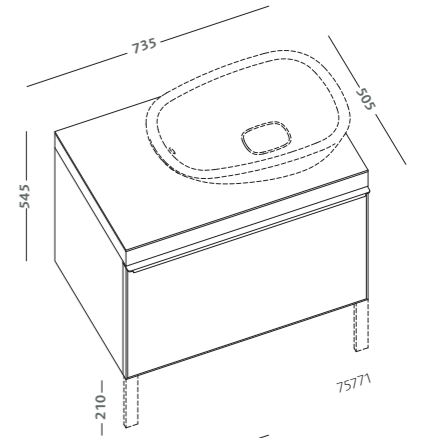

bacinella da appoggio 56 senza piano rubinetteria (75055000)
mobile sospeso 90 in rovere marrone fumé e anta in vetro
di colore nero (75773093)

pagine precedenti:

specchi 90x60 in rovere marrone fumé
con cornice e illuminazione a led (75802093)

bacinelle da appoggio 56 senza piano rubinetteria (75055000)

sifone Geberit cromato per lavabo (151.035.21.1)

vaso sospeso (75355000)

bidet sospeso (75256000)

placca di comando Geberit Sigma70 acciaio spazzolato (115.625.FW.1)

lay-on washbasin 56 without tap-hole (75055000)

brown grey oak wall hung cabinet 90 and glass black door
(75773093)

previous pages:

brown grey oak mirrors 90x60 with frame
and led illuminated (75802093)

lay-on washbasins 56 without tap-hole (75055000)

bright chrome plated trap Geberit for washbasin (151.035.21.1)

wall hung water closet (75355000)

wall hung bidet (75256000)

steel brushed actuator plate Geberit Sigma70 (115.625.FW.1)