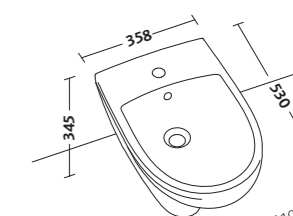

58011000

vaso sospeso (58010000)
bidet sospeso (58011000)
placca di comando Geberit
Sigma 20
satinato/cromato/satinato (115.882.KN.1)
piatto doccia seventy 120x80 (60188000)
sifone doccia Geberit d90 (150.552.21.1)

wall hung water closet (58010000)
wall hung bidet (58011000)
brushed/chrome/brushed actuator plate
Geberit Sigma 20 (115.882.KN.1)
shower trays seventy 120x80 (60188000)
shower drain Geberit d90 (150.552.21.1)