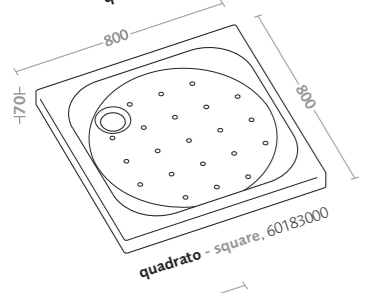

piatti doccia/seventy shower trays/seventy

piatto doccia rettangolare seventy 120x80 (60188000)
sifone doccia d90 (150.552.21.1)