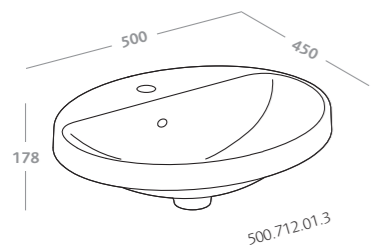

lavabi sopra piano da incasso in-set countertop washbasins