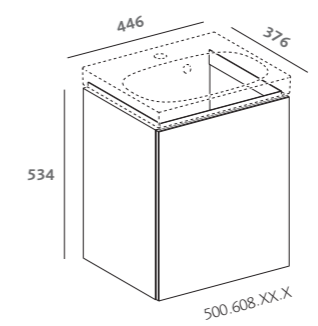

Acanto

mobili per lavabi standard e slim

1. pagine precedenti
   lavabo slim 60 (500.640.01.3)
   mobile sottolavabo sospeso 60 sabbia opaco, vetro sabbia (500.609.JL.3)
   contenitore sospeso 45 sabbia opaco, vetro sabbia (500.618.JL.3)
   contenitore verticale divisore 173 sabbia opaco, vetro sabbia (500.638.JL.3)
   specchio contenitore 60 rovere (500.644.00.3)
   contenitore a parete piatto 82 sabbia opaco, vetro sabbia (500.639.JL.3)
   mensola contenitore sabbia opaco, vetro sabbia (500.617.JL.3)

1. previous pages
   slim washbasin 60 (500.640.01.3)
   wall hung vanity unit cabinet 60 sand matt, sand glass (500.609.JL.3)
   wall hung cabinet 45 sand matt, sand glass (500.618.JL.3)
   divider vertical cabinet 173 sand matt, sand glass (500.638.JL.3)
   mirror cabinet 60 natural oak (500.644.00.3)
   wall flat cabinet 82 sand matt, sand glass (500.639.JL.3)
   floating shelf sand matt, sand glass (500.617.JL.3)