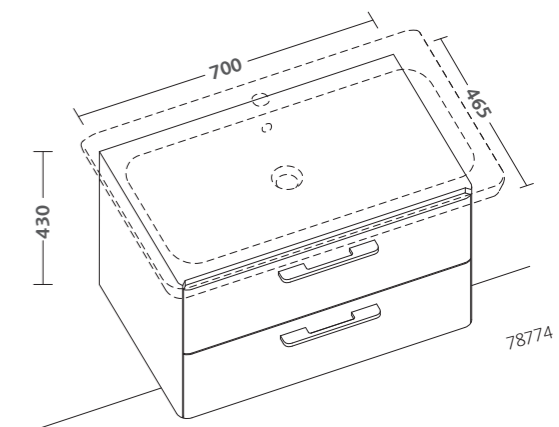

specchio 90x65 (78788000)
mobile sospeso 90 bianco lucido (78775083)
lavabo 100 (78100000)

pagine successive:
specchi 70x65 (78787000)
mobili sospesi 70 grigio fango lucido (78774096)
lavabi 80 (78080000)
contenitore sospeso verticale grigio fango lucido (78780096)
vaso completo di sedile (78331000/32000)
bidet (78251000)
placca di comando Geberit Sigma50 nero RAL 9005 (115.788.DW.5)

mirror 90x65 (78788000)
white high gloss hung cabinet 90 (78775083)
washbasin 100 (78100000)

following pages:
mirrors 70x65 (78787000)
mud grey high gloss wall hung cabinets 70 (78774096)
washbasins 80 (78080000)
mud grey high gloss wall hung vertical cabinet (78780096)
water closet with seat (78331000/32000)
bidet (78251000)
black RAL 9005 actuator plate Geberit Sigma50 (115.788.DW.5)