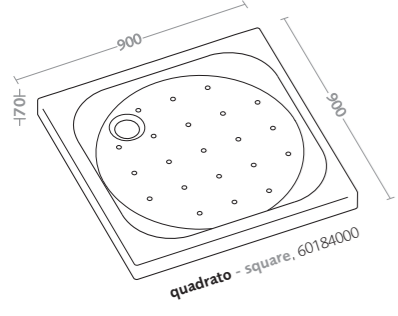

piatti doccia/seventy shower trays/seventy

piatto doccia rettangolare seventy 120x80 (60188000)
sifone doccia d90 (150.552.21.1)