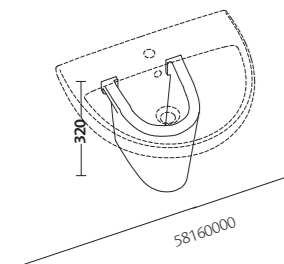

- specchio raggio 60x65 (36805000)
- lavabo 60 (58060000)
- colonna (58150000)
- pagine precedenti
- specchio raggio 60x65 (36805000)
- lavabo 65 (58065000)
- sifone Geberit cromato per lavabo (151.035.21.1)
- vaso sospeso (58010000)
- bidet sospeso (58011000)
- placca di comando Geberit Sigma 30
- doppio tasto cromato/satinato/cromato (115.883.KN.1)
- piatto doccia 60mm 120x80 (60042000)
- sifone doccia Geberit d90 (150.552.21.1)

- mirror raggio 60x65 (36805000)
- washbasin 60 (58060000)
- pedestal (58150000)

- previous pages
- mirror raggio 60x65 (36805000)
- washbasin 65 (58065000)
- bright chrome plated trap Geberit for washbasin (151.035.21.1)
- wall hung water closet (58010000)
- wall hung bidet (58011000)
- chrome/brushed/chrome actuator plate Geberit Sigma 30 double button (115.883.KN.1)
- shower trays 60mm 120x80 (60042000)
- shower drain Geberit d90 (150.552.21.1)