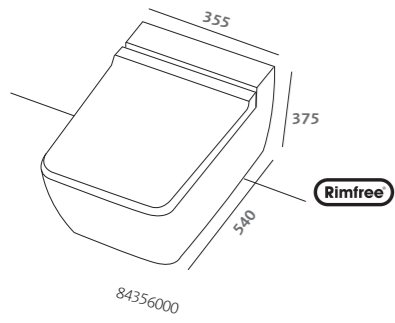

tower

vaso sospeso (84356000)
bidet sospeso (84255000)
placca di comando Geberit Sigma80
vetro a specchio (116.092.SM.1)

wall hung water closet (84356000)
wall hung bidet (84255000)
steel brushed actuator plate
Geberit Sigma70
(115.625.SM.1)