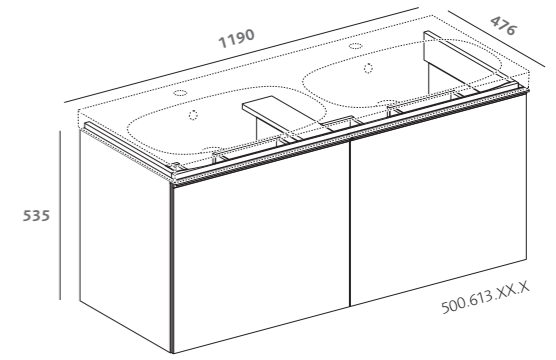

Acanto

mobili per lavabi standard e slim

1. pagine precedenti
   lavabo slim 60 (500.640.01.3)
   mobile sottolavabo sospeso 60 sabbia opaco, vetro sabbia (500.609.JL.3)
   contenitore sospeso 45 sabbia opaco, vetro sabbia (500.618.JL.3)
   contenitore verticale divisore 173 sabbia opaco, vetro sabbia (500.638.JL.3)
   specchio contenitore 60 rovere (500.644.00.3)
   contenitore a parete piatto 82 sabbia opaco, vetro sabbia (500.639.JL.3)
   mensola contenitore sabbia opaco, vetro sabbia (500.617.JL.3)

1. previous pages
   slim washbasin 60 (500.640.01.3)
   wall hung vanity unit cabinet 60 sand matt, sand glass (500.609.JL.3)
   wall hung cabinet 45 sand matt, sand glass (500.618.JL.3)
   divider vertical cabinet 173 sand matt, sand glass (500.638.JL.3)
   mirror cabinet 60 natural oak (500.644.00.3)
   wall flat cabinet 82 sand matt, sand glass (500.639.JL.3)
   floating shelf sand matt, sand glass (500.617.JL.3)