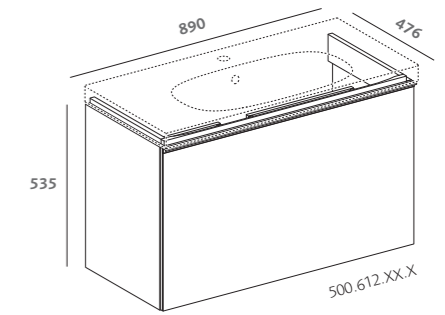

Acanto

mobili per lavabi standard e slim

1. pagine precedenti
   lavabo slim 60 (500.640.01.3)
   mobile sottolavabo sospeso 60 sabbia opaco, vetro sabbia (500.609.JL.3)
   contenitore sospeso 45 sabbia opaco, vetro sabbia (500.618.JL.3)
   contenitore verticale divisore 173 sabbia opaco, vetro sabbia (500.638.JL.3)
   specchio contenitore 60 rovere (500.644.00.3)
   contenitore a parete piatto 82 sabbia opaco, vetro sabbia (500.639.JL.3)
   mensola contenitore sabbia opaco, vetro sabbia (500.617.JL.3)

1. previous pages
   slim washbasin 60 (500.640.01.3)
   wall hung vanity unit cabinet 60 sand matt, sand glass (500.609.JL.3)
   wall hung cabinet 45 sand matt, sand glass (500.618.JL.3)
   divider vertical cabinet 173 sand matt, sand glass (500.638.JL.3)
   mirror cabinet 60 natural oak (500.644.00.3)
   wall flat cabinet 82 sand matt, sand glass (500.639.JL.3)
   floating shelf sand matt, sand glass (500.617.JL.3)