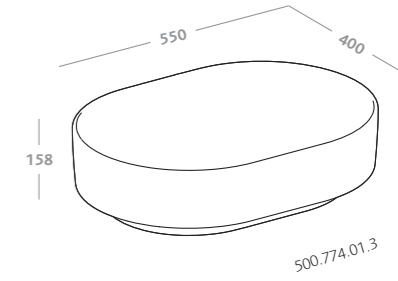

lavabi da appoggio lay-on washbasins

lavabo da appoggio rotondo 45 (500.769.01.3)

pagine precedenti

lavabo da appoggio rettangolare 55x40 (500.779.01.3)

lay-on washbasin round 45 (500.769.01.3)

previous pages

lay-on washbasin rectangular 55x40(500.779.01.3)