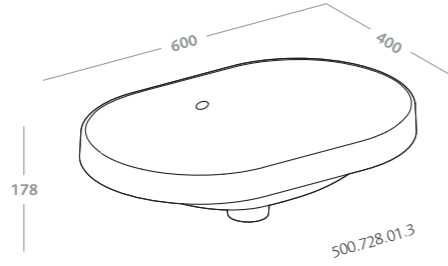

lavabi sopra piano da incasso in-set countertop washbasins