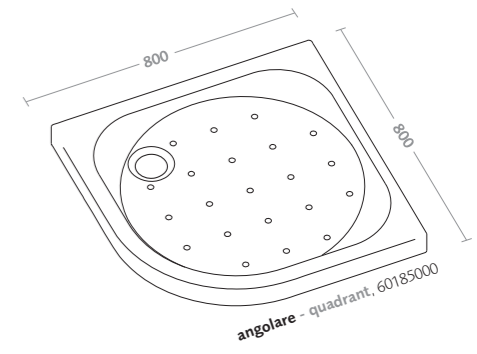

piatti doccia/seventy shower trays/seventy