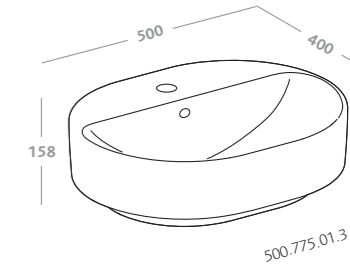

lavabi da appoggio lay-on washbasins

lavabo da appoggio rotondo 45 (500.769.01.3)

pagine precedenti

lavabo da appoggio rettangolare 55x40 (500.779.01.3)

lay-on washbasin round 45 (500.769.01.3)

previous pages

lay-on washbasin rectangular 55x40(500.779.01.3)