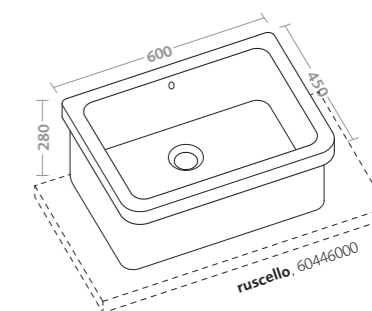

lavelli cucina kitchen sinks