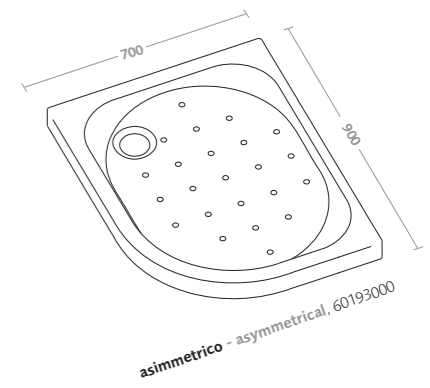

piatti doccia/seventy shower trays/seventy