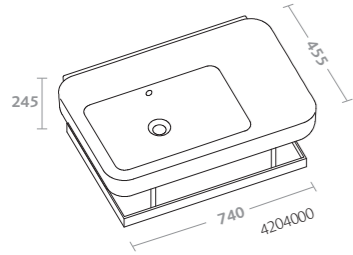

specchio 90x65 fast (78788000)
composizione 4203000:
lavabo 90 con
struttura in ottone cromato
sifone Geberit cromato per lavabo
(151.035.21.1)
pagine precedenti
specchio 90x65 fast (78788000)
composizione 4203000:
lavabo 90 con
struttura in ottone cromato
sifone Geberit cromato per lavabo
(151.035.21.1)
vaso (42365000/66000)
bidet (42251000)
placca di comando Geberit Sigma60
doppio tasto cromo spazzolato
(115.640.GH.1)

mirror 90x65 fast (78788000)
composition 4203000:
washbasin 90 with
chrome plated brass structure
bright chrome plated trap Geberit for
washbasin (151.035.21.1)
previous pages
mirror 90x65 fast (78788000)
composition 4203000:
washbasin 90 with
chrome plated brass structure
bright chrome plated trap Geberit for
washbasin (151.035.21.1)
water closet (42365000/66000)
bidet (42251000)
chrome brushed actuator plate
Geberit Sigma60 double button
(115.640.GH.1)