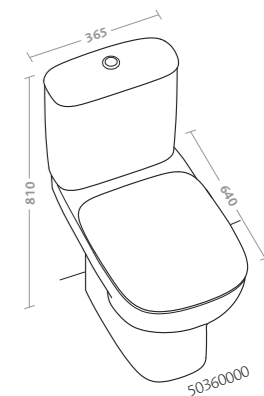

fantasia 2

bidet (50250000)
vaso (50300000)
placca di comando Geberit Sigma30 doppio
tasto nero/cromato/nero (115.883.KM.1)

bidet (50250000)
water closet (50300000)
black/chrome/black actuator plate Geberit
Sigma30 double button (115.883.KM.1)