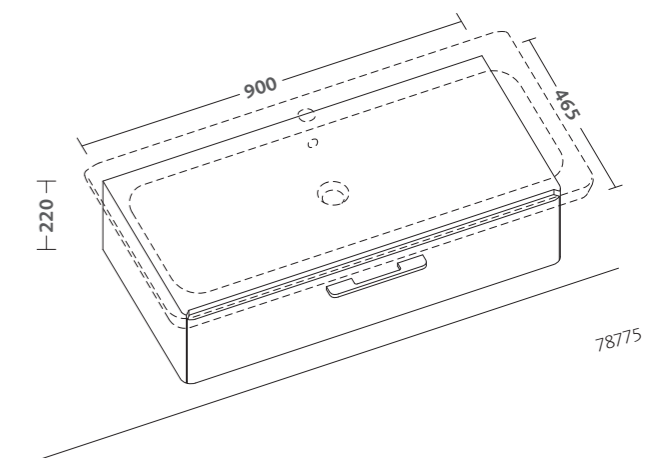

specchio 90x65 (78788000)
mobile sospeso 90 bianco lucido (78775083)
lavabo 100 (78100000)

pagine successive:
specchi 70x65 (78787000)
mobili sospesi 70 grigio fango lucido (78774096)
lavabi 80 (78080000)
contenitore sospeso verticale grigio fango lucido (78780096)
vaso completo di sedile (78331000/32000)
bidet (78251000)
placca di comando Geberit Sigma50 nero RAL 9005 (115.788.DW.5)

mirror 90x65 (78788000)
white high gloss hung cabinet 90 (78775083)
washbasin 100 (78100000)

following pages:
mirrors 70x65 (78787000)
mud grey high gloss wall hung cabinets 70 (78774096)
washbasins 80 (78080000)
mud grey high gloss wall hung vertical cabinet (78780096)
water closet with seat (78331000/32000)
bidet (78251000)
black RAL 9005 actuator plate Geberit Sigma50 (115.788.DW.5)