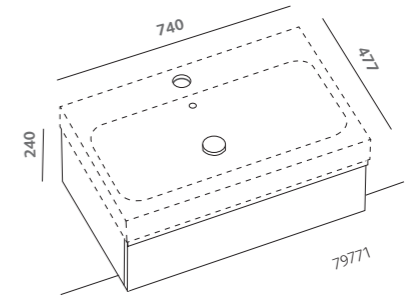

specchio 90x75 (79807000)
lavabo 90 metrica (790900000)
mobile sospeso 90 metrica
grigio lava opaco (79772075)

mirror 90x75 (79807000)
washbasin 90 (790900000)
lava grey matt wall hung
cabinet 90 (79772075)