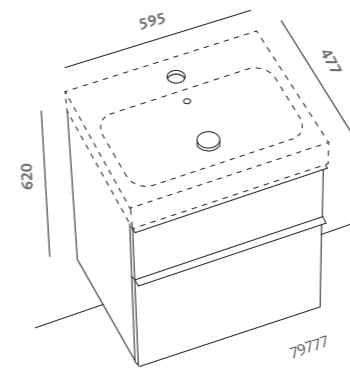

specchio 90x75 (79807000)
lavabo 90 metrica (790900000)
mobile sospeso 90 metrica
grigio lava opaco (79772075)

mirror 90x75 (79807000)
washbasin 90 (790900000)
lava grey matt wall hung
cabinet 90 (79772075)