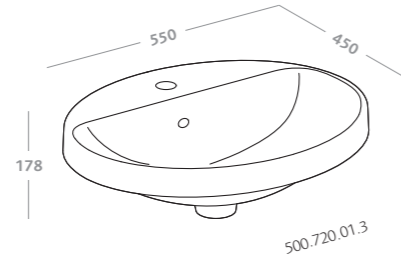

lavabi sopra piano da incasso in-set countertop washbasins