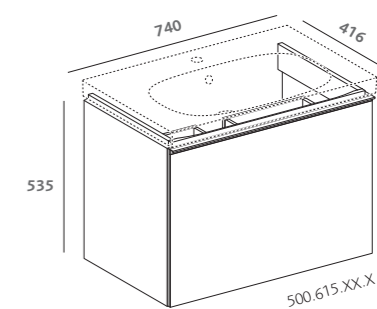

lavabi compatti

mobili per lavabi compatti

lavabo compatto 75 (500.632.01.3)
mobile sottolavabo sospeso 75 grigio lava opaco, vetro grigio lava (500.615.JK.3)

pagine precedenti
lavabo compatto 75 (500.632.01.3)
mobile sottolavabo sospeso 75 nero opaco, vetro nero (500.615.16.2)
specchio contenitore 75 rovere (500.645.00.3)
contenitore verticale piatto 173, nero opaco, vetro nero (500.637.16.2)
piatto doccia Melua rettangolare 100x80 (550.505.00.1)
sifone doccia Geberit d90 (150.552.21.1)

compact washbasin 75 (500.632.01.3)
wall hung vanity unit cabinet 75 black matt, black glass (500.615.16.2)

previous pages
compact washbasin 75 (500.632.01.3)
wall hung vanity unit cabinet 75 black matt, black glass (500.615.16.2)
mirror cabinet 75 natural oak (500.645.00.3)
flat vertical cabinet 173, black matt, black glass (500.637.16.2)
rectangular Melua shower tray 100x80 (550.505.00.1)
Geberit drain for shower tray d90 (150.552.21.1)