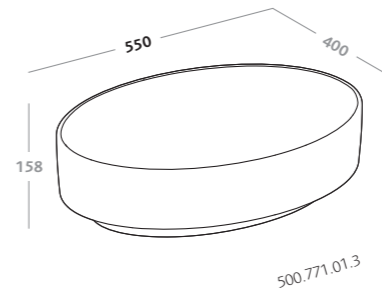

lavabi da appoggio lay-on washbasins

lavabo da appoggio rotondo 45 (500.769.01.3)

pagine precedenti

lavabo da appoggio rettangolare 55x40 (500.779.01.3)

lay-on washbasin round 45 (500.769.01.3)

previous pages

lay-on washbasin rectangular 55x40(500.779.01.3)