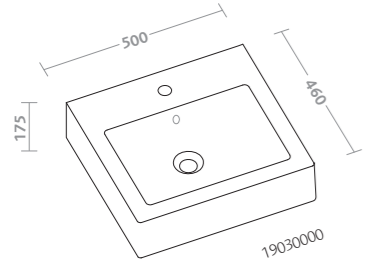

lavabi sottopiano da incasso under-countertop washbasins

lavabo sottopiano da incasso rettangolare 50x40 (500.764.01.3)

under-countertop washbasin rectangular 50x40 (500.764.01.3)

**closer**

lavabi a muro washbasins to wall