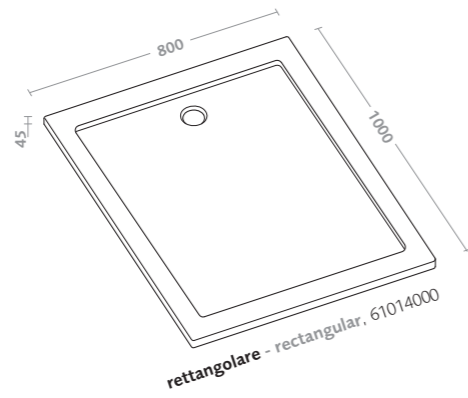

rettangolare - rectangular, 61013000