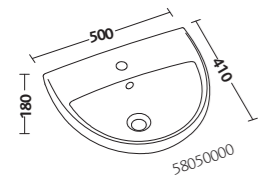

- specchio raggio 60x65 (36805000)
- lavabo 60 (58060000)
- colonna (58150000)
- pagine precedenti
- specchio raggio 60x65 (36805000)
- lavabo 65 (58065000)
- sifone Geberit cromato per lavabo (151.035.21.1)
- vaso sospeso (58010000)
- bidet sospeso (58011000)
- placca di comando Geberit Sigma 30
- doppio tasto cromato/satinato/cromato (115.883.KN.1)
- piatto doccia 60mm 120x80 (60042000)
- sifone doccia Geberit d90 (150.552.21.1)

- mirror raggio 60x65 (36805000)
- washbasin 60 (58060000)
- pedestal (58150000)

- previous pages
- mirror raggio 60x65 (36805000)
- washbasin 65 (58065000)
- bright chrome plated trap Geberit for washbasin (151.035.21.1)
- wall hung water closet (58010000)
- wall hung bidet (58011000)
- chrome/brushed/chrome actuator plate Geberit Sigma 30 double button (115.883.KN.1)
- shower trays 60mm 120x80 (60042000)
- shower drain Geberit d90 (150.552.21.1)