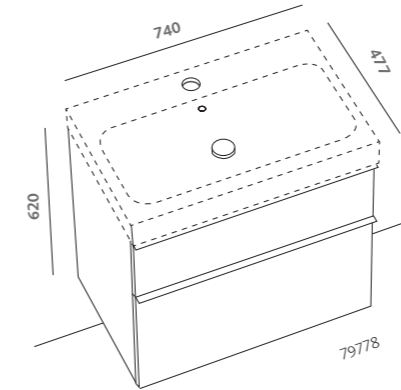

specchio 90x75 (79807000)
lavabo 90 metrica (790900000)
mobile sospeso 90 metrica
grigio lava opaco (79772075)

mirror 90x75 (79807000)
washbasin 90 (790900000)
lava grey matt wall hung
cabinet 90 (79772075)