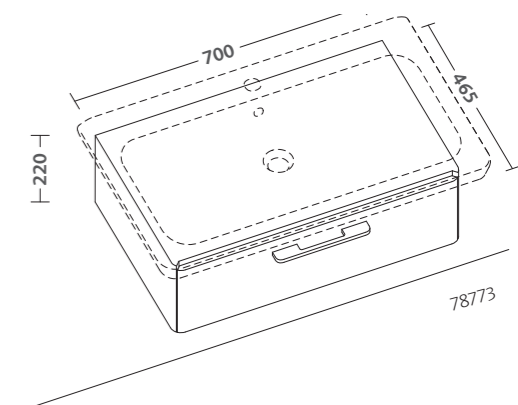

specchio 90x65 (78788000)
mobile sospeso 90 bianco lucido (78775083)
lavabo 100 (78100000)

pagine successive:
specchi 70x65 (78787000)
mobili sospesi 70 grigio fango lucido (78774096)
lavabi 80 (78080000)
contenitore sospeso verticale grigio fango lucido (78780096)
vaso completo di sedile (78331000/32000)
bidet (78251000)
placca di comando Geberit Sigma50 nero RAL 9005 (115.788.DW.5)

mirror 90x65 (78788000)
white high gloss hung cabinet 90 (78775083)
washbasin 100 (78100000)

following pages:
mirrors 70x65 (78787000)
mud grey high gloss wall hung cabinets 70 (78774096)
washbasins 80 (78080000)
mud grey high gloss wall hung vertical cabinet (78780096)
water closet with seat (78331000/32000)
bidet (78251000)
black RAL 9005 actuator plate Geberit Sigma50 (115.788.DW.5)