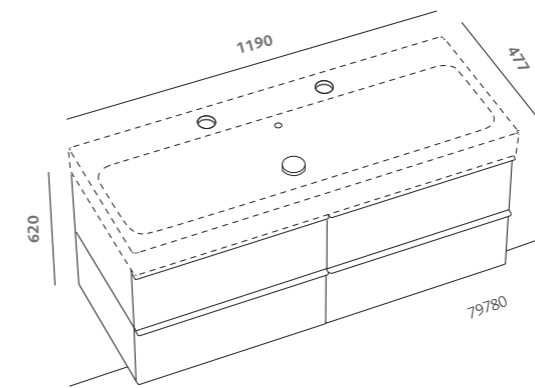

specchio 90x75 (79807000)
lavabo 90 metrica (790900000)
mobile sospeso 90 metrica
grigio lava opaco (79772075)

mirror 90x75 (79807000)
washbasin 90 (790900000)
lava grey matt wall hung
cabinet 90 (79772075)