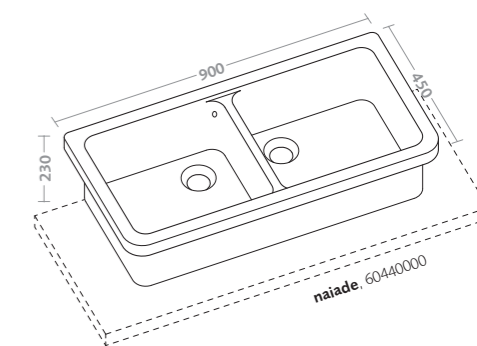

lavelli cucina kitchen sinks