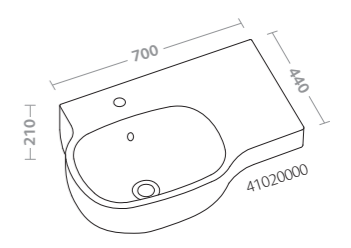

lavabo asimmetrico destro 70
(41020000)
sifone Geberit cromato per lavabo
(151.035.21.1)

asymmetrical washbasin 70 right
(41020000)
bright chrome platet trap Geberit
for washbasin
(151.035.21.1)