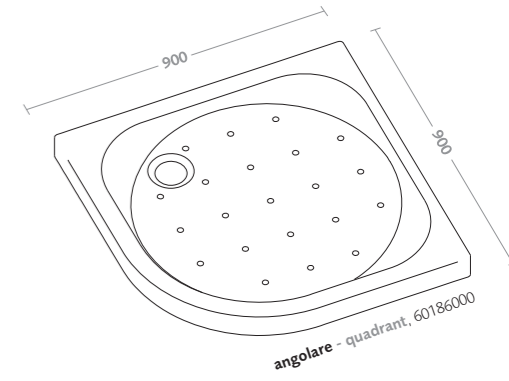

piatti doccia/seventy shower trays/seventy