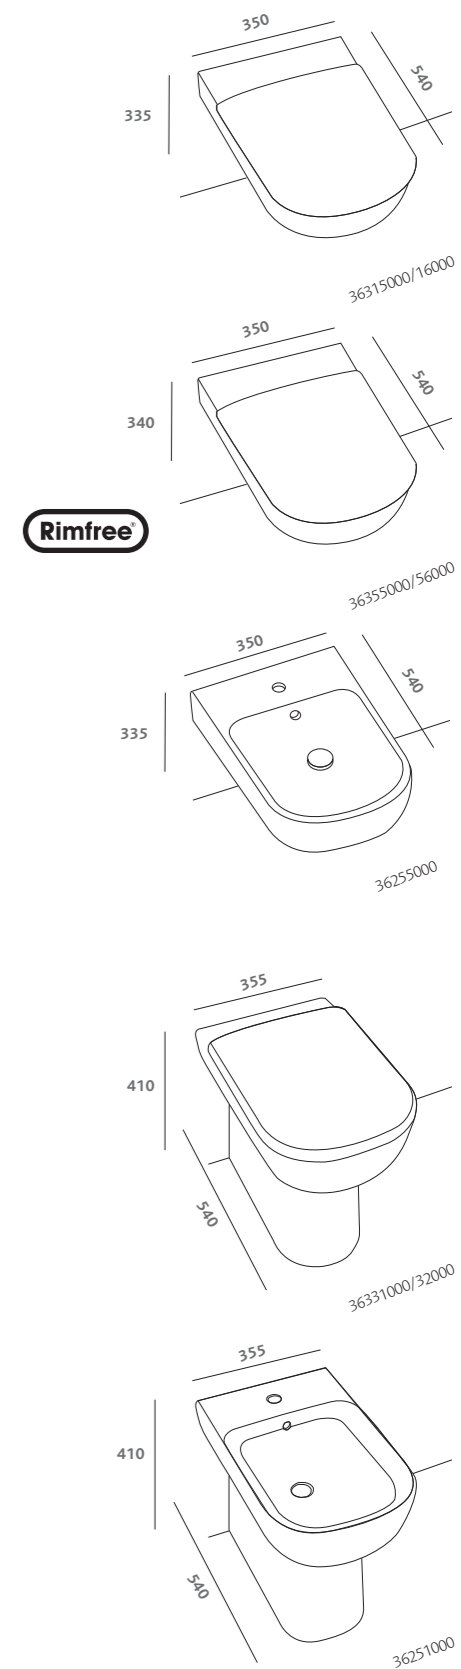

vaso completo di sedile
(36331000/32000)
bidet (36251000)
placca di comando Geberit
Sigma20 cromato/satinato/cromato
(115.882.KH.1)

water closet with seat
(36331000/32000)
bidet (36251000)
chrome/brushed/chrome
actuator plate Geberit Sigma20
(115.882.KH.1)