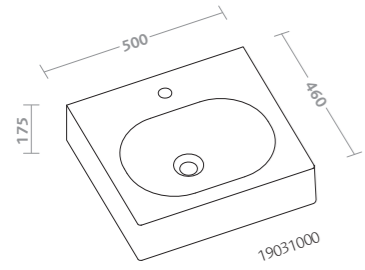

lavabi sottopiano da incasso under-countertop washbasins

lavabo sottopiano da incasso rettangolare 50x40 (500.764.01.3)

under-countertop washbasin rectangular 50x40 (500.764.01.3)

**closer**

lavabi a muro washbasins to wall