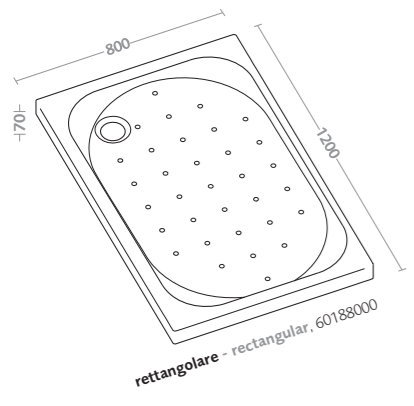

piatti doccia/seventy shower trays/seventy

piatto doccia rettangolare seventy 120x80 (60188000)
sifone doccia d90 (150.552.21.1)