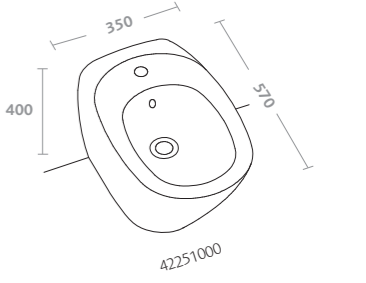

vaso (42365000/66000)
bidet (42251000)
placca di comando Geberit Sigma60
doppio tasto cromo spazzolato
(115.640.GH.1)

water closet (42365000/66000)
bidet (42251000)
chrome brushed actuator plate
Geberit Sigma60 double button
(115.640.GH.1)