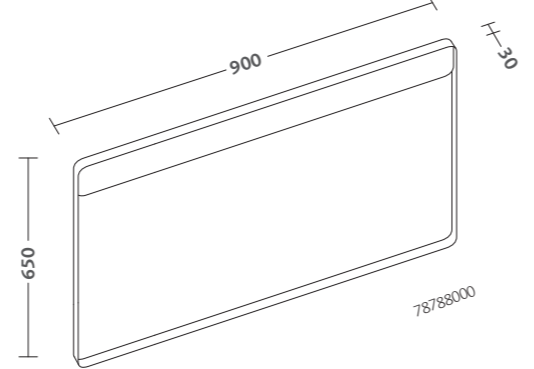

fast

vaso RIMFREE® completo di sedile slim (78337000)
bidet (78251000)
placca di comando Geberit Sigma50 nero RAL 9005 (115.788.DW.5)

RIMFREE® water closet with slim seat (78337000)
bidet (78251000)
black RAL 9005 actuator plate Geberit Sigma50 (115.788.DW.5)