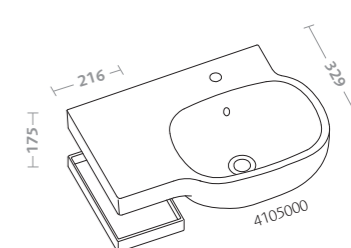

lavabo asimmetrico destro 70
(41020000)
sifone Geberit cromato per lavabo
(151.035.21.1)

asymmetrical washbasin 70 right
(41020000)
bright chrome platet trap Geberit
for washbasin
(151.035.21.1)