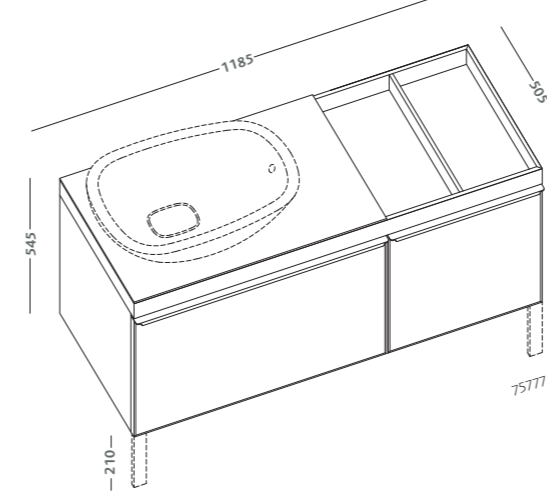

bacinella da appoggio 56 senza piano rubinetteria (75055000)
mobile sospeso 90 in rovere marrone fumé e anta in vetro
di colore nero (75773093)

pagine precedenti:

specchi 90x60 in rovere marrone fumé
con cornice e illuminazione a led (75802093)

bacinelle da appoggio 56 senza piano rubinetteria (75055000)

sifone Geberit cromato per lavabo (151.035.21.1)

vaso sospeso (75355000)

bidet sospeso (75256000)

placca di comando Geberit Sigma70 acciaio spazzolato (115.625.FW.1)

lay-on washbasin 56 without tap-hole (75055000)

brown grey oak wall hung cabinet 90 and glass black door
(75773093)

previous pages:

brown grey oak mirrors 90x60 with frame
and led illuminated (75802093)

lay-on washbasins 56 without tap-hole (75055000)

bright chrome plated trap Geberit for washbasin (151.035.21.1)

wall hung water closet (75355000)

wall hung bidet (75256000)

steel brushed actuator plate Geberit Sigma70 (115.625.FW.1)