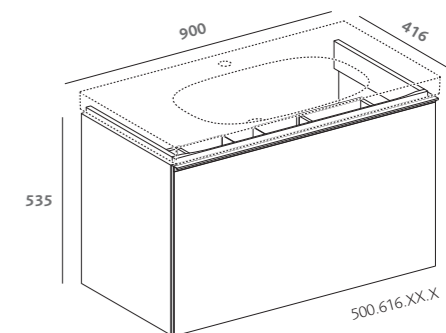

lavabo compatto 75 (500.632.01.3)
mobile sottolavabo sospeso 75 grigio lava opaco, vetro grigio lava (500.615.JK.3)

pagine precedenti
lavabo compatto 75 (500.632.01.3)
mobile sottolavabo sospeso 75 nero opaco, vetro nero (500.615.16.2)
specchio contenitore 75 rovere (500.645.00.3)
contenitore verticale piatto 173, nero opaco, vetro nero (500.637.16.2)
piatto doccia Melua rettangolare 100x80 (550.505.00.1)
sifone doccia Geberit d90 (150.552.21.1)

compact washbasin 75 (500.632.01.3)
wall hung vanity unit cabinet 75 black matt, black glass (500.615.16.2)

previous pages
compact washbasin 75 (500.632.01.3)
wall hung vanity unit cabinet 75 black matt, black glass (500.615.16.2)
mirror cabinet 75 natural oak (500.645.00.3)
flat vertical cabinet 173, black matt, black glass (500.637.16.2)
rectangular Melua shower tray 100x80 (550.505.00.1)
Geberit drain for shower tray d90 (150.552.21.1)