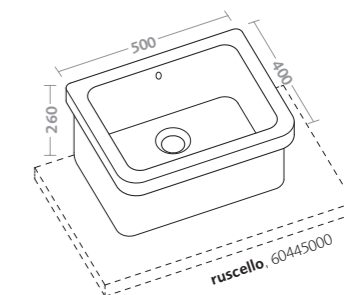

lavelli cucina kitchen sinks