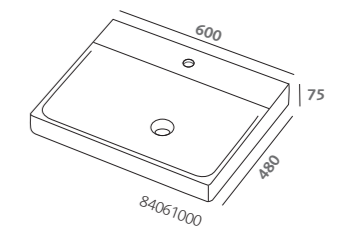

lavabo 60 (84061000)
mobile sospeso 60 rovere grigio
texturizzato (84771098)
contenitore sospeso 45 rovere
grigio texturizzato completo di
due cassetti (84802098)
top in vetro trasparente
temperato 45 (84810000)