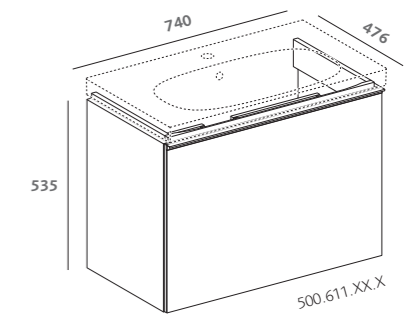

Acanto

mobili per lavabi standard e slim

1. pagine precedenti
   lavabo slim 60 (500.640.01.3)
   mobile sottolavabo sospeso 60 sabbia opaco, vetro sabbia (500.609.JL.3)
   contenitore sospeso 45 sabbia opaco, vetro sabbia (500.618.JL.3)
   contenitore verticale divisore 173 sabbia opaco, vetro sabbia (500.638.JL.3)
   specchio contenitore 60 rovere (500.644.00.3)
   contenitore a parete piatto 82 sabbia opaco, vetro sabbia (500.639.JL.3)
   mensola contenitore sabbia opaco, vetro sabbia (500.617.JL.3)

1. previous pages
   slim washbasin 60 (500.640.01.3)
   wall hung vanity unit cabinet 60 sand matt, sand glass (500.609.JL.3)
   wall hung cabinet 45 sand matt, sand glass (500.618.JL.3)
   divider vertical cabinet 173 sand matt, sand glass (500.638.JL.3)
   mirror cabinet 60 natural oak (500.644.00.3)
   wall flat cabinet 82 sand matt, sand glass (500.639.JL.3)
   floating shelf sand matt, sand glass (500.617.JL.3)