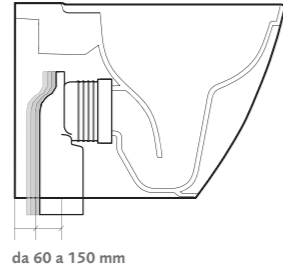

fast

vaso RIMFREE® completo di sedile slim (78337000)
bidet (78251000)
placca di comando Geberit Sigma50 nero RAL 9005 (115.788.DW.5)

RIMFREE® water closet with slim seat (78337000)
bidet (78251000)
black RAL 9005 actuator plate Geberit Sigma50 (115.788.DW.5)