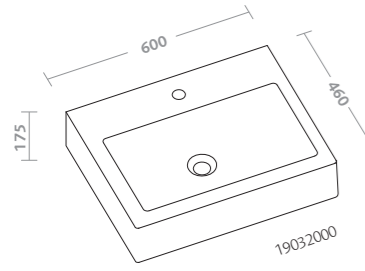

lavabi sottopiano da incasso under-countertop washbasins

lavabo sottopiano da incasso rettangolare 50x40 (500.764.01.3)

under-countertop washbasin rectangular 50x40 (500.764.01.3)

**closer**

lavabi a muro washbasins to wall