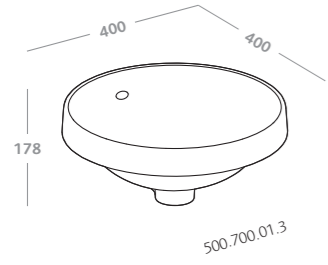

lavabi sopra piano da incasso in-set countertop washbasins