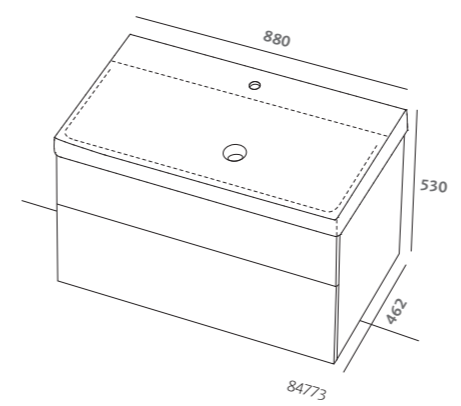

lavabo 60 (84061000)
mobile sospeso 60 rovere grigio
texturizzato (84771098)
contenitore sospeso 45 rovere
grigio texturizzato completo di
due cassetti (84802098)
top in vetro trasparente
temperato 45 (84810000)