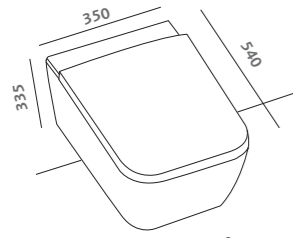

metrica

79315000/16000