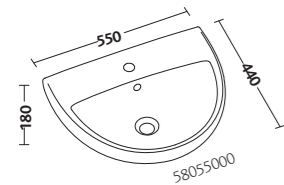

- specchio raggio 60x65 (36805000)
- lavabo 60 (58060000)
- colonna (58150000)
- pagine precedenti
- specchio raggio 60x65 (36805000)
- lavabo 65 (58065000)
- sifone Geberit cromato per lavabo (151.035.21.1)
- vaso sospeso (58010000)
- bidet sospeso (58011000)
- placca di comando Geberit Sigma 30
- doppio tasto cromato/satinato/cromato (115.883.KN.1)
- piatto doccia 60mm 120x80 (60042000)
- sifone doccia Geberit d90 (150.552.21.1)

- mirror raggio 60x65 (36805000)
- washbasin 60 (58060000)
- pedestal (58150000)

- previous pages
- mirror raggio 60x65 (36805000)
- washbasin 65 (58065000)
- bright chrome plated trap Geberit for washbasin (151.035.21.1)
- wall hung water closet (58010000)
- wall hung bidet (58011000)
- chrome/brushed/chrome actuator plate Geberit Sigma 30 double button (115.883.KN.1)
- shower trays 60mm 120x80 (60042000)
- shower drain Geberit d90 (150.552.21.1)