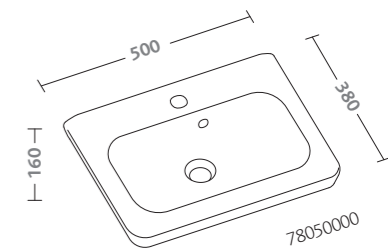

fast

specchi 70x65 (78787000)  
mobili sospesi 60 bianco  
lucido (78772083)  
lavabo asimmetrico 70 destro  
(78070000) e sinistro (78071000)

mirrors 70x65 (78787000)  
white high gloss wall hung cabinets  
60 (78772083)  
asymmetrical washbasin 70 right  
(78070000) and left (78071000)