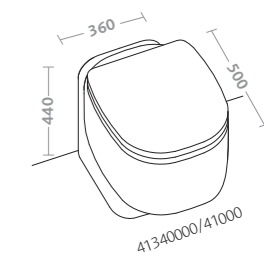

500

**bacinella d'appoggio  
senza piano rubinetteria (41088000)**

lay-on washbasin  
without tap-hole (41088000)

500

vaso completo di sedile (41340000/41000)  
bidet (41251000/50000)

water closet with seat (41340000/41000)  
bidet (41251000/50000)