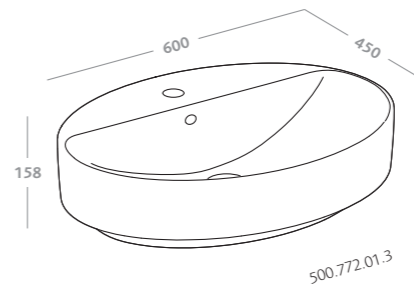

lavabi da appoggio lay-on washbasins

lavabo da appoggio rotondo 45 (500.769.01.3)

pagine precedenti

lavabo da appoggio rettangolare 55x40 (500.779.01.3)

lay-on washbasin round 45 (500.769.01.3)

previous pages

lay-on washbasin rectangular 55x40(500.779.01.3)