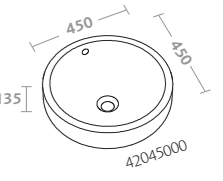

**bacinella da appoggio 45 (42045000)
senza piano rubinetteria**

lay-on washbasin 45 (42045000)
without tap-hole