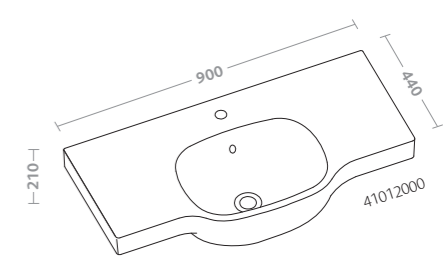

lavabo asimmetrico destro 70
(41020000)
sifone Geberit cromato per lavabo
(151.035.21.1)

asymmetrical washbasin 70 right
(41020000)
bright chrome platet trap Geberit
for washbasin
(151.035.21.1)