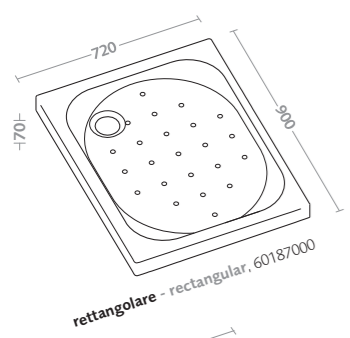

piatti doccia/seventy shower trays/seventy

piatto doccia rettangolare seventy 120x80 (60188000)
sifone doccia d90 (150.552.21.1)