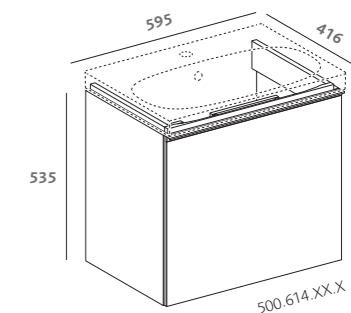

lavabi compatti

mobili per lavabi compatti

lavabo compatto 75 (500.632.01.3)
mobile sottolavabo sospeso 75 grigio lava opaco, vetro grigio lava (500.615.JK.3)

pagine precedenti
lavabo compatto 75 (500.632.01.3)
mobile sottolavabo sospeso 75 nero opaco, vetro nero (500.615.16.2)
specchio contenitore 75 rovere (500.645.00.3)
contenitore verticale piatto 173, nero opaco, vetro nero (500.637.16.2)
piatto doccia Melua rettangolare 100x80 (550.505.00.1)
sifone doccia Geberit d90 (150.552.21.1)

compact washbasin 75 (500.632.01.3)
wall hung vanity unit cabinet 75 black matt, black glass (500.615.16.2)

previous pages
compact washbasin 75 (500.632.01.3)
wall hung vanity unit cabinet 75 black matt, black glass (500.615.16.2)
mirror cabinet 75 natural oak (500.645.00.3)
flat vertical cabinet 173, black matt, black glass (500.637.16.2)
rectangular Melua shower tray 100x80 (550.505.00.1)
Geberit drain for shower tray d90 (150.552.21.1)