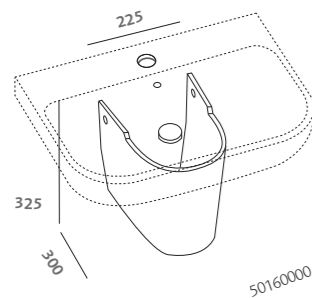

specchi 60x65 (36805000)
lavabi 65 (36065000)
sifone Geberit cromato per lavabo
(151.035.21.1)
pagine precedenti:
specchi 60x65 (36805000)
lavabi 65 (36065000)
sifone Geberit cromato per lavabo
(151.035.21.1)

mirrors 60x65 (36805000)
washbasins 65 (36065000)
bright chrome platet trap
Geberit for washbasin
(151.035.21.1)

previous pages:
mirrors 60x65 (36805000)
washbasins 65 (36065000)
bright chrome platet trap
Geberit for washbasin
(151.035.21.1)