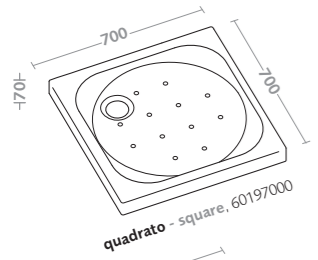

piatti doccia/seventy shower trays/seventy

piatto doccia rettangolare seventy 120x80 (60188000)
sifone doccia d90 (150.552.21.1)