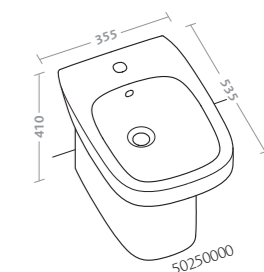

fantasia 2

bidet (50250000)
vaso (50300000)
placca di comando Geberit Sigma30 doppio
tasto nero/cromato/nero (115.883.KM.1)

bidet (50250000)
water closet (50300000)
black/chrome/black actuator plate Geberit
Sigma30 double button (115.883.KM.1)