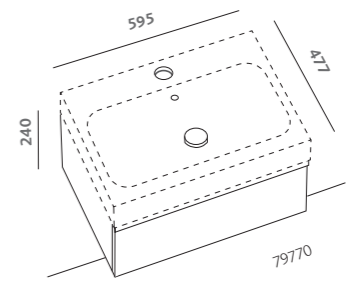

specchio 90x75 (79807000)
lavabo 90 metrica (790900000)
mobile sospeso 90 metrica
grigio lava opaco (79772075)

mirror 90x75 (79807000)
washbasin 90 (790900000)
lava grey matt wall hung
cabinet 90 (79772075)