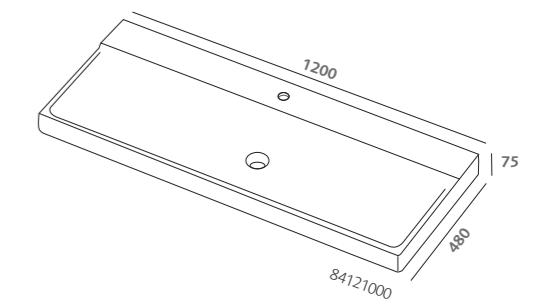

lavabo 60 (84061000)
mobile sospeso 60 rovere grigio
texturizzato (84771098)
contenitore sospeso 45 rovere
grigio texturizzato completo di
due cassetti (84802098)
top in vetro trasparente
temperato 45 (84810000)