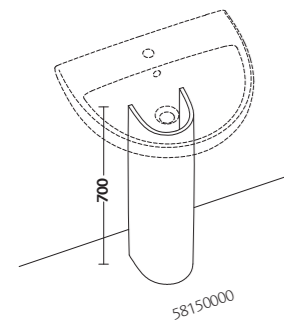

- specchio raggio 60x65 (36805000)
- lavabo 60 (58060000)
- colonna (58150000)
- pagine precedenti
- specchio raggio 60x65 (36805000)
- lavabo 65 (58065000)
- sifone Geberit cromato per lavabo (151.035.21.1)
- vaso sospeso (58010000)
- bidet sospeso (58011000)
- placca di comando Geberit Sigma 30
- doppio tasto cromato/satinato/cromato (115.883.KN.1)
- piatto doccia 60mm 120x80 (60042000)
- sifone doccia Geberit d90 (150.552.21.1)

- mirror raggio 60x65 (36805000)
- washbasin 60 (58060000)
- pedestal (58150000)

- previous pages
- mirror raggio 60x65 (36805000)
- washbasin 65 (58065000)
- bright chrome plated trap Geberit for washbasin (151.035.21.1)
- wall hung water closet (58010000)
- wall hung bidet (58011000)
- chrome/brushed/chrome actuator plate Geberit Sigma 30 double button (115.883.KN.1)
- shower trays 60mm 120x80 (60042000)
- shower drain Geberit d90 (150.552.21.1)