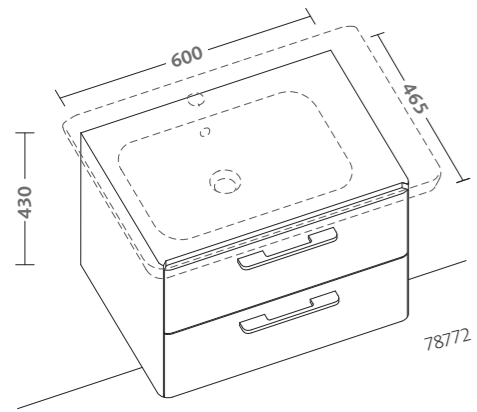

fast

specchi 70x65 (78787000)
mobili sospesi 60 bianco
lucido (78772083)
lavabo asimmetrico 70 destro
(78070000) e sinistro (78071000)

mirrors 70x65 (78787000)
white high gloss wall hung cabinets
60 (78772083)
asymmetrical washbasin 70 right
(78070000) and left (78071000)