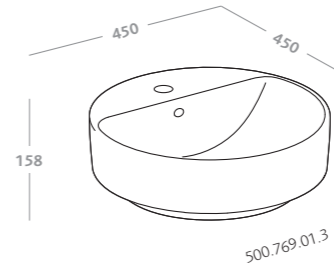

lavabi da appoggio lay-on washbasins

lavabo da appoggio rotondo 45 (500.769.01.3)

pagine precedenti

lavabo da appoggio rettangolare 55x40 (500.779.01.3)

lay-on washbasin round 45 (500.769.01.3)

previous pages

lay-on washbasin rectangular 55x40(500.779.01.3)