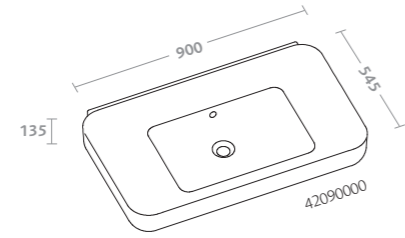

## easy.02

design Antonio Citterio con Sergio Brioschi

agile profilo estetico, praticità delle forme. interpretazione originale nel segno dell'esclusività del gusto.

a nimble esthetic profile and practical shapes are originally interpreted under the aegis of exclusive taste.