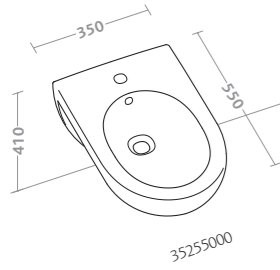

vaso sospeso Rimfree® (35355000)

Rimfree® wall hung water closet (35355000)