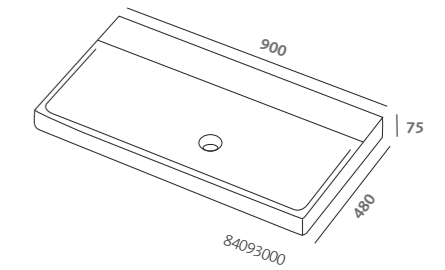

lavabo 60 (84061000)
mobile sospeso 60 rovere grigio
texturizzato (84771098)
contenitore sospeso 45 rovere
grigio texturizzato completo di
due cassetti (84802098)
top in vetro trasparente
temperato 45 (84810000)