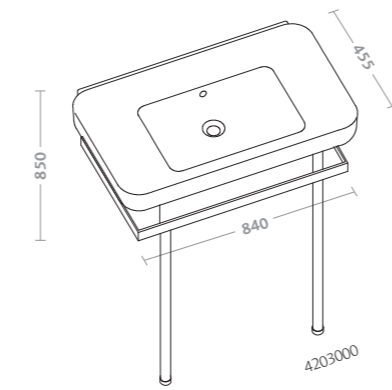

specchio 90x65 fast (78788000)
composizione 4203000:
lavabo 90 con
struttura in ottone cromato
sifone Geberit cromato per lavabo
(151.035.21.1)
pagine precedenti
specchio 90x65 fast (78788000)
composizione 4203000:
lavabo 90 con
struttura in ottone cromato
sifone Geberit cromato per lavabo
(151.035.21.1)
vaso (42365000/66000)
bidet (42251000)
placca di comando Geberit Sigma60
doppio tasto cromo spazzolato
(115.640.GH.1)

mirror 90x65 fast (78788000)
composition 4203000:
washbasin 90 with
chrome plated brass structure
bright chrome plated trap Geberit for
washbasin (151.035.21.1)
previous pages
mirror 90x65 fast (78788000)
composition 4203000:
washbasin 90 with
chrome plated brass structure
bright chrome plated trap Geberit for
washbasin (151.035.21.1)
water closet (42365000/66000)
bidet (42251000)
chrome brushed actuator plate
Geberit Sigma60 double button
(115.640.GH.1)