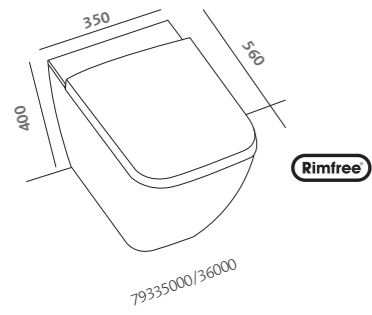

metrica

vaso RIMFREE® (79335000/36000)
Bidet (79251000)
placca di comando Geberit
Sigma 70 acciaio spazzolato
(115.625.FW.1)

RIMFREE® water closet
(79335000/36000)
Bidet (79251000)
steel brushed actuator plate
Geberit Sigma 70 (115.625.FW.1)