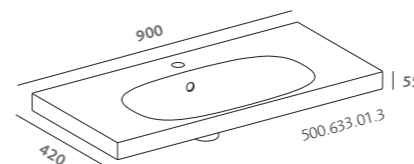

lavabi compatti

mobili per lavabi compatti

lavabo compatto 75 (500.632.01.3)
mobile sottolavabo sospeso 75 grigio lava opaco, vetro grigio lava (500.615.JK.3)

pagine precedenti
lavabo compatto 75 (500.632.01.3)
mobile sottolavabo sospeso 75 nero opaco, vetro nero (500.615.16.2)
specchio contenitore 75 rovere (500.645.00.3)
contenitore verticale piatto 173, nero opaco, vetro nero (500.637.16.2)
piatto doccia Melua rettangolare 100x80 (550.505.00.1)
sifone doccia Geberit d90 (150.552.21.1)

compact washbasin 75 (500.632.01.3)
wall hung vanity unit cabinet 75 black matt, black glass (500.615.16.2)

previous pages
compact washbasin 75 (500.632.01.3)
wall hung vanity unit cabinet 75 black matt, black glass (500.615.16.2)
mirror cabinet 75 natural oak (500.645.00.3)
flat vertical cabinet 173, black matt, black glass (500.637.16.2)
rectangular Melua shower tray 100x80 (550.505.00.1)
Geberit drain for shower tray d90 (150.552.21.1)