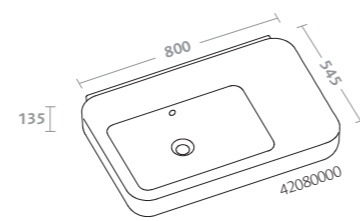

## easy.02

design Antonio Citterio con Sergio Brioschi

agile profilo estetico, praticità delle forme. interpretazione originale nel segno dell'esclusività del gusto.

a nimble esthetic profile and practical shapes are originally interpreted under the aegis of exclusive taste.