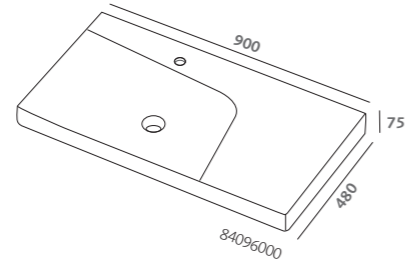

specchio 90x70 (84807000)
lavabo asimmetrico 90 destro
(84096000)
mobile sospeso 90 grigio opaco
(84774079)
contenitore sospeso 45 grigio
opaco completo di due cassette
(84802079)
top in vetro trasparente
temperato 45 (84810000)
contenitori sospesi 60 grigio
opaco completi di cassetto
(84801079)
top in vetro trasparente
temperato 60 (84811000)

mirror 90x70 (84807000)
asymmetrical washbasin 90 right
(84096000)
matt grey wall hung cabinet 90
(84774079)
matt grey wall hung cabinet
45 complete with two drawers
(84802079)
transparent tempered glass top
45 (84810000)
matt grey wall hung
cabinets 60 with drawer
(84801079)
transparent tempered glass top
60 (84811000)