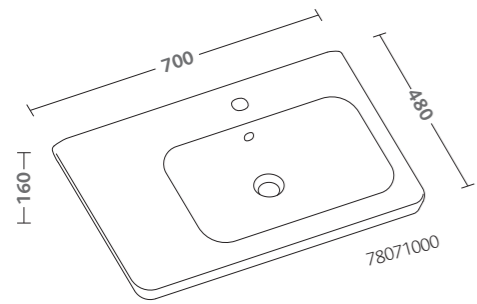

fast

specchi 70x65 (78787000)
mobili sospesi 60 bianco
lucido (78772083)
lavabo asimmetrico 70 destro
(78070000) e sinistro (78071000)

mirrors 70x65 (78787000)
white high gloss wall hung cabinets
60 (78772083)
asymmetrical washbasin 70 right
(78070000) and left (78071000)