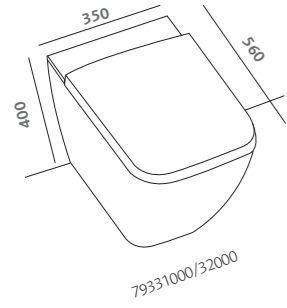

metrica

vaso RIMFREE® (79335000/36000)
Bidet (79251000)
placca di comando Geberit
Sigma 70 acciaio spazzolato
(115.625.FW.1)

RIMFREE® water closet
(79335000/36000)
Bidet (79251000)
steel brushed actuator plate
Geberit Sigma 70 (115.625.FW.1)