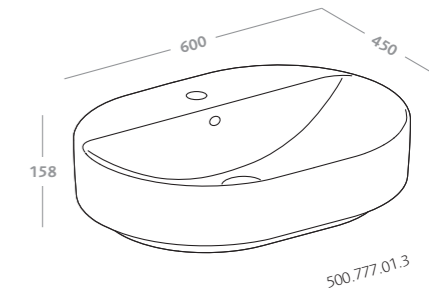

lavabi da appoggio lay-on washbasins

lavabo da appoggio rotondo 45 (500.769.01.3)

pagine precedenti

lavabo da appoggio rettangolare 55x40 (500.779.01.3)

lay-on washbasin round 45 (500.769.01.3)

previous pages

lay-on washbasin rectangular 55x40(500.779.01.3)