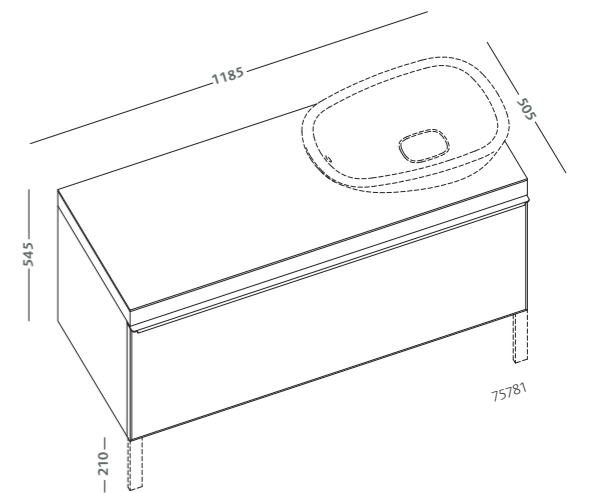

bacinella da appoggio 56 senza piano rubinetteria (75055000)
mobile sospeso 90 in rovere marrone fumé e anta in vetro
di colore nero (75773093)

pagine precedenti:

specchi 90x60 in rovere marrone fumé
con cornice e illuminazione a led (75802093)

bacinelle da appoggio 56 senza piano rubinetteria (75055000)

sifone Geberit cromato per lavabo (151.035.21.1)

vaso sospeso (75355000)

bidet sospeso (75256000)

placca di comando Geberit Sigma70 acciaio spazzolato (115.625.FW.1)

lay-on washbasin 56 without tap-hole (75055000)

brown grey oak wall hung cabinet 90 and glass black door
(75773093)

previous pages:

brown grey oak mirrors 90x60 with frame
and led illuminated (75802093)

lay-on washbasins 56 without tap-hole (75055000)

bright chrome plated trap Geberit for washbasin (151.035.21.1)

wall hung water closet (75355000)

wall hung bidet (75256000)

steel brushed actuator plate Geberit Sigma70 (115.625.FW.1)