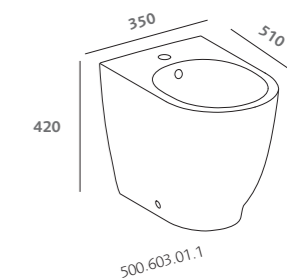

vaso RIMFREE® completo di sedile
(500.651.01.1 / 500.652.01.1)
bidet (500.603.01.1)
placca di comando Geberit Sigma 70
acciaio spazzolato (115.625.FW.1)

RIMFREE® water closet with seat
(500.651.01.1 / 500.652.01.1)
bidet (500.603.01.1)
steel brushed actuator plate Geberit Sigma 70
(115.625.FW.1))