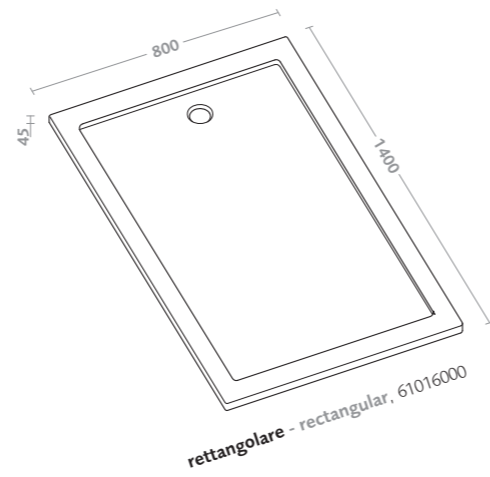

rettangolare - rectangular, 61018000