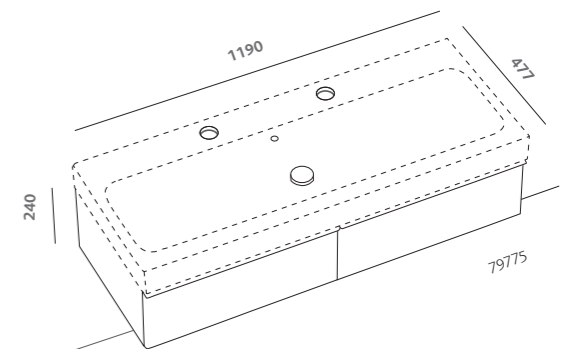

specchio 90x75 (79807000)
lavabo 90 metrica (790900000)
mobile sospeso 90 metrica
grigio lava opaco (79772075)

mirror 90x75 (79807000)
washbasin 90 (790900000)
lava grey matt wall hung
cabinet 90 (79772075)