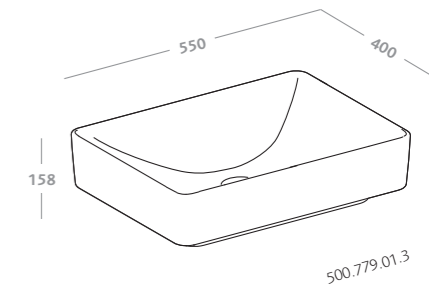

lavabi da appoggio lay-on washbasins

lavabo da appoggio rotondo 45 (500.769.01.3)

pagine precedenti

lavabo da appoggio rettangolare 55x40 (500.779.01.3)

lay-on washbasin round 45 (500.769.01.3)

previous pages

lay-on washbasin rectangular 55x40(500.779.01.3)