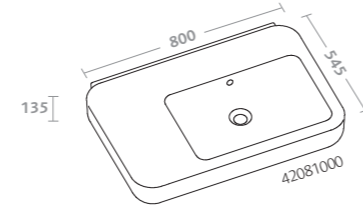

## easy.02

design Antonio Citterio con Sergio Brioschi

agile profilo estetico, praticità delle forme. interpretazione originale nel segno dell'esclusività del gusto.

a nimble esthetic profile and practical shapes are originally interpreted under the aegis of exclusive taste.