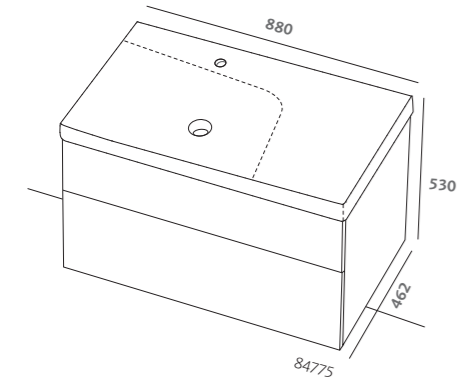

specchio 90x70 (84807000)
lavabo asimmetrico 90 destro
(84096000)
mobile sospeso 90 grigio opaco
(84774079)
contenitore sospeso 45 grigio
opaco completo di due cassette
(84802079)
top in vetro trasparente
temperato 45 (84810000)
contenitori sospesi 60 grigio
opaco completi di cassetto
(84801079)
top in vetro trasparente
temperato 60 (84811000)

mirror 90x70 (84807000)
asymmetrical washbasin 90 right
(84096000)
matt grey wall hung cabinet 90
(84774079)
matt grey wall hung cabinet
45 complete with two drawers
(84802079)
transparent tempered glass top
45 (84810000)
matt grey wall hung
cabinets 60 with drawer
(84801079)
transparent tempered glass top
60 (84811000)