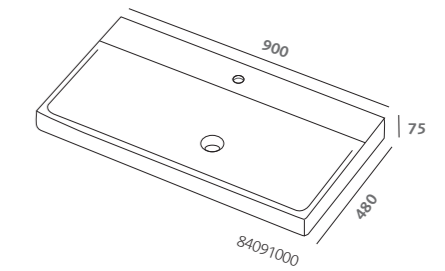

lavabo 60 (84061000)
mobile sospeso 60 rovere grigio
texturizzato (84771098)
contenitore sospeso 45 rovere
grigio texturizzato completo di
due cassetti (84802098)
top in vetro trasparente
temperato 45 (84810000)