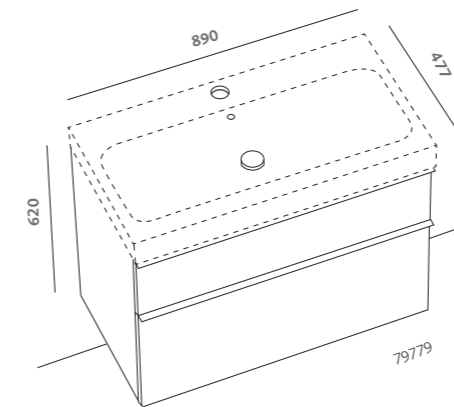

specchio 90x75 (79807000)
lavabo 90 metrica (790900000)
mobile sospeso 90 metrica
grigio lava opaco (79772075)

mirror 90x75 (79807000)
washbasin 90 (790900000)
lava grey matt wall hung
cabinet 90 (79772075)