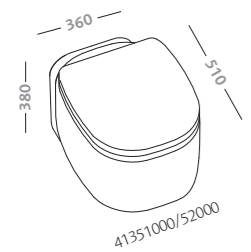

500

vaso sospeso (41351000/52000)
bidet sospeso (41256000/55000)

wall hung water closet (41351000/52000)
wall hung bidet (41256000/55000)