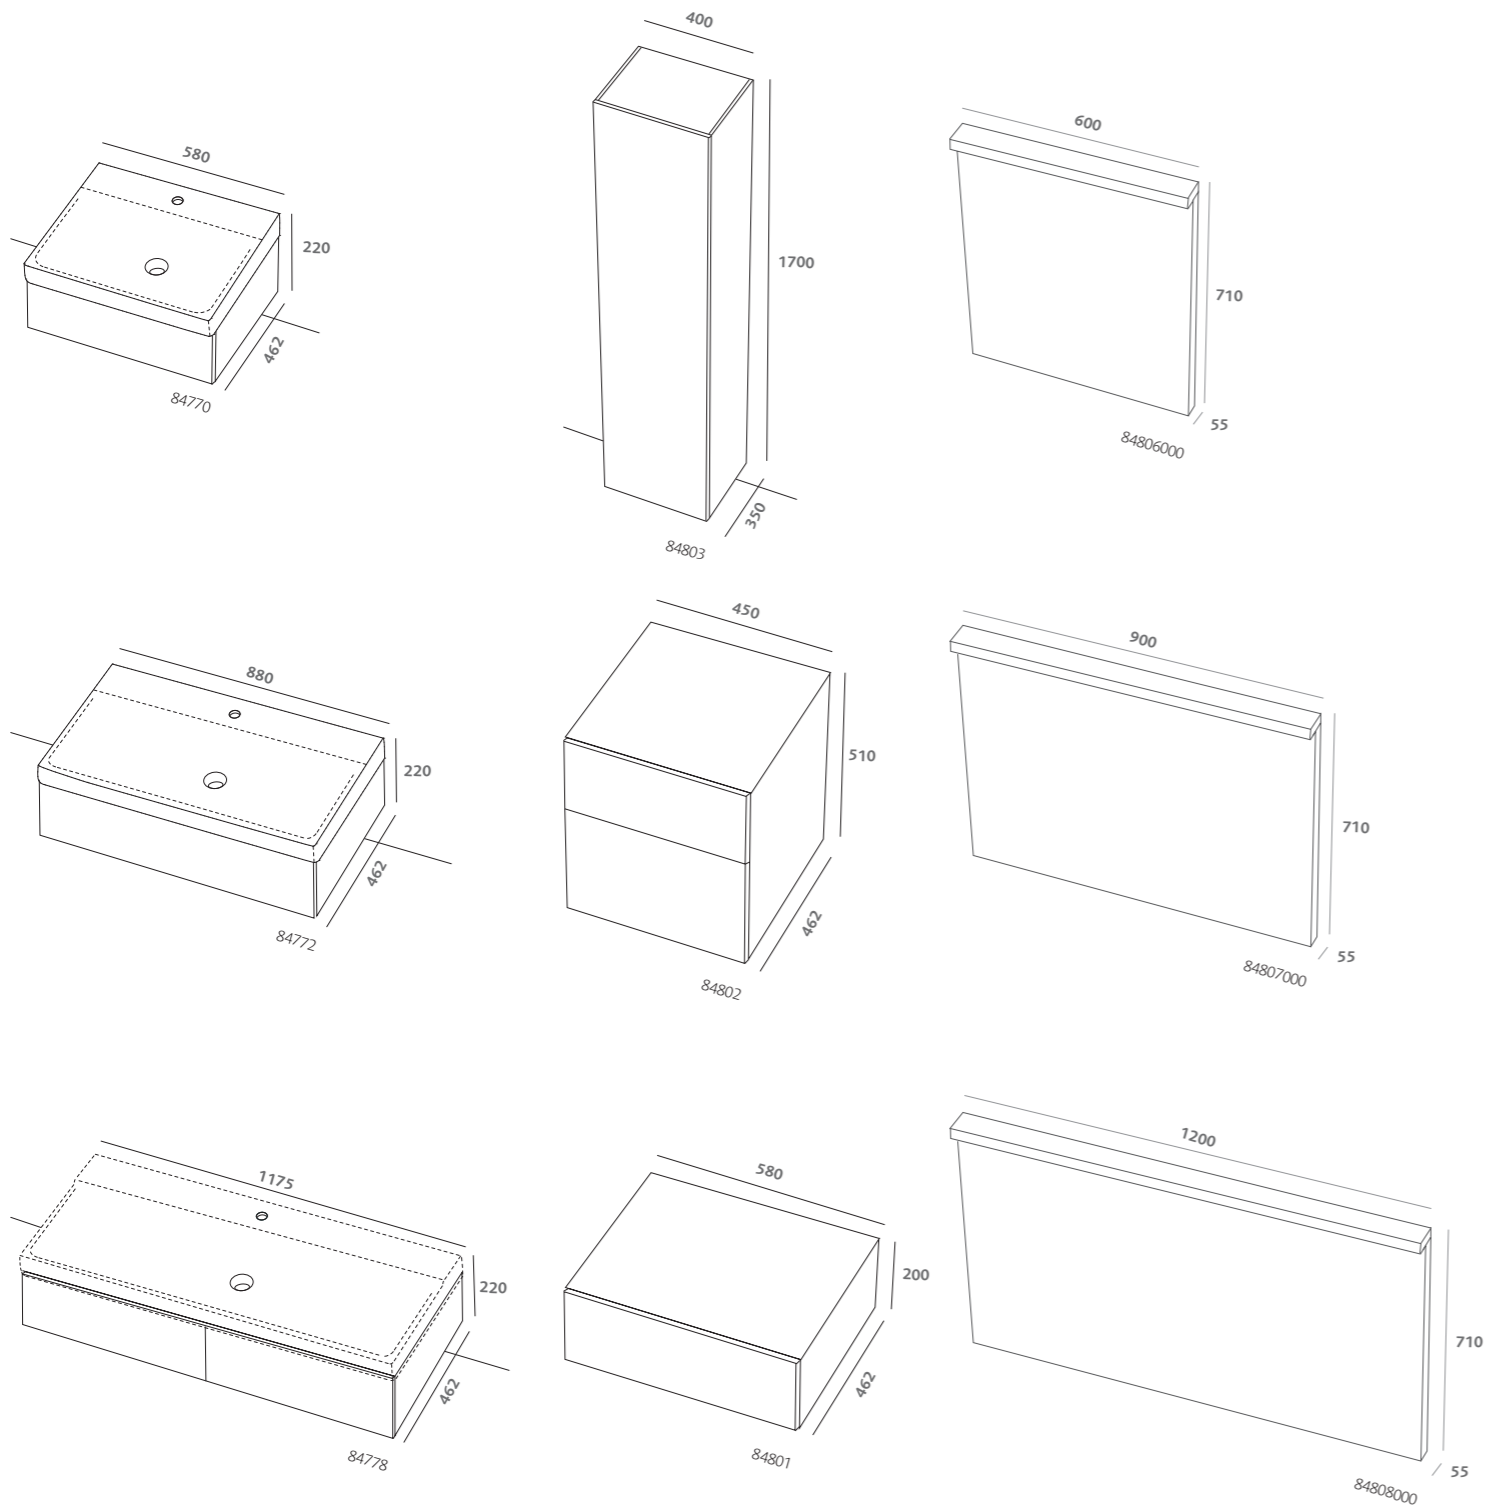

specchi 90x70 (84807000)
lavabi 90 (84091000)
mobili sospesi 90 rovere grigio
texturizzati (84772098)

mirrors 90x70 (84807000)
washbasins 90 (84091000)
textured grey oak wall hung
cabinets 90 (84772098)