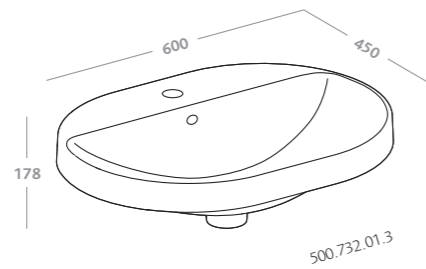

lavabi sopra piano da incasso in-set countertop washbasins