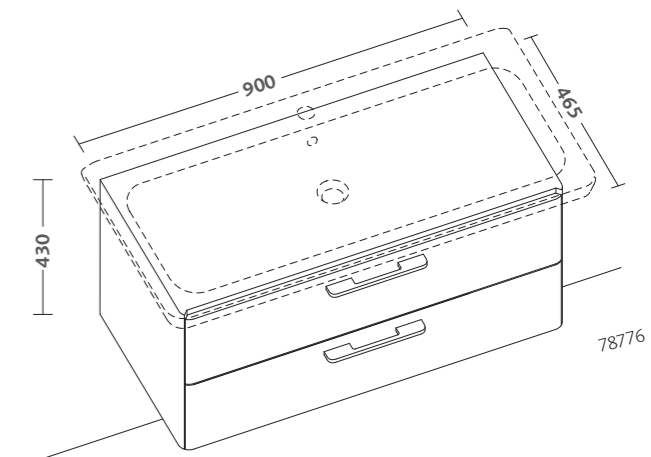

specchio 90x65 (78788000)
mobile sospeso 90 bianco lucido (78775083)
lavabo 100 (78100000)

pagine successive:
specchi 70x65 (78787000)
mobili sospesi 70 grigio fango lucido (78774096)
lavabi 80 (78080000)
contenitore sospeso verticale grigio fango lucido (78780096)
vaso completo di sedile (78331000/32000)
bidet (78251000)
placca di comando Geberit Sigma50 nero RAL 9005 (115.788.DW.5)

mirror 90x65 (78788000)
white high gloss hung cabinet 90 (78775083)
washbasin 100 (78100000)

following pages:
mirrors 70x65 (78787000)
mud grey high gloss wall hung cabinets 70 (78774096)
washbasins 80 (78080000)
mud grey high gloss wall hung vertical cabinet (78780096)
water closet with seat (78331000/32000)
bidet (78251000)
black RAL 9005 actuator plate Geberit Sigma50 (115.788.DW.5)