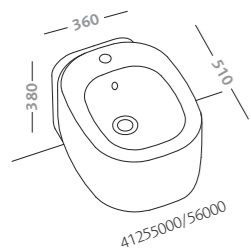

500

vaso sospeso (41351000/52000)
bidet sospeso (41256000/55000)

wall hung water closet (41351000/52000)
wall hung bidet (41256000/55000)