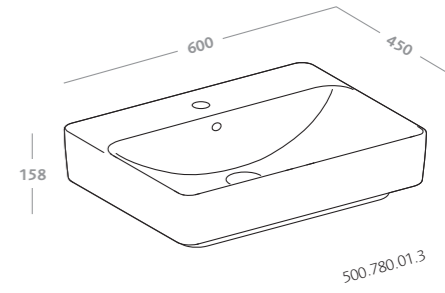

lavabi da appoggio lay-on washbasins

lavabo da appoggio rotondo 45 (500.769.01.3)

pagine precedenti

lavabo da appoggio rettangolare 55x40 (500.779.01.3)

lay-on washbasin round 45 (500.769.01.3)

previous pages

lay-on washbasin rectangular 55x40(500.779.01.3)