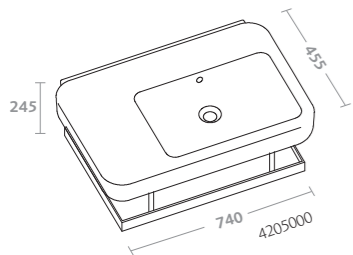

specchio 90x65 fast (78788000)
composizione 4203000:
lavabo 90 con
struttura in ottone cromato
sifone Geberit cromato per lavabo
(151.035.21.1)
pagine precedenti
specchio 90x65 fast (78788000)
composizione 4203000:
lavabo 90 con
struttura in ottone cromato
sifone Geberit cromato per lavabo
(151.035.21.1)
vaso (42365000/66000)
bidet (42251000)
placca di comando Geberit Sigma60
doppio tasto cromo spazzolato
(115.640.GH.1)

mirror 90x65 fast (78788000)
composition 4203000:
washbasin 90 with
chrome plated brass structure
bright chrome plated trap Geberit for
washbasin (151.035.21.1)
previous pages
mirror 90x65 fast (78788000)
composition 4203000:
washbasin 90 with
chrome plated brass structure
bright chrome plated trap Geberit for
washbasin (151.035.21.1)
water closet (42365000/66000)
bidet (42251000)
chrome brushed actuator plate
Geberit Sigma60 double button
(115.640.GH.1)