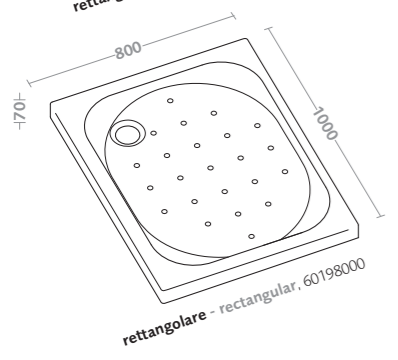

piatti doccia/seventy shower trays/seventy

piatto doccia rettangolare seventy 120x80 (60188000)
sifone doccia d90 (150.552.21.1)