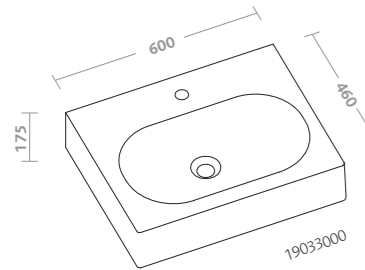

lavabi sottopiano da incasso under-countertop washbasins

lavabo sottopiano da incasso rettangolare 50x40 (500.764.01.3)

under-countertop washbasin rectangular 50x40 (500.764.01.3)

**closer**

lavabi a muro washbasins to wall