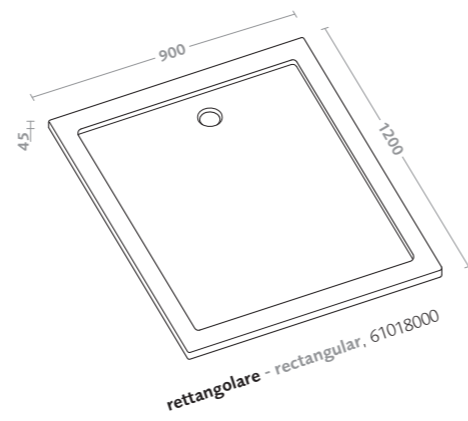

piatti doccia/4.5 shower trays/4.5