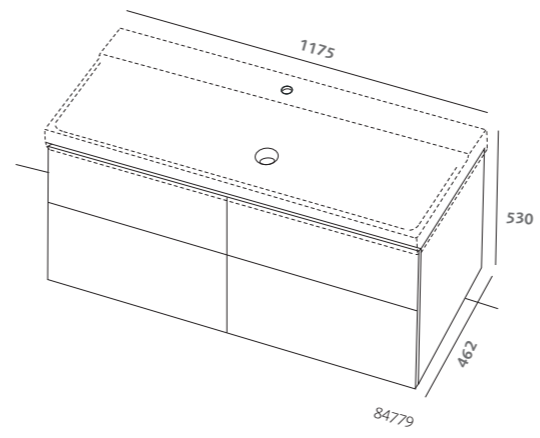

lavabo 60 (84061000)
mobile sospeso 60 rovere grigio
texturizzato (84771098)
contenitore sospeso 45 rovere
grigio texturizzato completo di
due cassetti (84802098)
top in vetro trasparente
temperato 45 (84810000)