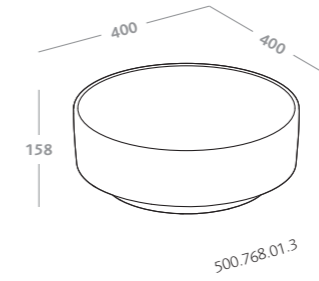

lavabi da appoggio lay-on washbasins

lavabo da appoggio rotondo 45 (500.769.01.3)

pagine precedenti

lavabo da appoggio rettangolare 55x40 (500.779.01.3)

lay-on washbasin round 45 (500.769.01.3)

previous pages

lay-on washbasin rectangular 55x40(500.779.01.3)