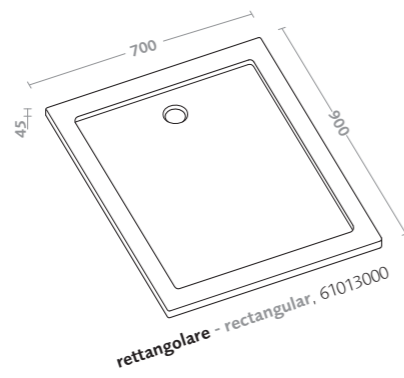

## piatti doccia/arem shower trays/arem

piatto doccia rettangolare 120x80  
arem (60066000)

rectangular shower tray 120x80  
arem (60066000)

**piatti doccia/4.5 shower trays/4.5**

quadrato - square, 61011000