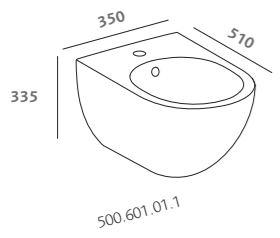

Acanto

vaso sospeso RIMFREE® completo
di sedile (500.606.01.1 / 500.650.01.1)
bidet sospeso (500.601.01.1)
placca di comando Geberit Sigma 21
vetro sabbia (115.884.TG.1)

wall hung RIMFREE® water closet
with seat (500.606.01.1 / 500.650.01.1)
wall hung bidet (500.601.01.1)
sand glass Geberit Sigma 21 actuator plate
(115.884.TG.1)