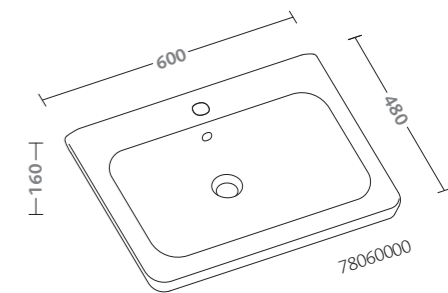

fast

specchi 70x65 (78787000)  
mobili sospesi 60 bianco  
lucido (78772083)  
lavabo asimmetrico 70 destro  
(78070000) e sinistro (78071000)

mirrors 70x65 (78787000)  
white high gloss wall hung cabinets  
60 (78772083)  
asymmetrical washbasin 70 right  
(78070000) and left (78071000)