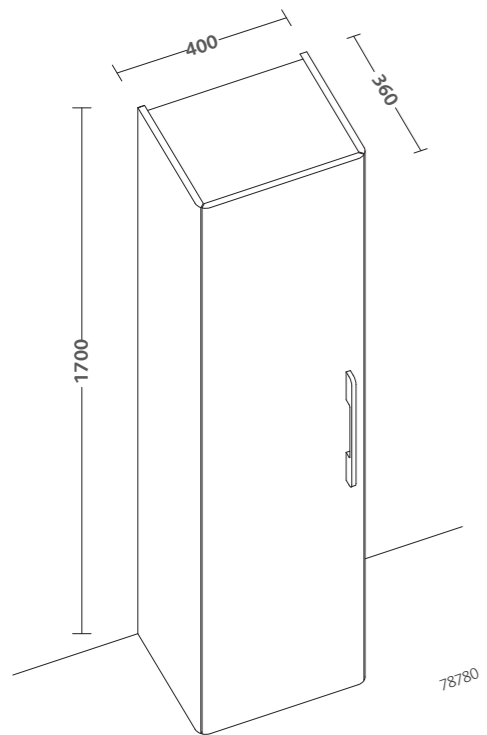

fast

vaso RIMFREE® completo di sedile slim (78337000)
bidet (78251000)
placca di comando Geberit Sigma50 nero RAL 9005 (115.788.DW.5)

RIMFREE® water closet with slim seat (78337000)
bidet (78251000)
black RAL 9005 actuator plate Geberit Sigma50 (115.788.DW.5)