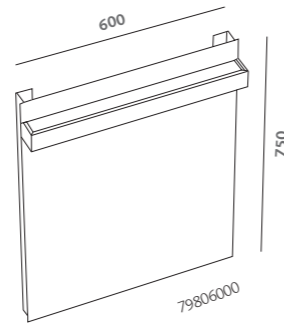

# metrica

specchio 120x75 (79808000)  
lavabo 120 (79120000)  
mobile sospeso 120 rovere naturale (79775071)

pagine precedenti:  
specchio 120 x 75 (79808000)  
lavabo 120 (79120000)  
mobile sospeso 120 rovere naturale (79775071)  
contenitore a terra indipendente 90 rovere naturale (79802071)  
vaso sospeso RIMFREE® (79355000/56000)  
placca di comando Geberit Sigma 70 acciaio spazzolato (115.625.FW.1)