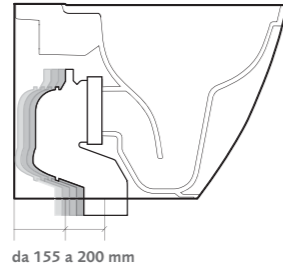

fast

vaso RIMFREE® completo di sedile slim (78337000)
bidet (78251000)
placca di comando Geberit Sigma50 nero RAL 9005 (115.788.DW.5)

RIMFREE® water closet with slim seat (78337000)
bidet (78251000)
black RAL 9005 actuator plate Geberit Sigma50 (115.788.DW.5)