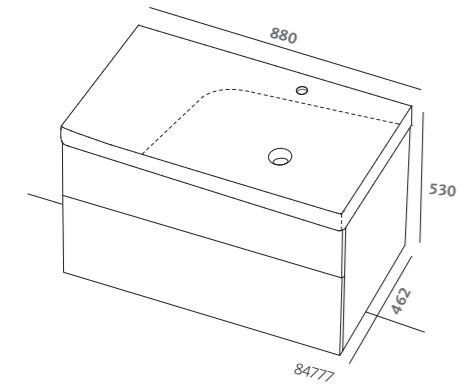

specchio 90x70 (84807000)
lavabo asimmetrico 90 destro
(84096000)
mobile sospeso 90 grigio opaco
(84774079)
contenitore sospeso 45 grigio
opaco completo di due cassette
(84802079)
top in vetro trasparente
temperato 45 (84810000)
contenitori sospesi 60 grigio
opaco completi di cassetto
(84801079)
top in vetro trasparente
temperato 60 (84811000)

mirror 90x70 (84807000)
asymmetrical washbasin 90 right
(84096000)
matt grey wall hung cabinet 90
(84774079)
matt grey wall hung cabinet
45 complete with two drawers
(84802079)
transparent tempered glass top
45 (84810000)
matt grey wall hung
cabinets 60 with drawer
(84801079)
transparent tempered glass top
60 (84811000)