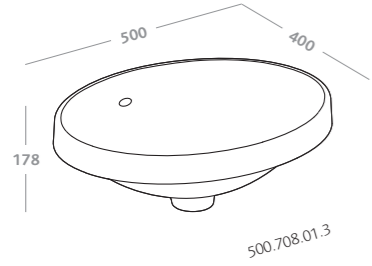

lavabi sopra piano da incasso in-set countertop washbasins