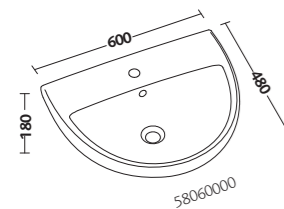

- specchio raggio 60x65 (36805000)
- lavabo 60 (58060000)
- colonna (58150000)
- pagine precedenti
- specchio raggio 60x65 (36805000)
- lavabo 65 (58065000)
- sifone Geberit cromato per lavabo (151.035.21.1)
- vaso sospeso (58010000)
- bidet sospeso (58011000)
- placca di comando Geberit Sigma 30
- doppio tasto cromato/satinato/cromato (115.883.KN.1)
- piatto doccia 60mm 120x80 (60042000)
- sifone doccia Geberit d90 (150.552.21.1)

- mirror raggio 60x65 (36805000)
- washbasin 60 (58060000)
- pedestal (58150000)

- previous pages
- mirror raggio 60x65 (36805000)
- washbasin 65 (58065000)
- bright chrome plated trap Geberit for washbasin (151.035.21.1)
- wall hung water closet (58010000)
- wall hung bidet (58011000)
- chrome/brushed/chrome actuator plate Geberit Sigma 30 double button (115.883.KN.1)
- shower trays 60mm 120x80 (60042000)
- shower drain Geberit d90 (150.552.21.1)