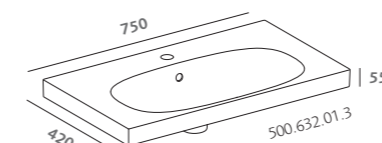

lavabi compatti

mobili per lavabi compatti

lavabo compatto 75 (500.632.01.3)
mobile sottolavabo sospeso 75 grigio lava opaco, vetro grigio lava (500.615.JK.3)

pagine precedenti
lavabo compatto 75 (500.632.01.3)
mobile sottolavabo sospeso 75 nero opaco, vetro nero (500.615.16.2)
specchio contenitore 75 rovere (500.645.00.3)
contenitore verticale piatto 173, nero opaco, vetro nero (500.637.16.2)
piatto doccia Melua rettangolare 100x80 (550.505.00.1)
sifone doccia Geberit d90 (150.552.21.1)

compact washbasin 75 (500.632.01.3)
wall hung vanity unit cabinet 75 black matt, black glass (500.615.16.2)

previous pages
compact washbasin 75 (500.632.01.3)
wall hung vanity unit cabinet 75 black matt, black glass (500.615.16.2)
mirror cabinet 75 natural oak (500.645.00.3)
flat vertical cabinet 173, black matt, black glass (500.637.16.2)
rectangular Melua shower tray 100x80 (550.505.00.1)
Geberit drain for shower tray d90 (150.552.21.1)