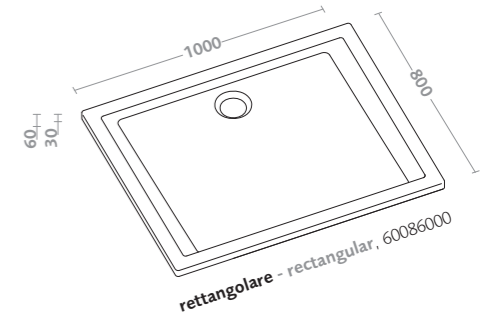

piatti doccia in acrilico/bianco acrylic shower trays/bianco

piatto doccia rettangolare in acrilico 140x90
bianco (60088000)
sifone doccia d90 (150.552.21.1)