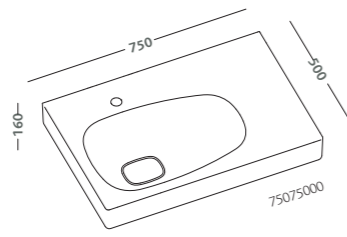

specchio 135x60 in rovere
marrone fumé con cornice e
mensola, illuminazione a led
(75804093)
lavabo asimmetrico 90 destro
(75091000)
mobile sospeso 135 in rovere
marrone fumé e anta in vetro
di colore nero con contenitore
portaoggetti (75779093)

brown grey oak mirror 135x60
with frame and shelf, led
illuminated (75804093)
asymmetrical washbasin 90 right
(75091000)
brown grey oak wall hung cabinet
135 and glass black door with
basket (75779093)