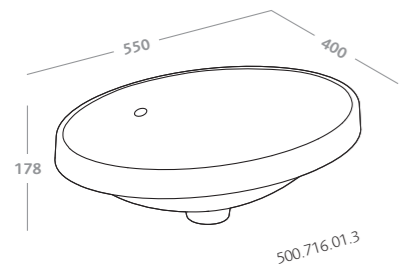

lavabi sopra piano da incasso in-set countertop washbasins