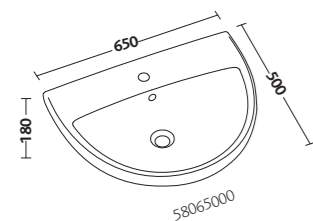

- specchio raggio 60x65 (36805000)
- lavabo 60 (58060000)
- colonna (58150000)
- pagine precedenti
- specchio raggio 60x65 (36805000)
- lavabo 65 (58065000)
- sifone Geberit cromato per lavabo (151.035.21.1)
- vaso sospeso (58010000)
- bidet sospeso (58011000)
- placca di comando Geberit Sigma 30
- doppio tasto cromato/satinato/cromato (115.883.KN.1)
- piatto doccia 60mm 120x80 (60042000)
- sifone doccia Geberit d90 (150.552.21.1)

- mirror raggio 60x65 (36805000)
- washbasin 60 (58060000)
- pedestal (58150000)

- previous pages
- mirror raggio 60x65 (36805000)
- washbasin 65 (58065000)
- bright chrome plated trap Geberit for washbasin (151.035.21.1)
- wall hung water closet (58010000)
- wall hung bidet (58011000)
- chrome/brushed/chrome actuator plate Geberit Sigma 30 double button (115.883.KN.1)
- shower trays 60mm 120x80 (60042000)
- shower drain Geberit d90 (150.552.21.1)