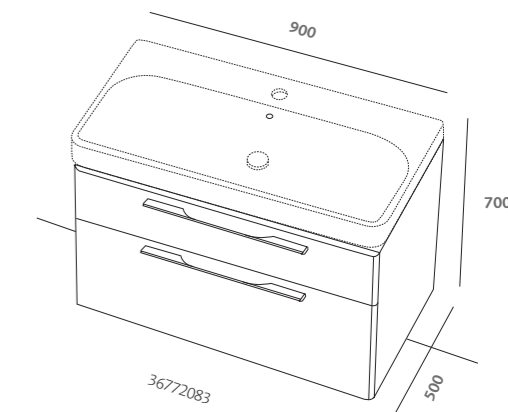

lavabo rettangolare 90 (36090000)  
rectangular washbasin 90 (36090000)

**raggio**

- specchio 90x65 (36807000)  
mobile sospeso  
90 bianco lucido (36772083)
- lavabo rettangolare 90  
(36090000)
- contenitore sospeso verticale  
180 bianco lucido (36780083)
- mirror 90x65 (36807000)  
white high gloss
- wall hung cabinet 90 (36772083)  
rectangular washbasin 90  
(36090000)  
white high gloss
- vertical cabinet (36780083)