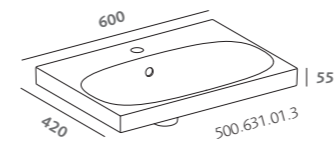

lavabi compatti

mobili per lavabi compatti

lavabo compatto 75 (500.632.01.3)
mobile sottolavabo sospeso 75 grigio lava opaco, vetro grigio lava (500.615.JK.3)

pagine precedenti
lavabo compatto 75 (500.632.01.3)
mobile sottolavabo sospeso 75 nero opaco, vetro nero (500.615.16.2)
specchio contenitore 75 rovere (500.645.00.3)
contenitore verticale piatto 173, nero opaco, vetro nero (500.637.16.2)
piatto doccia Melua rettangolare 100x80 (550.505.00.1)
sifone doccia Geberit d90 (150.552.21.1)

compact washbasin 75 (500.632.01.3)
wall hung vanity unit cabinet 75 black matt, black glass (500.615.16.2)

previous pages
compact washbasin 75 (500.632.01.3)
wall hung vanity unit cabinet 75 black matt, black glass (500.615.16.2)
mirror cabinet 75 natural oak (500.645.00.3)
flat vertical cabinet 173, black matt, black glass (500.637.16.2)
rectangular Melua shower tray 100x80 (550.505.00.1)
Geberit drain for shower tray d90 (150.552.21.1)