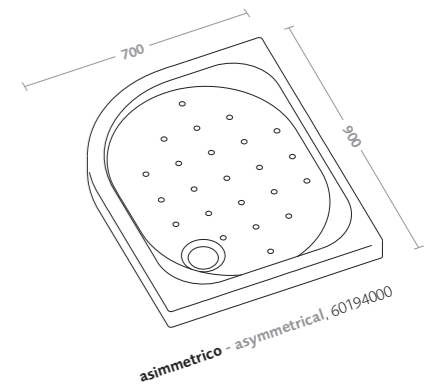

piatti doccia/seventy shower trays/seventy