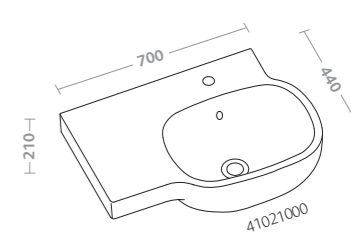

lavabo asimmetrico destro 70
(41020000)
sifone Geberit cromato per lavabo
(151.035.21.1)

asymmetrical washbasin 70 right
(41020000)
bright chrome platet trap Geberit
for washbasin
(151.035.21.1)