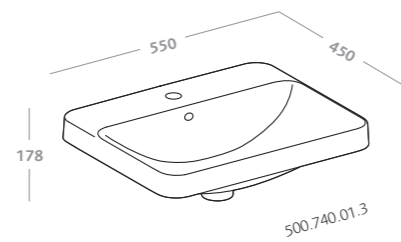

lavabi sopra piano da incasso in-set countertop washbasins