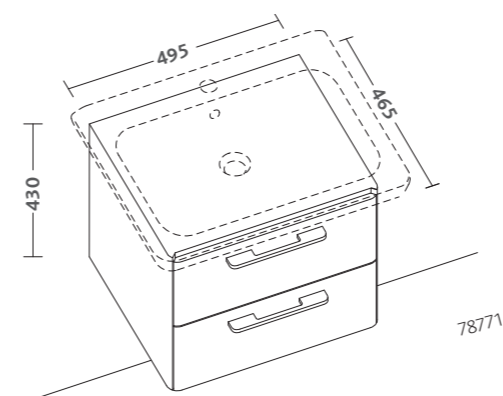

specchio 90x65 (78788000)
mobile sospeso 90 bianco lucido (78775083)
lavabo 100 (78100000)

pagine successive:
specchi 70x65 (78787000)
mobili sospesi 70 grigio fango lucido (78774096)
lavabi 80 (78080000)
contenitore sospeso verticale grigio fango lucido (78780096)
vaso completo di sedile (78331000/32000)
bidet (78251000)
placca di comando Geberit Sigma50 nero RAL 9005 (115.788.DW.5)

mirror 90x65 (78788000)
white high gloss hung cabinet 90 (78775083)
washbasin 100 (78100000)

following pages:
mirrors 70x65 (78787000)
mud grey high gloss wall hung cabinets 70 (78774096)
washbasins 80 (78080000)
mud grey high gloss wall hung vertical cabinet (78780096)
water closet with seat (78331000/32000)
bidet (78251000)
black RAL 9005 actuator plate Geberit Sigma50 (115.788.DW.5)