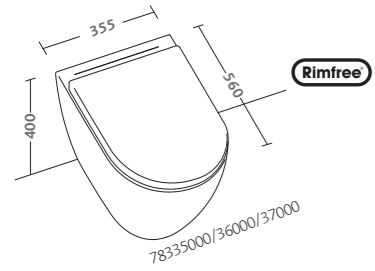

fast

vaso RIMFREE® completo di sedile slim (78337000)
bidet (78251000)
placca di comando Geberit Sigma50 nero RAL 9005 (115.788.DW.5)

RIMFREE® water closet with slim seat (78337000)
bidet (78251000)
black RAL 9005 actuator plate Geberit Sigma50 (115.788.DW.5)