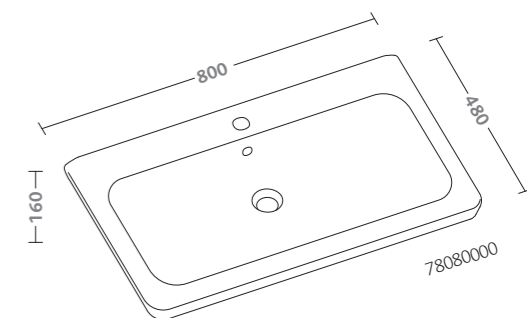

fast

specchi 70x65 (78787000)  
mobili sospesi 60 bianco  
lucido (78772083)  
lavabo asimmetrico 70 destro  
(78070000) e sinistro (78071000)

mirrors 70x65 (78787000)  
white high gloss wall hung cabinets  
60 (78772083)  
asymmetrical washbasin 70 right  
(78070000) and left (78071000)