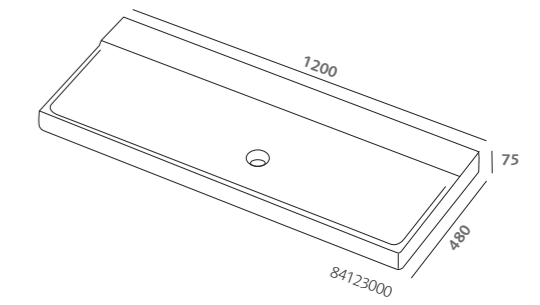

lavabo 60 (84061000)
mobile sospeso 60 rovere grigio
texturizzato (84771098)
contenitore sospeso 45 rovere
grigio texturizzato completo di
due cassetti (84802098)
top in vetro trasparente
temperato 45 (84810000)