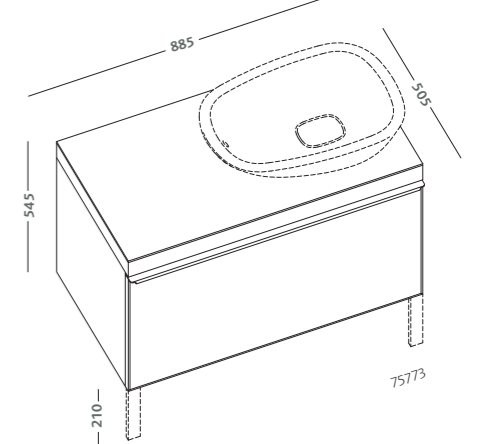

bacinella da appoggio 56 senza piano rubinetteria (75055000)
mobile sospeso 90 in rovere marrone fumé e anta in vetro
di colore nero (75773093)

pagine precedenti:

specchi 90x60 in rovere marrone fumé
con cornice e illuminazione a led (75802093)

bacinelle da appoggio 56 senza piano rubinetteria (75055000)

sifone Geberit cromato per lavabo (151.035.21.1)

vaso sospeso (75355000)

bidet sospeso (75256000)

placca di comando Geberit Sigma70 acciaio spazzolato (115.625.FW.1)

lay-on washbasin 56 without tap-hole (75055000)

brown grey oak wall hung cabinet 90 and glass black door
(75773093)

previous pages:

brown grey oak mirrors 90x60 with frame
and led illuminated (75802093)

lay-on washbasins 56 without tap-hole (75055000)

bright chrome plated trap Geberit for washbasin (151.035.21.1)

wall hung water closet (75355000)

wall hung bidet (75256000)

steel brushed actuator plate Geberit Sigma70 (115.625.FW.1)