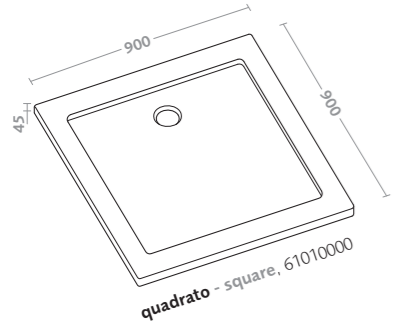

piatti doccia/4.5 shower trays/4.5