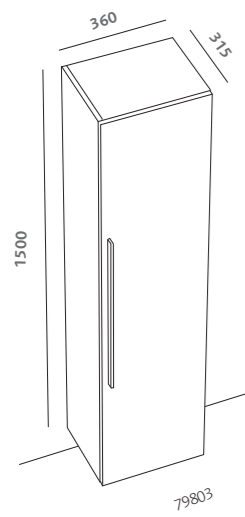

# metrica

specchio 120x75 (79808000)  
lavabo 120 (79120000)  
mobile sospeso 120 rovere naturale (79775071)

pagine precedenti:  
specchio 120 x 75 (79808000)  
lavabo 120 (79120000)  
mobile sospeso 120 rovere naturale (79775071)  
contenitore a terra indipendente 90 rovere naturale (79802071)  
vaso sospeso RIMFREE® (79355000/56000)  
placca di comando Geberit Sigma 70 acciaio spazzolato (115.625.FW.1)