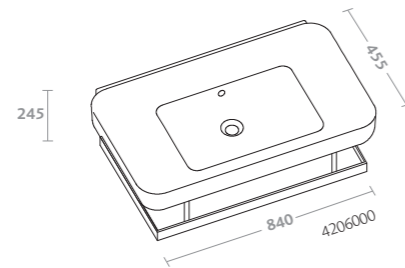

specchio 90x65 fast (78788000)
composizione 4203000:
lavabo 90 con
struttura in ottone cromato
sifone Geberit cromato per lavabo
(151.035.21.1)
pagine precedenti
specchio 90x65 fast (78788000)
composizione 4203000:
lavabo 90 con
struttura in ottone cromato
sifone Geberit cromato per lavabo
(151.035.21.1)
vaso (42365000/66000)
bidet (42251000)
placca di comando Geberit Sigma60
doppio tasto cromo spazzolato
(115.640.GH.1)

mirror 90x65 fast (78788000)
composition 4203000:
washbasin 90 with
chrome plated brass structure
bright chrome plated trap Geberit for
washbasin (151.035.21.1)
previous pages
mirror 90x65 fast (78788000)
composition 4203000:
washbasin 90 with
chrome plated brass structure
bright chrome plated trap Geberit for
washbasin (151.035.21.1)
water closet (42365000/66000)
bidet (42251000)
chrome brushed actuator plate
Geberit Sigma60 double button
(115.640.GH.1)