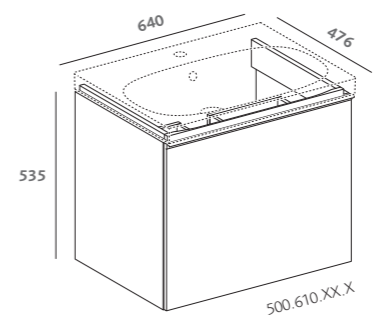

Acanto

mobili per lavabi standard e slim

1. pagine precedenti
   lavabo slim 60 (500.640.01.3)
   mobile sottolavabo sospeso 60 sabbia opaco, vetro sabbia (500.609.JL.3)
   contenitore sospeso 45 sabbia opaco, vetro sabbia (500.618.JL.3)
   contenitore verticale divisore 173 sabbia opaco, vetro sabbia (500.638.JL.3)
   specchio contenitore 60 rovere (500.644.00.3)
   contenitore a parete piatto 82 sabbia opaco, vetro sabbia (500.639.JL.3)
   mensola contenitore sabbia opaco, vetro sabbia (500.617.JL.3)

1. previous pages
   slim washbasin 60 (500.640.01.3)
   wall hung vanity unit cabinet 60 sand matt, sand glass (500.609.JL.3)
   wall hung cabinet 45 sand matt, sand glass (500.618.JL.3)
   divider vertical cabinet 173 sand matt, sand glass (500.638.JL.3)
   mirror cabinet 60 natural oak (500.644.00.3)
   wall flat cabinet 82 sand matt, sand glass (500.639.JL.3)
   floating shelf sand matt, sand glass (500.617.JL.3)