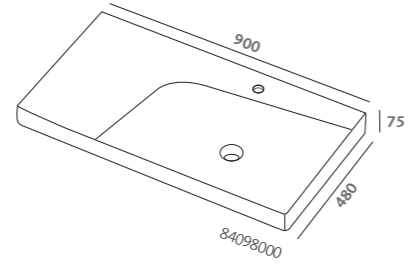

specchio 90x70 (84807000)
lavabo asimmetrico 90 destro
(84096000)
mobile sospeso 90 grigio opaco
(84774079)
contenitore sospeso 45 grigio
opaco completo di due cassette
(84802079)
top in vetro trasparente
temperato 45 (84810000)
contenitori sospesi 60 grigio
opaco completi di cassetto
(84801079)
top in vetro trasparente
temperato 60 (84811000)

mirror 90x70 (84807000)
asymmetrical washbasin 90 right
(84096000)
matt grey wall hung cabinet 90
(84774079)
matt grey wall hung cabinet
45 complete with two drawers
(84802079)
transparent tempered glass top
45 (84810000)
matt grey wall hung
cabinets 60 with drawer
(84801079)
transparent tempered glass top
60 (84811000)