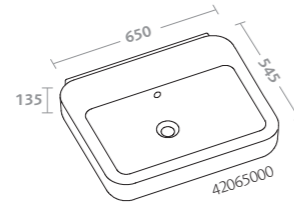

specchio 90x65 fast (78788000)
composizione 4203000:
lavabo 90 con
struttura in ottone cromato
sifone Geberit cromato per lavabo
(151.035.21.1)
pagine precedenti
specchio 90x65 fast (78788000)
composizione 4203000:
lavabo 90 con
struttura in ottone cromato
sifone Geberit cromato per lavabo
(151.035.21.1)
vaso (42365000/66000)
bidet (42251000)
placca di comando Geberit Sigma60
doppio tasto cromo spazzolato
(115.640.GH.1)

mirror 90x65 fast (78788000)
composition 4203000:
washbasin 90 with
chrome plated brass structure
bright chrome plated trap Geberit for
washbasin (151.035.21.1)
previous pages
mirror 90x65 fast (78788000)
composition 4203000:
washbasin 90 with
chrome plated brass structure
bright chrome plated trap Geberit for
washbasin (151.035.21.1)
water closet (42365000/66000)
bidet (42251000)
chrome brushed actuator plate
Geberit Sigma60 double button
(115.640.GH.1)