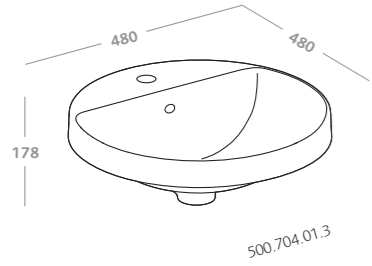

lavabi sopra piano da incasso in-set countertop washbasins