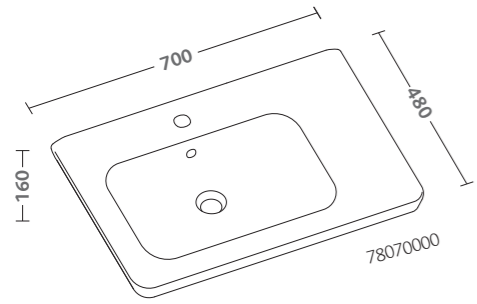

fast

specchi 70x65 (78787000)
mobili sospesi 60 bianco
lucido (78772083)
lavabo asimmetrico 70 destro
(78070000) e sinistro (78071000)

mirrors 70x65 (78787000)
white high gloss wall hung cabinets
60 (78772083)
asymmetrical washbasin 70 right
(78070000) and left (78071000)