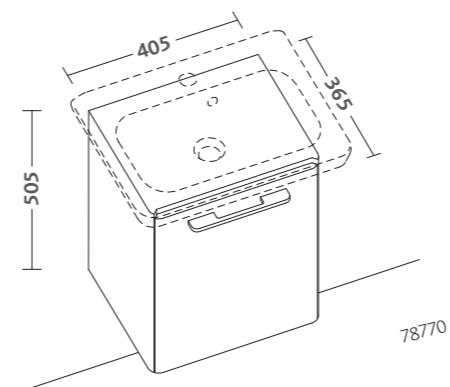

specchio 90x65 (78788000)
mobile sospeso 90 bianco lucido (78775083)
lavabo 100 (78100000)

pagine successive:
specchi 70x65 (78787000)
mobili sospesi 70 grigio fango lucido (78774096)
lavabi 80 (78080000)
contenitore sospeso verticale grigio fango lucido (78780096)
vaso completo di sedile (78331000/32000)
bidet (78251000)
placca di comando Geberit Sigma50 nero RAL 9005 (115.788.DW.5)

mirror 90x65 (78788000)
white high gloss hung cabinet 90 (78775083)
washbasin 100 (78100000)

following pages:
mirrors 70x65 (78787000)
mud grey high gloss wall hung cabinets 70 (78774096)
washbasins 80 (78080000)
mud grey high gloss wall hung vertical cabinet (78780096)
water closet with seat (78331000/32000)
bidet (78251000)
black RAL 9005 actuator plate Geberit Sigma50 (115.788.DW.5)