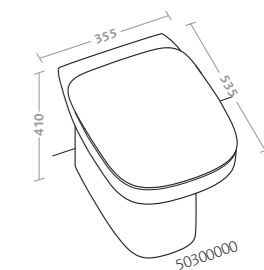

fantasia 2

bidet (50250000)
vaso (50300000)
placca di comando Geberit Sigma30 doppio
tasto nero/cromato/nero (115.883.KM.1)

bidet (50250000)
water closet (50300000)
black/chrome/black actuator plate Geberit
Sigma30 double button (115.883.KM.1)