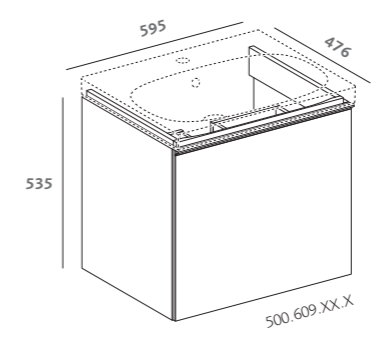

Acanto

mobili per lavabi standard e slim

1. pagine precedenti
   lavabo slim 60 (500.640.01.3)
   mobile sottolavabo sospeso 60 sabbia opaco, vetro sabbia (500.609.JL.3)
   contenitore sospeso 45 sabbia opaco, vetro sabbia (500.618.JL.3)
   contenitore verticale divisore 173 sabbia opaco, vetro sabbia (500.638.JL.3)
   specchio contenitore 60 rovere (500.644.00.3)
   contenitore a parete piatto 82 sabbia opaco, vetro sabbia (500.639.JL.3)
   mensola contenitore sabbia opaco, vetro sabbia (500.617.JL.3)

1. previous pages
   slim washbasin 60 (500.640.01.3)
   wall hung vanity unit cabinet 60 sand matt, sand glass (500.609.JL.3)
   wall hung cabinet 45 sand matt, sand glass (500.618.JL.3)
   divider vertical cabinet 173 sand matt, sand glass (500.638.JL.3)
   mirror cabinet 60 natural oak (500.644.00.3)
   wall flat cabinet 82 sand matt, sand glass (500.639.JL.3)
   floating shelf sand matt, sand glass (500.617.JL.3)