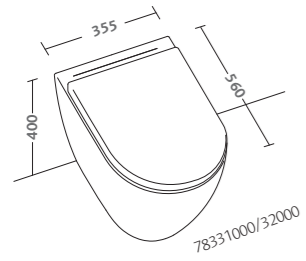

fast

vaso RIMFREE® completo di sedile slim (78337000)
bidet (78251000)
placca di comando Geberit Sigma50 nero RAL 9005 (115.788.DW.5)

RIMFREE® water closet with slim seat (78337000)
bidet (78251000)
black RAL 9005 actuator plate Geberit Sigma50 (115.788.DW.5)