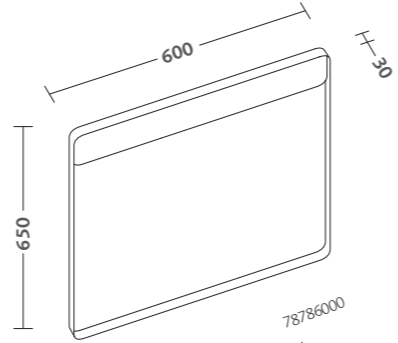

fast

vaso RIMFREE® completo di sedile slim (78337000)
bidet (78251000)
placca di comando Geberit Sigma50 nero RAL 9005 (115.788.DW.5)

RIMFREE® water closet with slim seat (78337000)
bidet (78251000)
black RAL 9005 actuator plate Geberit Sigma50 (115.788.DW.5)