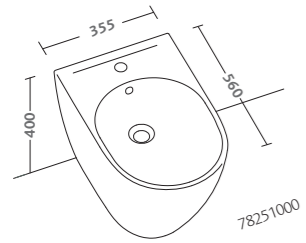

fast

vaso RIMFREE® completo di sedile slim (78337000)
bidet (78251000)
placca di comando Geberit Sigma50 nero RAL 9005 (115.788.DW.5)

RIMFREE® water closet with slim seat (78337000)
bidet (78251000)
black RAL 9005 actuator plate Geberit Sigma50 (115.788.DW.5)