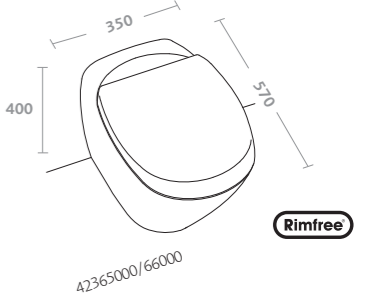

vaso (42365000/66000)
bidet (42251000)
placca di comando Geberit Sigma60
doppio tasto cromo spazzolato
(115.640.GH.1)

water closet (42365000/66000)
bidet (42251000)
chrome brushed actuator plate
Geberit Sigma60 double button
(115.640.GH.1)