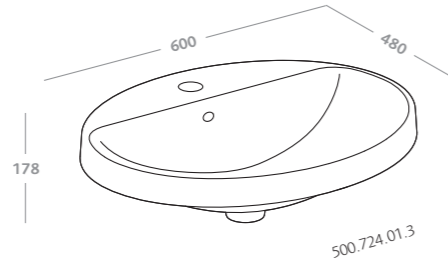

lavabi sopra piano da incasso in-set countertop washbasins