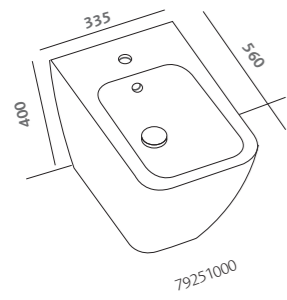

metrica

vaso RIMFREE® (79335000/36000)
Bidet (79251000)
placca di comando Geberit
Sigma 70 acciaio spazzolato
(115.625.FW.1)

RIMFREE® water closet
(79335000/36000)
Bidet (79251000)
steel brushed actuator plate
Geberit Sigma 70 (115.625.FW.1)