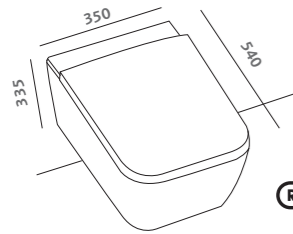

79355000/56000

Rimfree