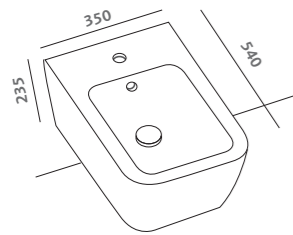

## metrica

79315000/16000

79355000/56000

Rimfree

79255000

vaso sospeso RIMFREE®  
(79355000/56000)  
bidet sospeso (79255000)  
placca di comando Geberit  
Sigma 70 acciaio spazzolato  
(115.625.FW.1)

wall hung RIMFREE®  
water closet (79355000/56000)  
wall hung bidet (79255000)  
steel brushed actuator plate  
Geberit Sigma 70 (115.625.FW.1)