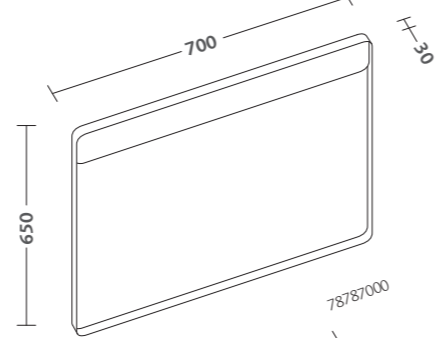

fast

vaso RIMFREE® completo di sedile slim (78337000)
bidet (78251000)
placca di comando Geberit Sigma50 nero RAL 9005 (115.788.DW.5)

RIMFREE® water closet with slim seat (78337000)
bidet (78251000)
black RAL 9005 actuator plate Geberit Sigma50 (115.788.DW.5)