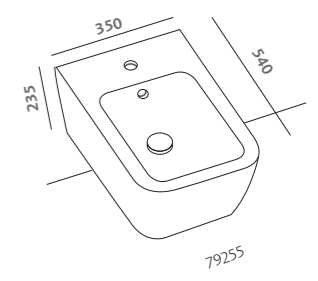

vaso sospeso (79315)
bidet sospeso (79255)

wall hung water closet (75315)
wall hung bidet (79255)

vaso (79331)
bidet (79251)

water closet (79331)
bidet (79251)

lavabo simmetrico 60
 disponibile per rubinetteria monoforo.
 fissaggio a parete con bulloni.
 abbinabile a mobili 79777, 79770. peso Kg ca. 19,3