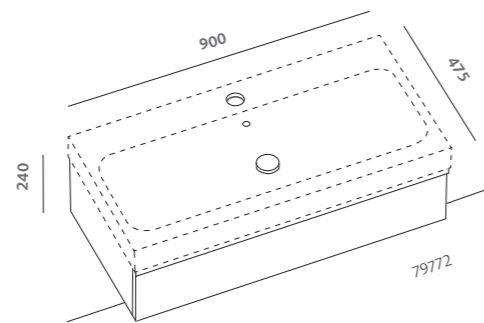

specchio 120x75 (79808)
lavabo simmetrico 120 (79120)
mobile sospeso 120 bianco lucido
(79775-083)

pagine precedenti:
specchio 90x75 (79807)
lavabo simmetrico 90 (79090)
mobile sospeso 90 grigio platino
lucido (79779-095)
contenitore verticale 180 con anta
reversibile grigio platino lucido
(79804-095)
porta pivot 120 sinistra per
nicchia (70051) split.01

mirror 120x75 (79807)
symmetrical washbasin 120
(79120)
white high gloss wall hung cabinet
120 (79775-083)

previous pages:
mirror 90x75 (79807)
symmetrical washbasins 90
(79090)
platin grey high gloss wall hung
cabinet 90 (79779-095)
platin grey high gloss vertical
cabinet 180 with reversibile door
(79804-095)
split.01 pivot door 120 left
for a niche (70051)