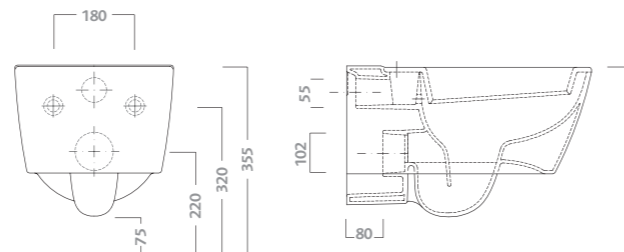

wall hung bidet
 available with one tap-hole. wall fixing kit included.
 approx. weight kg 21

codice	descrizione
79255	wall hung bidet for hidden water connection

vaso sospeso completo di sedile
 vaso a cacciata con scarico a parete (p). sedile in termoindurente.
 kit di fissaggio a parete incluso. funziona a partire da 4,5 litri.
 peso Kg ca. 26