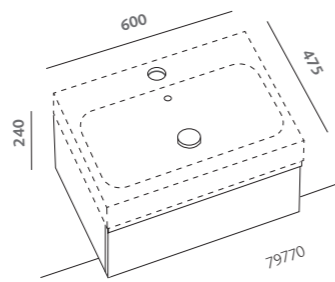

specchio 120x75 (79808)
lavabo simmetrico 120 (79120)
mobile sospeso 120 bianco lucido
(79775-083)

pagine precedenti:
specchio 90x75 (79807)
lavabo simmetrico 90 (79090)
mobile sospeso 90 grigio platino
lucido (79779-095)
contenitore verticale 180 con anta
reversibile grigio platino lucido
(79804-095)
porta pivot 120 sinistra per
nicchia (70051) split.01

mirror 120x75 (79807)
symmetrical washbasin 120
(79120)
white high gloss wall hung cabinet
120 (79775-083)

previous pages:
mirror 90x75 (79807)
symmetrical washbasins 90
(79090)
platin grey high gloss wall hung
cabinet 90 (79779-095)
platin grey high gloss vertical
cabinet 180 with reversibile door
(79804-095)
split.01 pivot door 120 left
for a niche (70051)