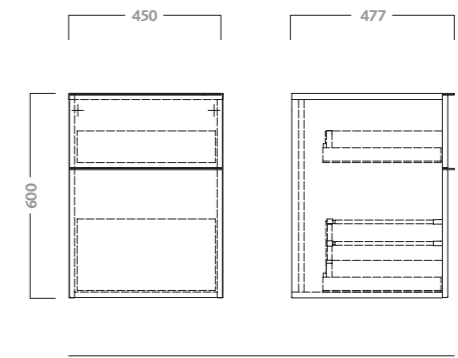

**contenitore sospeso 45
completo di due cassetti**

codice	descrizione
79801	contenitore sospeso 45

**wall hung cabinet 45
with two drawers**

code	description
79801	wall hung cabinet 45