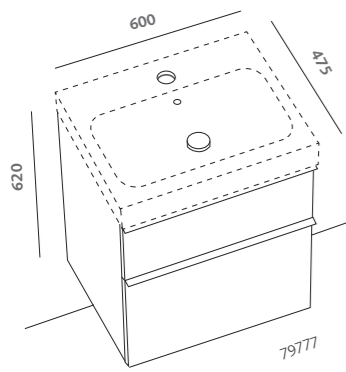

specchio 120x75 (79808)
lavabo simmetrico 120 (79120)
mobile sospeso 120 bianco lucido
(79775-083)

pagine precedenti:
specchio 90x75 (79807)
lavabo simmetrico 90 (79090)
mobile sospeso 90 grigio platino
lucido (79779-095)
contenitore verticale 180 con anta
reversibile grigio platino lucido
(79804-095)
porta pivot 120 sinistra per
nicchia (70051) split.01

mirror 120x75 (79807)
symmetrical washbasin 120
(79120)
white high gloss wall hung cabinet
120 (79775-083)

previous pages:
mirror 90x75 (79807)
symmetrical washbasins 90
(79090)
platin grey high gloss wall hung
cabinet 90 (79779-095)
platin grey high gloss vertical
cabinet 180 with reversibile door
(79804-095)
split.01 pivot door 120 left
for a niche (70051)