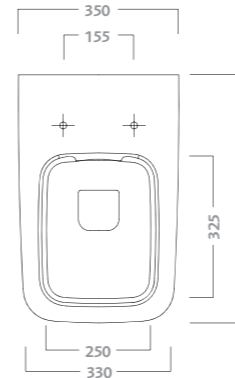

vaso sospeso completo di sedile
vaso a cacciata con scarico a parete (p). sedile in termoindurente.
kit di fissaggio a parete incluso. funziona a partire da 4,5 litri.
peso Kg ca. 26

codice	descrizione
79315	vaso sospeso con sedile
79316	vaso sospeso con sedile con chiusura ammortizzata

wall hung water closet with seat
horizontal (h) outlet washdown bowl. duroplast seat.
wall fixing included. starting from 4,5 litres flushing.
approx. weight kg 26

code	description
79315	wall hung water closet with seat
79316	wall hung water closet with seat with soft close mechanism