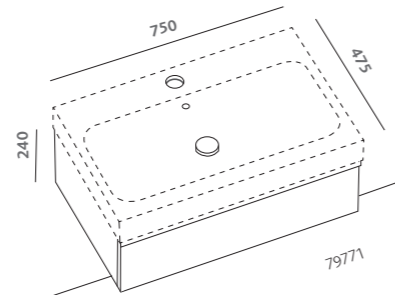

specchio 120x75 (79808)
lavabo simmetrico 120 (79120)
mobile sospeso 120 bianco lucido
(79775-083)

pagine precedenti:
specchio 90x75 (79807)
lavabo simmetrico 90 (79090)
mobile sospeso 90 grigio platino
lucido (79779-095)
contenitore verticale 180 con anta
reversibile grigio platino lucido
(79804-095)
porta pivot 120 sinistra per
nicchia (70051) split.01

mirror 120x75 (79807)
symmetrical washbasin 120
(79120)
white high gloss wall hung cabinet
120 (79775-083)

previous pages:
mirror 90x75 (79807)
symmetrical washbasins 90
(79090)
platin grey high gloss wall hung
cabinet 90 (79779-095)
platin grey high gloss vertical
cabinet 180 with reversibile door
(79804-095)
split.01 pivot door 120 left
for a niche (70051)