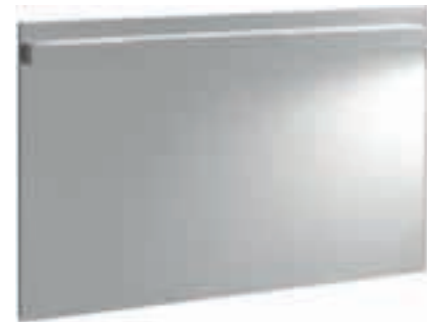

specchio 120
con illuminazione a led orientabile a destra, a sinistra o centrale
codice descrizione
79808 specchio 120x75

mirror 120
with led illuminated adjustable on the right, on the left
or in the middle
code description
79808 mirror 120x75