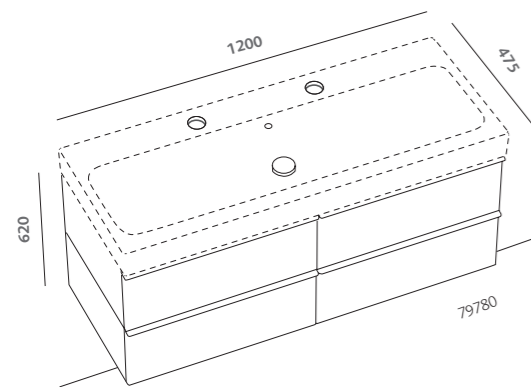

specchio 120x75 (79808)
lavabo simmetrico 120 (79120)
mobile sospeso 120 bianco lucido
(79775-083)

pagine precedenti:
specchio 90x75 (79807)
lavabo simmetrico 90 (79090)
mobile sospeso 90 grigio platino
lucido (79779-095)
contenitore verticale 180 con anta
reversibile grigio platino lucido
(79804-095)
porta pivot 120 sinistra per
nicchia (70051) split.01

mirror 120x75 (79807)
symmetrical washbasin 120
(79120)
white high gloss wall hung cabinet
120 (79775-083)

previous pages:
mirror 90x75 (79807)
symmetrical washbasins 90
(79090)
platin grey high gloss wall hung
cabinet 90 (79779-095)
platin grey high gloss vertical
cabinet 180 with reversibile door
(79804-095)
split.01 pivot door 120 left
for a niche (70051)