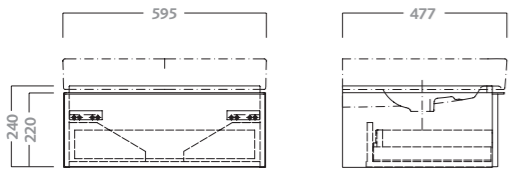

completamento codice
complete code

- **083 bianco lucido**
  083 white high gloss
- **095 grigio platino lucido**
  095 platin grey high gloss