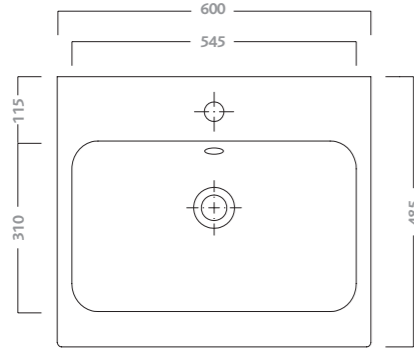

specchi 60x75 (79806)
lavabi simmetrici 75 (79075)
mobili sospesi 75 bianco lucido
(79771-083)
contenitore sospeso 45 bianco lucido
(79801-083)
vaso sospeso (79315)
bidet sospeso (79255)

mirrors 60x75 (79806)
asymmetrical washbasins 75 (79075)
white high gloss wall hung cabinet 75
(79771-083)
white high gloss wall hung cabinet 45
(79801-083)
wall hung water closet (79315)
wall hung bidet (79255)

vaso sospeso (79315)
bidet sospeso (79255)

wall hung water closet (75315)
wall hung bidet (79255)

vaso (79331)
bidet (79251)

water closet (79331)
bidet (79251)

lavabo simmetrico 60
 disponibile per rubinetteria monoforo.
 fissaggio a parete con bulloni.
 abbinabile a mobili 79777, 79770. peso Kg ca. 19,3