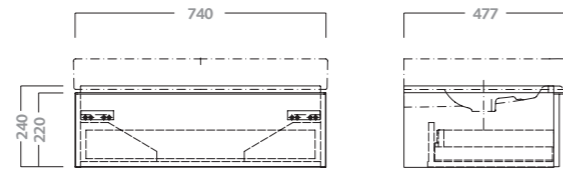

completamento codice
complete code

- **083 bianco lucido**
  083 white high gloss
- **095 grigio platino lucido**
  095 platin grey high gloss