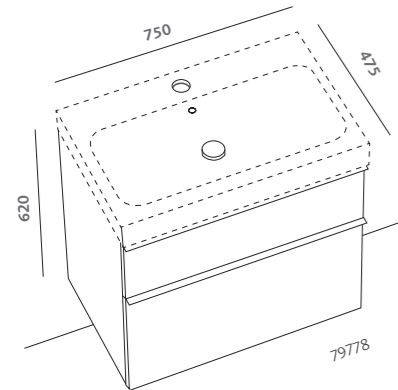

specchio 120x75 (79808)
lavabo simmetrico 120 (79120)
mobile sospeso 120 bianco lucido
(79775-083)

pagine precedenti:
specchio 90x75 (79807)
lavabo simmetrico 90 (79090)
mobile sospeso 90 grigio platino
lucido (79779-095)
contenitore verticale 180 con anta
reversibile grigio platino lucido
(79804-095)
porta pivot 120 sinistra per
nicchia (70051) split.01

mirror 120x75 (79807)
symmetrical washbasin 120
(79120)
white high gloss wall hung cabinet
120 (79775-083)

previous pages:
mirror 90x75 (79807)
symmetrical washbasins 90
(79090)
platin grey high gloss wall hung
cabinet 90 (79779-095)
platin grey high gloss vertical
cabinet 180 with reversibile door
(79804-095)
split.01 pivot door 120 left
for a niche (70051)