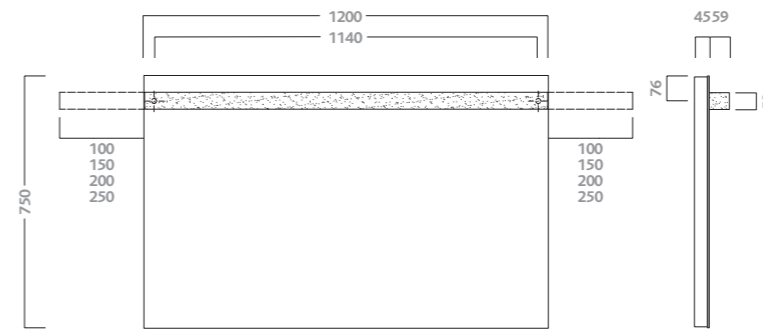

specchio 60
con illuminazione a led orientabile a destra, a sinistra o centrale
codice descrizione
79806 specchio 60x75

mirror 60
with led illuminated adjustable on the right, on the left
or in the middle
code description
79806 mirror 60x75