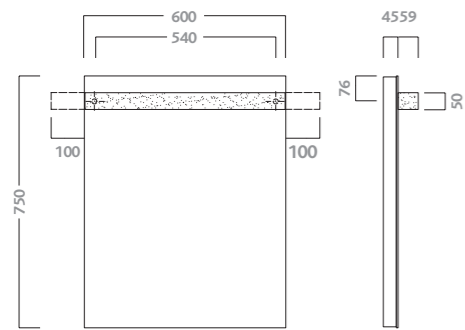

specchio 60
con illuminazione a led orientabile a destra, a sinistra o centrale
codice descrizione
79806 specchio 60x75

mirror 60
with led illuminated adjustable on the right, on the left
or in the middle
code description
79806 mirror 60x75