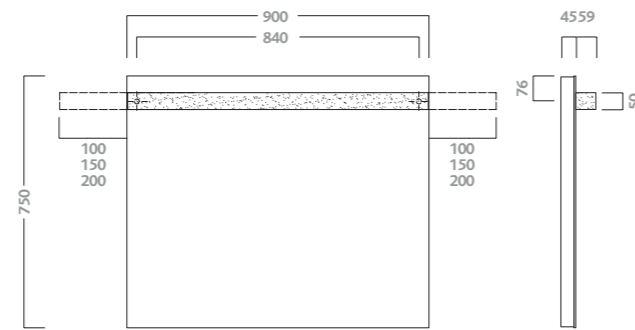

specchio 60
con illuminazione a led orientabile a destra, a sinistra o centrale
codice descrizione
79806 specchio 60x75

mirror 60
with led illuminated adjustable on the right, on the left
or in the middle
code description
79806 mirror 60x75