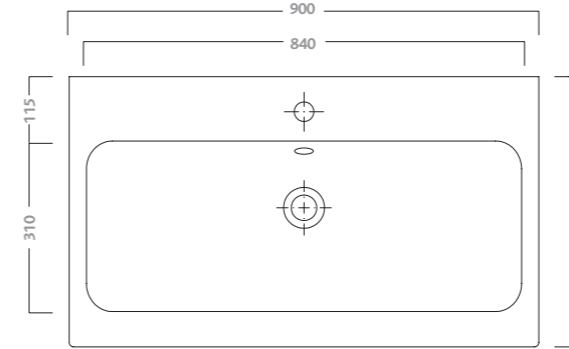

specchi 60x75 (79806)
lavabi simmetrici 75 (79075)
mobili sospesi 75 bianco lucido
(79771-083)
contenitore sospeso 45 bianco lucido
(79801-083)
vaso sospeso (79315)
bidet sospeso (79255)

mirrors 60x75 (79806)
asymmetrical washbasins 75 (79075)
white high gloss wall hung cabinet 75
(79771-083)
white high gloss wall hung cabinet 45
(79801-083)
wall hung water closet (79315)
wall hung bidet (79255)

vaso sospeso (79315)
bidet sospeso (79255)

wall hung water closet (75315)
wall hung bidet (79255)

vaso (79331)
bidet (79251)

water closet (79331)
bidet (79251)

lavabo simmetrico 60
 disponibile per rubinetteria monoforo.
 fissaggio a parete con bulloni.
 abbinabile a mobili 79777, 79770. peso Kg ca. 19,3