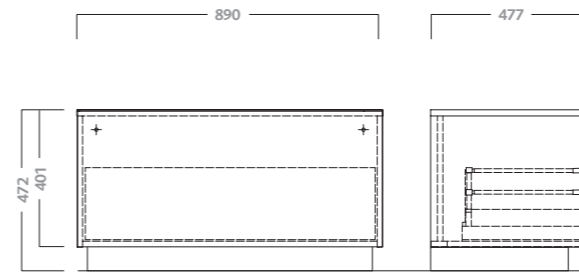

**contenitore a terra indipendente 90
completo di cassetto**

codice	descrizione
79802	contenitore 90

**independent floorstanding cabinet 90
with drawer**

code	description
79802	cabinet 90