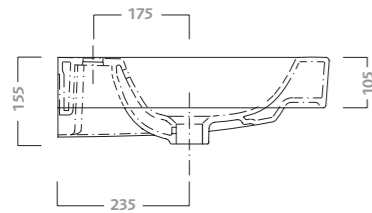

vaso sospeso (79315)
bidet sospeso (79255)

wall hung water closet (75315)
wall hung bidet (79255)

vaso (79331)
bidet (79251)

water closet (79331)
bidet (79251)

lavabo simmetrico 60
 disponibile per rubinetteria monoforo.
 fissaggio a parete con bulloni.
 abbinabile a mobili 79777, 79770. peso Kg ca. 19,3