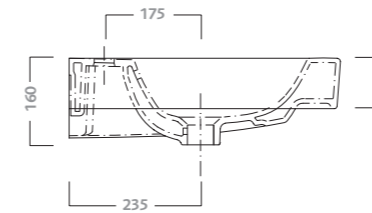

vaso sospeso (79315)
bidet sospeso (79255)

wall hung water closet (75315)
wall hung bidet (79255)

vaso (79331)
bidet (79251)

water closet (79331)
bidet (79251)

lavabo simmetrico 60
 disponibile per rubinetteria monoforo.
 fissaggio a parete con bulloni.
 abbinabile a mobili 79777, 79770. peso Kg ca. 19,3