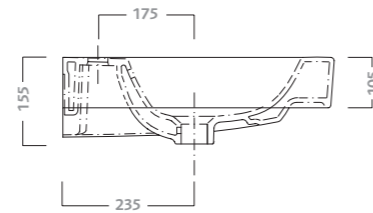

vaso sospeso (79315)
bidet sospeso (79255)

wall hung water closet (75315)
wall hung bidet (79255)

vaso (79331)
bidet (79251)

water closet (79331)
bidet (79251)

lavabo simmetrico 60
 disponibile per rubinetteria monoforo.
 fissaggio a parete con bulloni.
 abbinabile a mobili 79777, 79770. peso Kg ca. 19,3