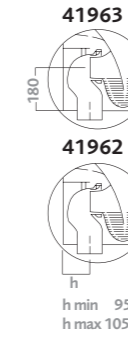

bidet
disponibile per rubinetteria monoforo.
installazione a **filo parete**.
kit di fissaggio incluso. peso Kg ca. 25

codice	descrizione
79251	bidet per allacciamento acqua interno

vaso completo di sedile
vaso a cacciata con scarico multi (s/p). sedile in termoindurente.
installazione a **filo parete** con l'apposito raccordo plastico.
kit di fissaggio incluso. funziona a partire da 4 litri. peso kg ca. 32

codice	descrizione
79331	vaso con sedile
79332	vaso con sedile con chiusura ammortizzata
41962	raccordo plastico scarico pavimento (s)
41963	raccordo plastico scarico parete (p)

vaso RIMFREE® completo di sedile
vaso a cacciata senza brida con scarico multi (s/p). sedile in termoindurente.
installazione a **filo parete** con l'apposito raccordo plastico. kit di fissaggio
incluso. funziona a partire da 4 litri. peso kg ca. 32

codice	descrizione
79335	vaso RIMFREE® con sedile
79336	vaso RIMFREE® con sedile con chiusura ammortizzata
41962	raccordo plastico scarico pavimento (s)
41963	raccordo plastico scarico parete (p)

bidet
available with one tap-hole.
back to wall installation. fixing kit included.
approx. weight kg 25

codice	descrizione
79251	bidet for hidden water connection

water closet with seat
washdown bowl multi outlet (v/h). duroplast seat.
back to wall installation with plastic pipe. fixing kit included.
starting from 4 litres flushing. approx. weight kg 32

code	description
79331	water closet with seat
79332	water closet with seat with soft close mechanism
41962	vertical (v) outlet plastic pipe
41963	horizontal (h) outlet plastic pipe