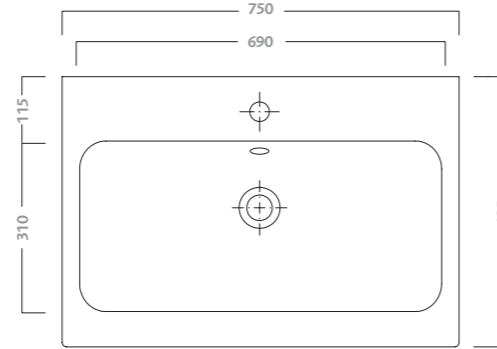

specchi 60x75 (79806)
lavabi simmetrici 75 (79075)
mobili sospesi 75 bianco lucido
(79771-083)
contenitore sospeso 45 bianco lucido
(79801-083)
vaso sospeso (79315)
bidet sospeso (79255)

mirrors 60x75 (79806)
asymmetrical washbasins 75 (79075)
white high gloss wall hung cabinet 75
(79771-083)
white high gloss wall hung cabinet 45
(79801-083)
wall hung water closet (79315)
wall hung bidet (79255)

vaso sospeso (79315)
bidet sospeso (79255)

wall hung water closet (75315)
wall hung bidet (79255)

vaso (79331)
bidet (79251)

water closet (79331)
bidet (79251)

lavabo simmetrico 60
 disponibile per rubinetteria monoforo.
 fissaggio a parete con bulloni.
 abbinabile a mobili 79777, 79770. peso Kg ca. 19,3