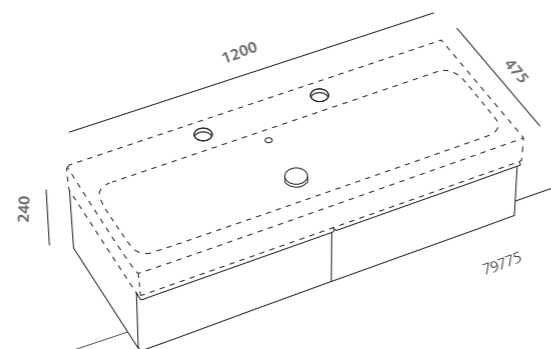

specchio 120x75 (79808)
lavabo simmetrico 120 (79120)
mobile sospeso 120 bianco lucido
(79775-083)

pagine precedenti:
specchio 90x75 (79807)
lavabo simmetrico 90 (79090)
mobile sospeso 90 grigio platino
lucido (79779-095)
contenitore verticale 180 con anta
reversibile grigio platino lucido
(79804-095)
porta pivot 120 sinistra per
nicchia (70051) split.01

mirror 120x75 (79807)
symmetrical washbasin 120
(79120)
white high gloss wall hung cabinet
120 (79775-083)

previous pages:
mirror 90x75 (79807)
symmetrical washbasins 90
(79090)
platin grey high gloss wall hung
cabinet 90 (79779-095)
platin grey high gloss vertical
cabinet 180 with reversibile door
(79804-095)
split.01 pivot door 120 left
for a niche (70051)