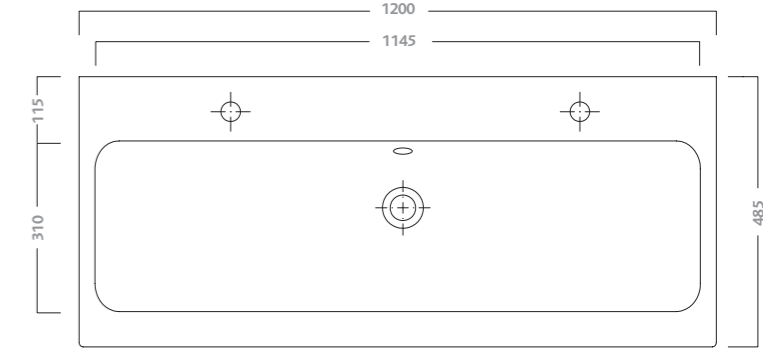

specchi 60x75 (79806)
lavabi simmetrici 75 (79075)
mobili sospesi 75 bianco lucido
(79771-083)
contenitore sospeso 45 bianco lucido
(79801-083)
vaso sospeso (79315)
bidet sospeso (79255)

mirrors 60x75 (79806)
asymmetrical washbasins 75 (79075)
white high gloss wall hung cabinet 75
(79771-083)
white high gloss wall hung cabinet 45
(79801-083)
wall hung water closet (79315)
wall hung bidet (79255)

vaso sospeso (79315)
bidet sospeso (79255)

wall hung water closet (75315)
wall hung bidet (79255)

vaso (79331)
bidet (79251)

water closet (79331)
bidet (79251)

lavabo simmetrico 60
 disponibile per rubinetteria monoforo.
 fissaggio a parete con bulloni.
 abbinabile a mobili 79777, 79770. peso Kg ca. 19,3