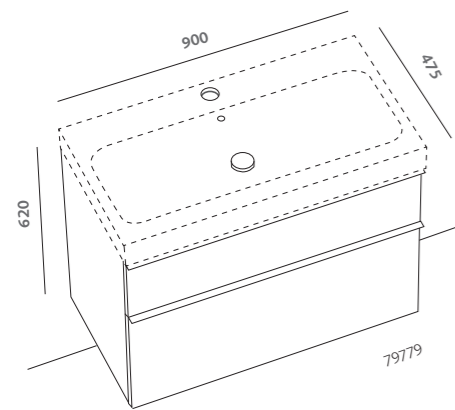

specchio 120x75 (79808)
lavabo simmetrico 120 (79120)
mobile sospeso 120 bianco lucido
(79775-083)

pagine precedenti:
specchio 90x75 (79807)
lavabo simmetrico 90 (79090)
mobile sospeso 90 grigio platino
lucido (79779-095)
contenitore verticale 180 con anta
reversibile grigio platino lucido
(79804-095)
porta pivot 120 sinistra per
nicchia (70051) split.01

mirror 120x75 (79807)
symmetrical washbasin 120
(79120)
white high gloss wall hung cabinet
120 (79775-083)

previous pages:
mirror 90x75 (79807)
symmetrical washbasins 90
(79090)
platin grey high gloss wall hung
cabinet 90 (79779-095)
platin grey high gloss vertical
cabinet 180 with reversibile door
(79804-095)
split.01 pivot door 120 left
for a niche (70051)