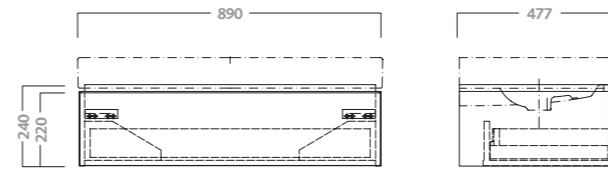

completamento codice
complete code

- **083 bianco lucido**
  083 white high gloss
- **095 grigio platino lucido**
  095 platin grey high gloss