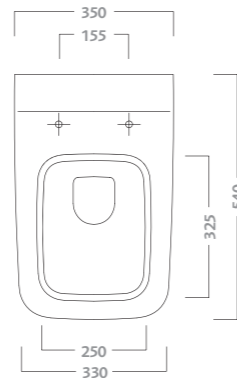

code	description
79052	washbasin 50 l

lavabo asimmetrico 50 destro
 disponibile per rubinetteria monoforo.
 completo di vassoio in plexiglass satinato 79810.
 fissaggio a parete con bulloni. abbinabile a mobili 79774,
 79776. peso Kg ca. 16,5

wall hung bidet
 available with one tap-hole. wall fixing kit included.
 approx. weight kg 21

codice	descrizione
79255	wall hung bidet for hidden water connection

vaso sospeso completo di sedile
 vaso a cacciata con scarico a parete (p). sedile in termoindurente.
 kit di fissaggio a parete incluso. funziona a partire da 4,5 litri.
 peso Kg ca. 26

codice	descrizione
79315	vaso sospeso con sedile
79316	vaso sospeso con sedile con chiusura ammortizzata

wall hung water closet with seat
 horizontal (h) outlet washdown bowl. duroplast seat.
 wall fixing included. starting from 4,5 litres flushing.
 approx. weight kg 26