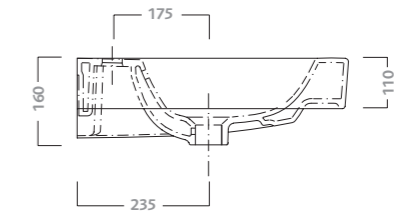

vaso sospeso (79315)
bidet sospeso (79255)

wall hung water closet (75315)
wall hung bidet (79255)

vaso (79331)
bidet (79251)

water closet (79331)
bidet (79251)

lavabo simmetrico 60
 disponibile per rubinetteria monoforo.
 fissaggio a parete con bulloni.
 abbinabile a mobili 79777, 79770. peso Kg ca. 19,3