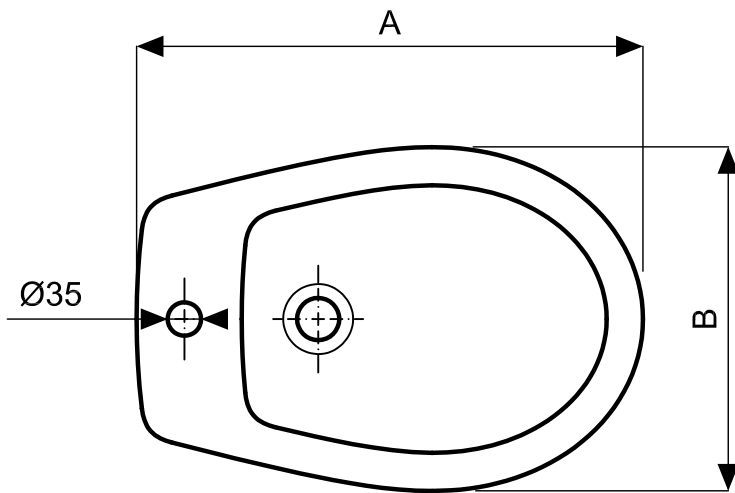

colibrì 2

bidet

Quote d'ingombro

Quote d'installazione

Cod.	descrizione	Quote d'ingombro			Quote d'installazione			
		A	B	C	D	E	m	G
63250	Colibrì 2 - bidet	530	360	390	120	170	205	100

Le misure sono da considerarsi indicative. Pozzi-Ginori S.p.A. si riserva il diritto di apportare, in qualsiasi momento, modifiche tecniche, costruttive e dimensionali utili al miglioramento della nostra produzione