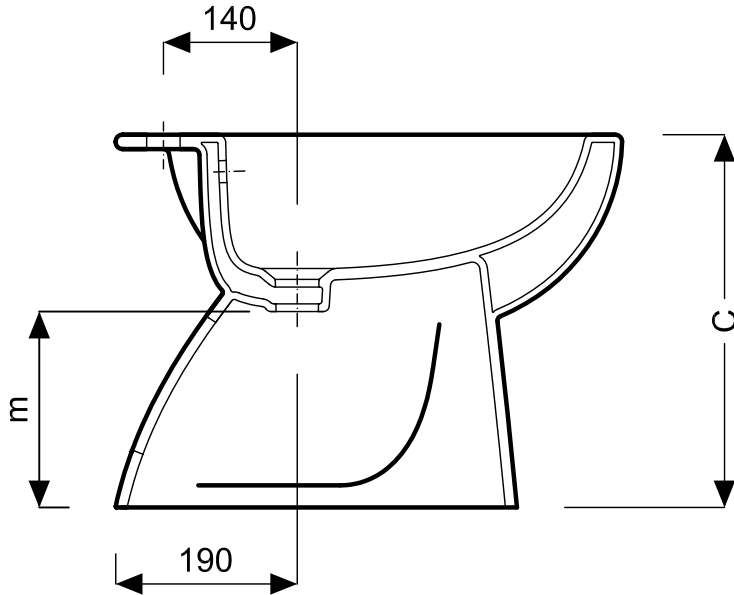

colibrì 2

bidet

Quote d'ingombro

Quote d'installazione

Cod.	descrizione	Quote d'ingombro			Quote d'installazione			
		A	B	C	D	E	m	G
63250	Colibrì 2 - bidet	530	360	390	120	170	205	100

Le misure sono da considerarsi indicative. Pozzi-Ginori S.p.A. si riserva il diritto di apportare, in qualsiasi momento, modifiche tecniche, costruttive e dimensionali utili al miglioramento della nostra produzione